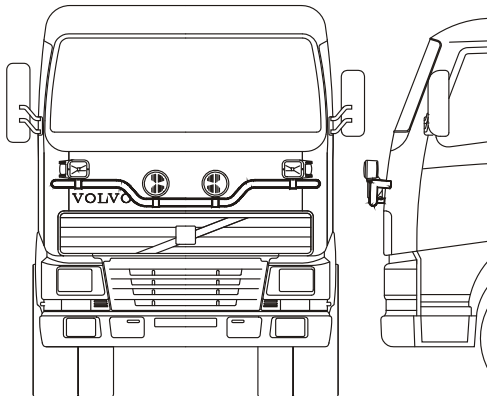

Lyktramp separat med monteringsatts

FH

H11-2

4 490,-

OBS! Lyktor och klämfästen ingår ej!