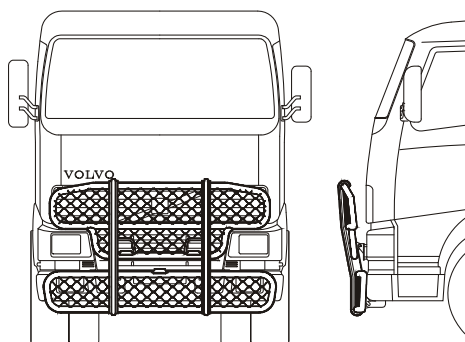

Frontskydd komplett med tillbehör: Ramfästen, skruvsats och spärrskaft i skinnpåse

	<i>Art.nr</i>	
Typ HIGHWAY för FH/FM	A11-2	28 500,-
<i>Mont.sats</i>	80158