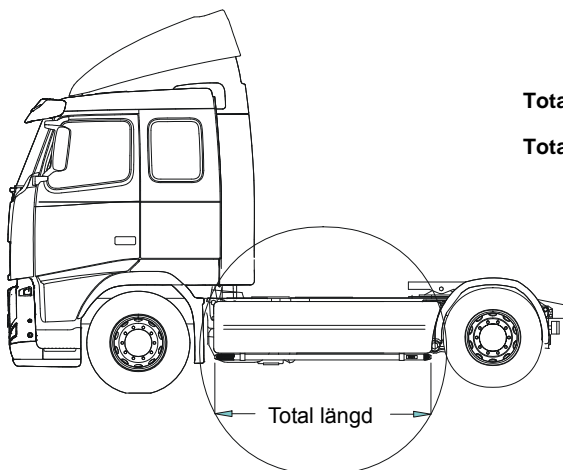

1	För L2H3 Globetrotter XL	G11-4	4 450,-
2	För L2H2 Globetrotter	G11-3	3 950,-
3	För L1H1 och L2H1	G11-2	3 950,-
4	Mellanrör, med monteringsatts		
	För L1H1	E11-1	2 400,-
	För L2H1	E11-2	2 500,-
	För L2H2	E11-3	2 400,-
5	Bakre fäste för mellanrör, med monteringsatts		
	För L1H1, L2H1 och L2H2	15960	950,-
6	Bakre Top-Bar, med monteringsatts		
	För L1H1, L2H1 och L2H2	G11-1	3 400,-
7	Gångbord med fästen	15935	1 950,-
8	Monteringsplatta för varningsfyr		
	Ø 150mm	15915	165,-
	Ø 170mm	15917	175,-
	Ø 240mm	15916	200,-
9	Klämfäste	15902	210,-
10	Vinklad förlängare för varningsfyr	15945	70,-
11	Förlängare	15912	60,-
12	Universalfäste för takljusskylt	20409	270,-
	Monteringsplatta för Hella Luminator	15907	150,-

Lyktramp separat med monteringsatts

FH

H11-2

4 490,-

OBS! Lyktor och klämfästen ingår ej!

FM

H11-3

4 490,-

OBS! Lyktor och klämfästen ingår ej!

Sideliner

Total längd / sida 0 – 2500 mm

S-1

2 630,-

Total längd / sida 2501 – 5000 mm

S-2

2 920,-