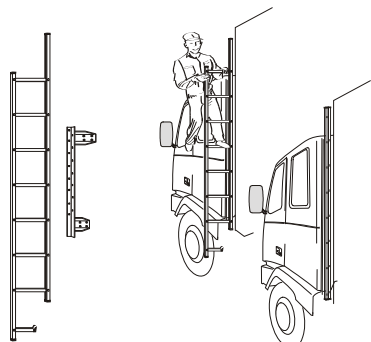

Frontskydd komplett med tillbehör: Ramfästen, skruvsats och spärrskaft i skinnpåse

	<i>Art.nr</i>	
Typ HIGHWAY för FH/FM	A11-2	28 500,-
<i>Mont.sats</i>	80158	

Typ OFFROAD för FH/FM	B11-2	23 900,-
<i>Mont.sats</i>	80115	

X-Light komplett med tillbehör: Skruvsats, fördragna elkablar och 4 st klämfästen för extraljus

För FH och FM	K11-2	7 100,-
----------------------	-------	----------------

OBS! Lyktor ingår ej!

Hyttstege Längd 2,7m komplett med monteringsats