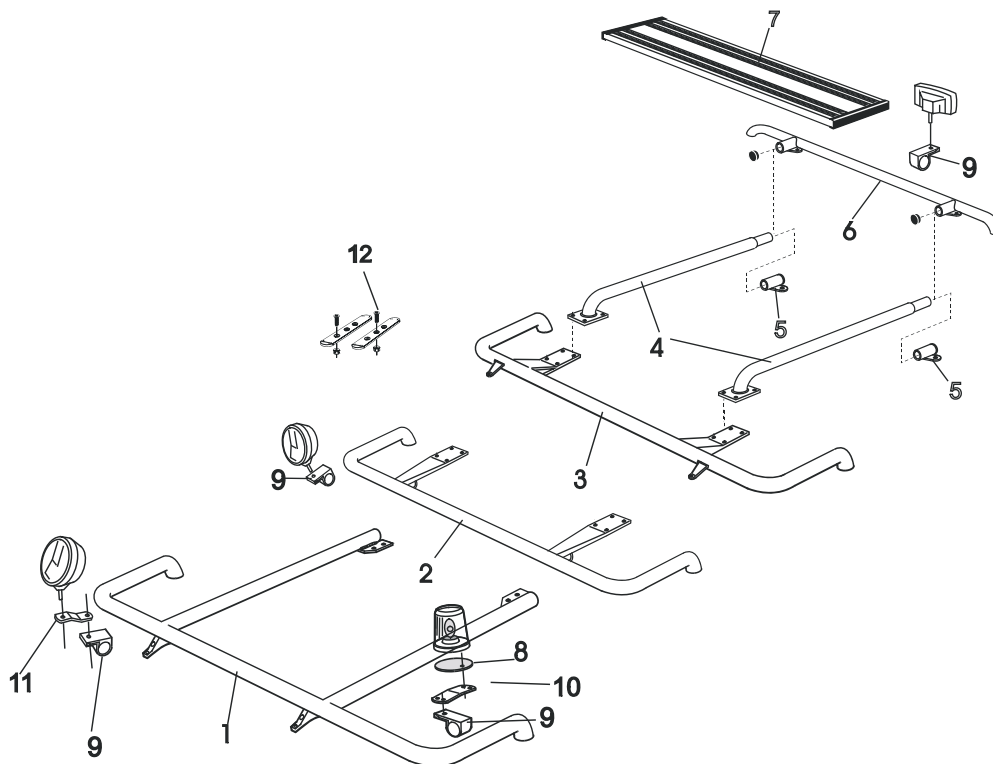

X-Light komplett med tillbehör: Skruvsats, fördragna elkablar och 4 st klämfästen för extraljus

För FH och FM	K11-2	7 100,-
----------------------	-------	----------------

OBS! Lyktor ingår ej!

Hyttstege Längd 2,7m komplett med monteringsats

Vänster sida (L2H1, L2H2 och L2H3)	M11-251L	5 861,-
Höger sida (L1EH1, L2H1, L2H2 och L2H3)	M11-251R	5 861,-
Hyttstege separat (L = 2,7 m)	15940	4 030,-
Kort stege separat (L = 1,35 m)	15990	2 379,-

Främre Top-Bar, med monteringsatts