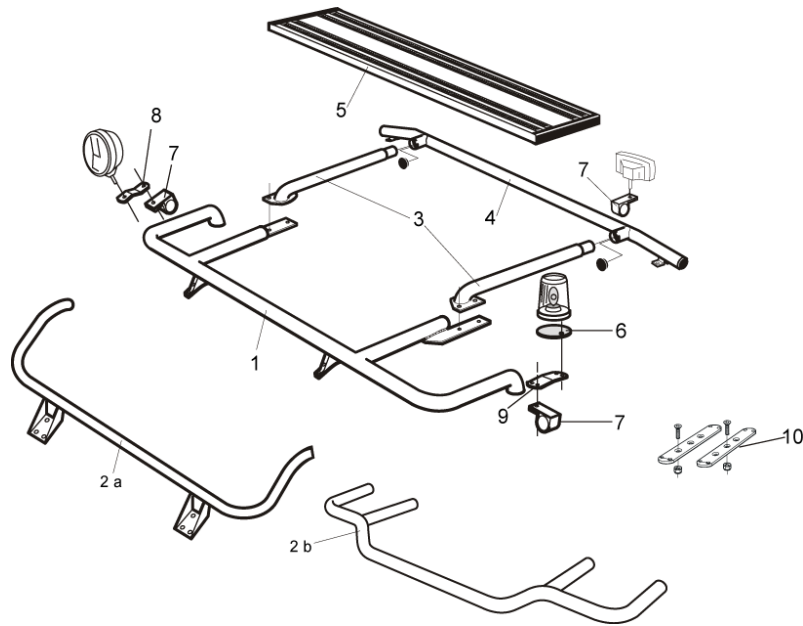

Vänster sida

M44-251L

6 200,-

Hyttstege separat (L: 2,7 m)

15940

4 200,-

Kort stege separat (L: 1,35 m)

15990

3 100,-

1	Främre Top-Bar , med monteringsats		
	För L hytt (F04)	G44-1	4 400,-
	För S hytt (F07)	G44-2	4 400,-
	För M hytt (F05)	G44-3	4 400,-
	För L hytt (F04 DD2)	G44-4	4 400,-
2	Främre Top-Bar låg , med mont-sats		
	a För L hytt (F04) mp2	G45-6	4 400,-
	a För L hytt (F04) mp3	G45-7	4 400,-
	b För L hytt (F04) mp3	G45-8	5 100,-
3	Mellanrör , med monteringsats		
	För L hytt (F04)	E44-1	2 700,-
	För S, M, L hytt (F07, F05, F04 DD2)	E44-2	3 000,-
4	Bakre Top-Bar , med monteringsats		
	För L hytt (F04)	G44-5	3 500,-
5	Gångbord , med fästen	15935	2 050,-
6	Monteringsplatta för varningsfyr		
	y d 150 mm	15915	170,-
	y d 170mm	15917	180,-
	y d 240 mm	15916	210,-
7	Klämfäste	15902	220,-
8	Förlängare	15912	65,-
9	Vinklad förlängare för varningsfyr (8°)	15945	75,-
10	Universalfäste för takskylt	20409	290,-
	Monteringsplatta för Hella Luminator	15907	160,-

Sideliner

Total längd / sida 0 – 2500 mm

S-1

2 700,-

Total längd / sida 2501 – 5000 mm

S-2

3 100,-

YTBEHANDLING