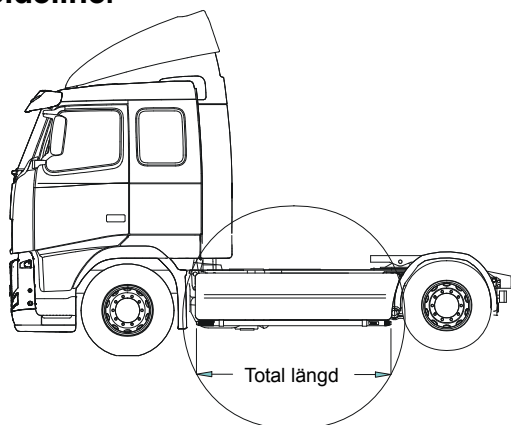

Vänster sida

M44-251L

6 200,-

Hyttstege separat (L: 2,7 m)

15940

4 200,-

Kort stege separat (L: 1,35 m)

15990

3 100,-

1	Främre Top-Bar , med monteringsats		
	För L hytt (F04)	G44-1	4 400,-
	För S hytt (F07)	G44-2	4 400,-
	För M hytt (F05)	G44-3	4 400,-
	För L hytt (F04 DD2)	G44-4	4 400,-
2	Främre Top-Bar låg , med mont-sats		
	a För L hytt (F04) mp2	G45-6	4 400,-
	a För L hytt (F04) mp3	G45-7	4 400,-
	b För L hytt (F04) mp3	G45-8	5 100,-
3	Mellanrör , med monteringsats		
	För L hytt (F04)	E44-1	2 700,-
	För S, M, L hytt (F07, F05, F04 DD2)	E44-2	3 000,-
4	Bakre Top-Bar , med monteringsats		
	För L hytt (F04)	G44-5	3 500,-
5	Gångbord , med fästen	15935	2 050,-
6	Monteringsplatta för varningsfyr		
	y d 150 mm	15915	170,-
	y d 170mm	15917	180,-
	y d 240 mm	15916	210,-
7	Klämfäste	15902	220,-
8	Förlängare	15912	65,-
9	Vinklad förlängare för varningsfyr (8°)	15945	75,-
10	Universalfäste för takskylt	20409	290,-
	Monteringsplatta för Hella Luminator	15907	160,-

Sideliner

Total längd / sida 0 – 2500 mm

S-1

2 700,-

Total längd / sida 2501 – 5000 mm

S-2

3 100,-

YTBEHANDLING