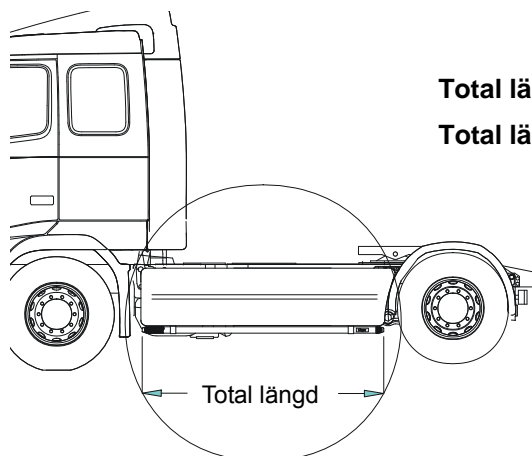

15940

**4 200,-**

**Hyttstege kort separat (L = 1,35 m )**

15990

**3 100,-**

Pos. 1	<b>Top-Bar</b> med monteringsatts för <b>C16L</b> för <b>C19N</b> för <b>C19H</b>	G23-1 G23-2 G23-6	<b>4 100,-</b> <b>4 100,-</b> <b>4 100,-</b>	
Pos. 2	<b>Bakre Top-Bar</b> med monteringsatts för <b>C16L</b> för <b>C19N</b> och <b>C19H</b>	G23-5 G23-4	<b>3 500,-</b> <b>3 500,-</b>	
Pos. 3	<b>Gångbord</b> , med fästen	15938	<b>2 500,-</b>	
Pos. 4	<b>Airflow Klämfäste</b>	15903	<b>260,-</b>	
Pos. 5	<b>Airflow Förlängare</b>	15923	<b>80,-</b>	
Pos. 6	<b>Vinklad Förlängare</b> för varningsfyr	8° 17° 50°	15945 15946 15947	<b>75,-</b> <b>75,-</b> <b>75,-</b>
Pos. 7	<b>Monteringsplatta</b> för varningsfyr	Ø 150 mm Ø 170 mm Ø 240 mm	15915 15917 15916	<b>170,-</b> <b>180,-</b> <b>210,-</b>
Pos. 8	<b>Monteringsfäste</b> för montering av tillbehör på original takskenor	17920	<b>590,-</b>	
Pos. 9	<b>Universalfäste</b> för takskylt <b>Monteringsplatta</b> för Hella Luminator	20409 15907	<b>290,-</b> <b>160,-</b>	

## Sideliner

<b>Total längd / sida 0 – 2500 mm</b>	S-1	<b>2 700,-</b>
<b>Total längd / sida 2501 – 5000 mm</b>	S-2	<b>3 100,-</b>