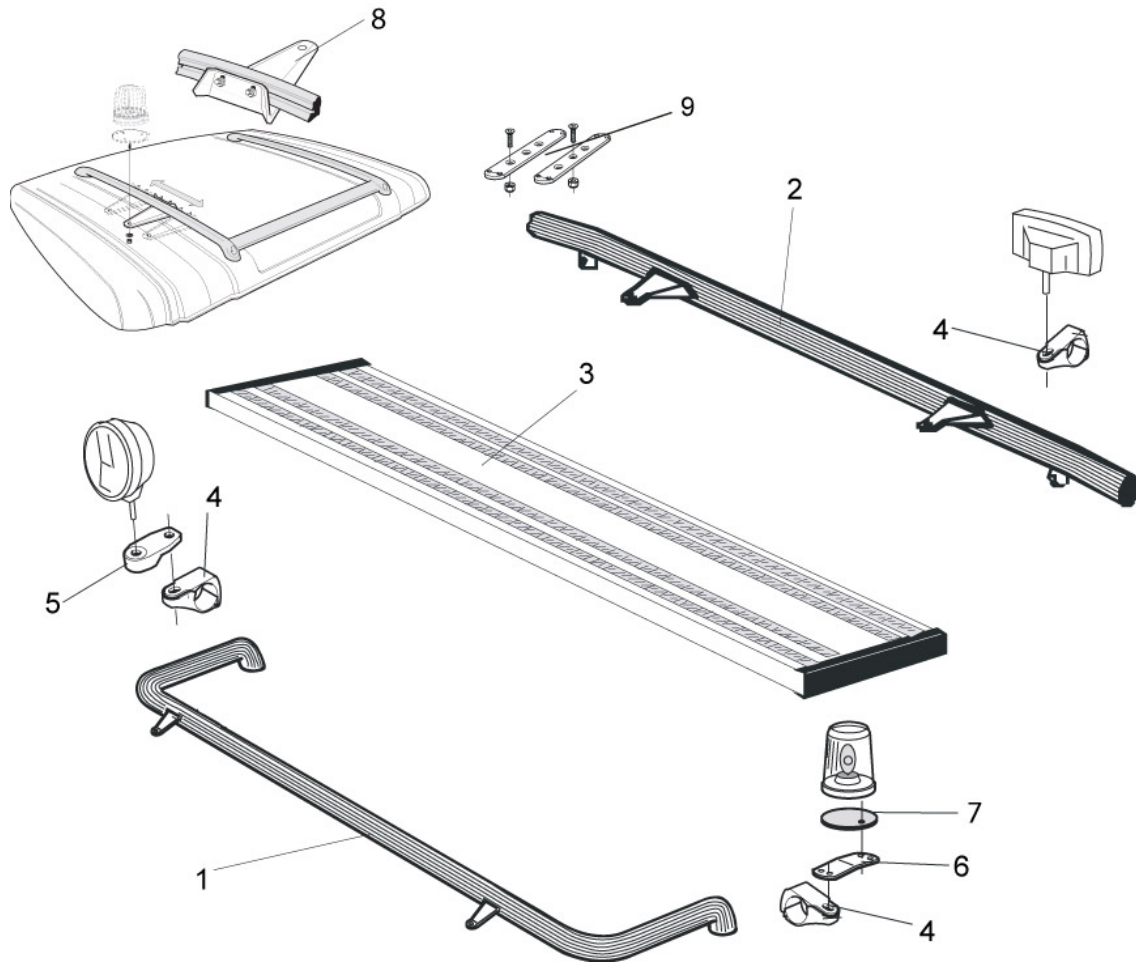

Pos. 1	Top-Bar med monteringsatts för C16L för C19N för C19H	G23-1 G23-2 G23-6	4 100,- 4 100,- 4 100,-	
Pos. 2	Bakre Top-Bar med monteringsatts för C16L för C19N och C19H	G23-5 G23-4	3 500,- 3 500,-	
Pos. 3	Gångbord, med fästen	15938	2 500,-	
Pos. 4	Airflow Klämfäste	15903	260,-	
Pos. 5	Airflow Förlängare	15923	80,-	
Pos. 6	Vinklad Förlängare för varningsfyr	8° 17° 50°	15945 15946 15947	75,- 75,- 75,-
Pos. 7	Monteringsplatta för varningsfyr	Ø 150 mm Ø 170 mm Ø 240 mm	15915 15917 15916	170,- 180,- 210,-
Pos. 8	Monteringsfäste för montering av tillbehör på original takskenor	17920	590,-	
Pos. 9	Universalfäste för takskylt Monteringsplatta för Hella Luminator	20409 15907	290,- 160,-