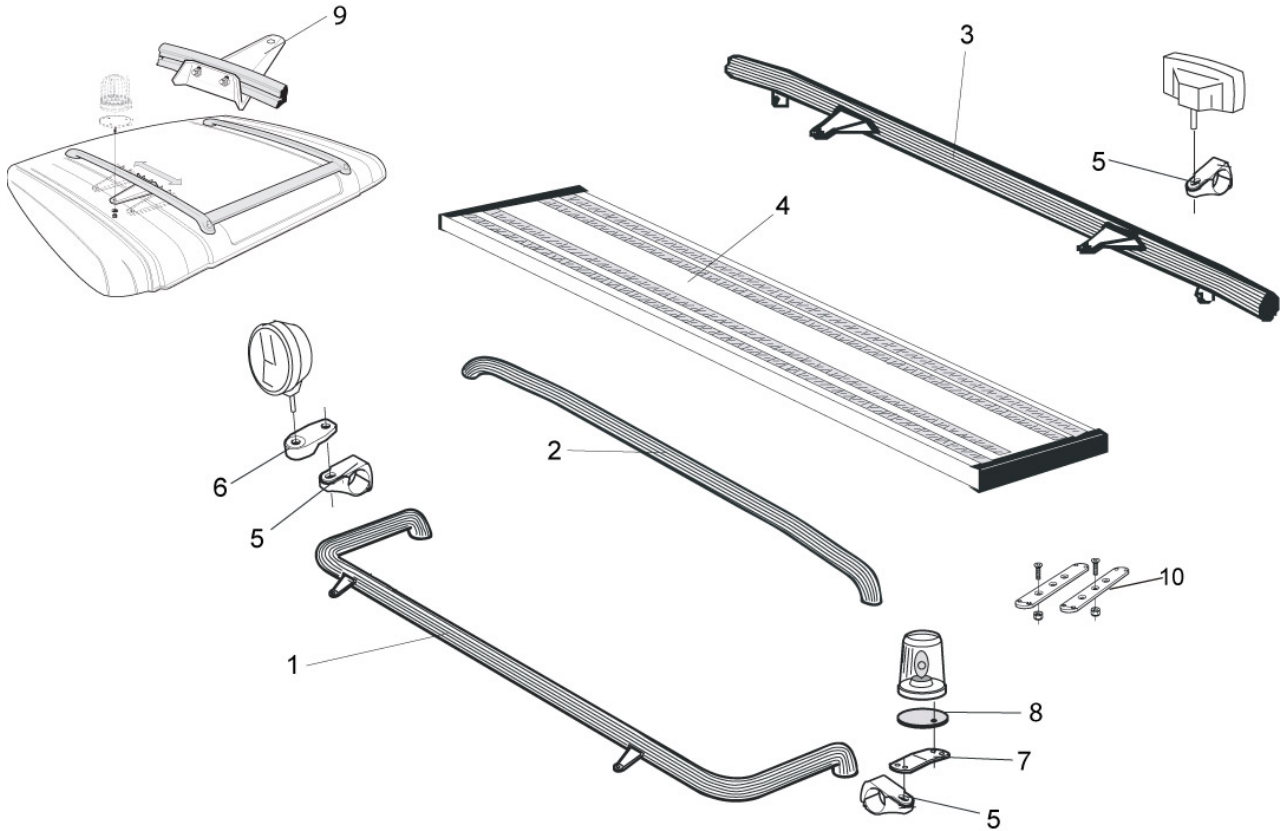

Pos. 1	Främre Top-Bar, med monteringsats för C16L för C19N för C19H för C19T	G23-1 G23-2 G23-6 G23-3	4 100,- 4 100,- 4 100,- 4 100,-
Pos. 2	Top-Bar, hög modell (för tex. takljusskyltar) med monteringsats för C19T	G23-7	3 000,-
Pos. 3	Bakre Top-Bar, med monteringsats för C16L för C19N och C19H	G23-5 G23-4	3 500,- 3 500,-
Pos. 4	Gångbord, med fästen	15938	2 500,-
Pos. 5	Airflow Klämfäste	15903	260,-
Pos. 6	Airflow Förlängare	15923	80,-
Pos. 7	Vinklad Förlängare för varningsfyr	15945 15946 15947	75,- 75,- 75,-
Pos. 8	Monteringsplatta för varningsfyr	15915 15917 15916	170,- 180,- 210,-
Pos. 9	Monteringsfäste för montering av tillbehör på original takskenor	17920	590,-
Pos. 10	Universalfäste för takskylt Monteringsplatta för Hella Luminator	20409 15907	290,- 160,-