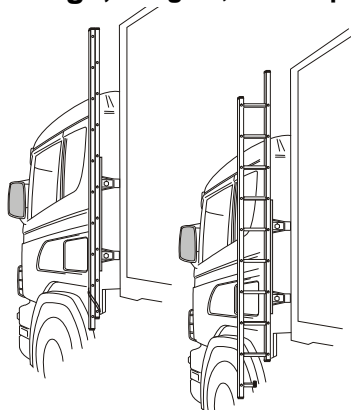

För hög och låg stötfångare	L23-2	3 900,-
---	-------	----------------

Säkerhetsbåge, för montering i plogfästen

Mählers (ym 794 mm mellan fästen)	J23-2	3 300,-
--	-------	----------------

Pos. 1	Främre Top-Bar , med monteringsats för C16L för C19N för C19H för C19T	G23-1 G23-2 G23-6 G23-3	4 100,- 4 100,- 4 100,- 4 100,-
Pos. 2	Top-Bar , hög modell (för tex. takljusskyltar) med monteringsats för C19T	G23-7	3 000,-
Pos. 3	Bakre Top-Bar , med monteringsats för C16L för C19N och C19H	G23-5 G23-4	3 500,- 3 500,-
Pos. 4	Gångbord , med fästen	15938	2 500,-
Pos. 5	Airflow Klämfäste	15903	260,-
Pos. 6	Airflow Förlängare	15923	80,-
Pos. 7	Vinklad Förlängare för varningsfyr	15945 15946 15947	75,- 75,- 75,-
Pos. 8	Monteringsplatta för varningsfyr	15915 15917 15916	170,- 180,- 210,-
Pos. 9	Monteringsfäste för montering av tillbehör på original takskenor	17920	590,-
Pos. 10	Universalfäste för takskylt Monteringsplatta för Hella Luminator	20409 15907	290,- 160,-

Hyttstege, Längd 2,7m komplett med monteringsatts

Vänster sida	M22-251L	6 200,-
Höger sida	M22-251R	6 200,-
Hyttstege, separat (L = 2,7 m)	15940	4 200,-
Hyttstege kort, separat (L = 1,35 m)	15990	3 100,-

Sideliner

Total längd / sida 0 – 2500 mm	S-1	2 700,-
Total längd / sida 2501 – 5000 mm	S-2	3 100,-

AIRFLOW

Dessa produkter levereras som standard i vår AIRFLOW-profil.
Den profilen är aerodynamiskt utformat för högsta prestanda.
Vid förfrågan kan produkterna även levereras i den traditionella "släta" profilen.