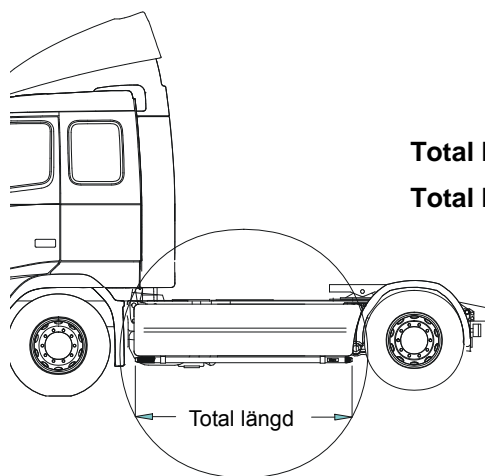

För hög och låg stötfångare	L23-2	3 900,-
---	-------	----------------

Säkerhetsbåge, för montering i plogfästen

Mählers (ym 794 mm mellan fästen)	J23-2	3 300,-
--	-------	----------------

Pos. 1	Främre Top-Bar , med monteringsats för C16L för C19N för C19H för C19T	G23-1 G23-2 G23-6 G23-3	4 100,- 4 100,- 4 100,- 4 100,-
Pos. 2	Top-Bar , hög modell (för tex. takljusskyltar) med monteringsats för C19T	G23-7	3 000,-
Pos. 3	Bakre Top-Bar , med monteringsats för C16L för C19N och C19H	G23-5 G23-4	3 500,- 3 500,-
Pos. 4	Gångbord , med fästen	15938	2 500,-
Pos. 5	Airflow Klämfäste	15903	260,-
Pos. 6	Airflow Förlängare	15923	80,-
Pos. 7	Vinklad Förlängare för varningsfyr	15945 15946 15947	75,- 75,- 75,-
Pos. 8	Monteringsplatta för varningsfyr	15915 15917 15916	170,- 180,- 210,-
Pos. 9	Monteringsfäste för montering av tillbehör på original takskenor	17920	590,-
Pos. 10	Universalfäste för takskylt Monteringsplatta för Hella Luminator	20409 15907	290,- 160,-

Hyttstege, Längd 2,7m komplett med monteringsatts

Vänster sida	M22-251L	6 200,-
Höger sida	M22-251R	6 200,-
Hyttstege, separat (L = 2,7 m)	15940	4 200,-
Hyttstege kort, separat (L = 1,35 m)	15990	3 100,-

Sideliner

Total längd / sida 0 – 2500 mm	S-1	2 700,-
Total längd / sida 2501 – 5000 mm	S-2	3 100,-

AIRFLOW

Dessa produkter levereras som standard i vår AIRFLOW-profil.
Den profilen är aerodynamiskt utformat för högsta prestanda.
Vid förfrågan kan produkterna även levereras i den traditionella "släta" profilen.