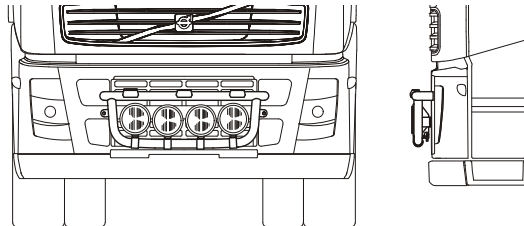

X-Light komplett med tillbehör: Skruvsats, fördragna elkablar och 4st klämfästen för extraljus

OBS! Lyktor ingår ej!

För **FH** och **FM**

K14-2

7 500,-

Fotstegsbåge för montering på X-light (ej på bild)

17975

3 400,-