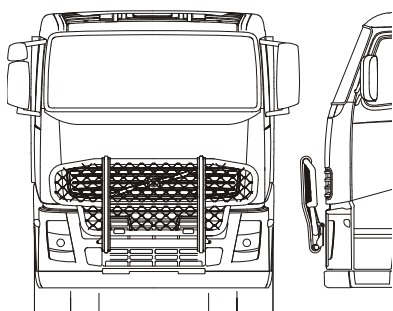

Frontskydd komplett med tillbehör: Ramfästen, skruvsats och spärrskaft i skinnpåse

Typ HIGHWAY för FH
Monteringssats

Art.nr

A14-2
80159

30 400,-

Typ HIGHWAY för FM
Monteringssats

A14-2
80159

30 400,-