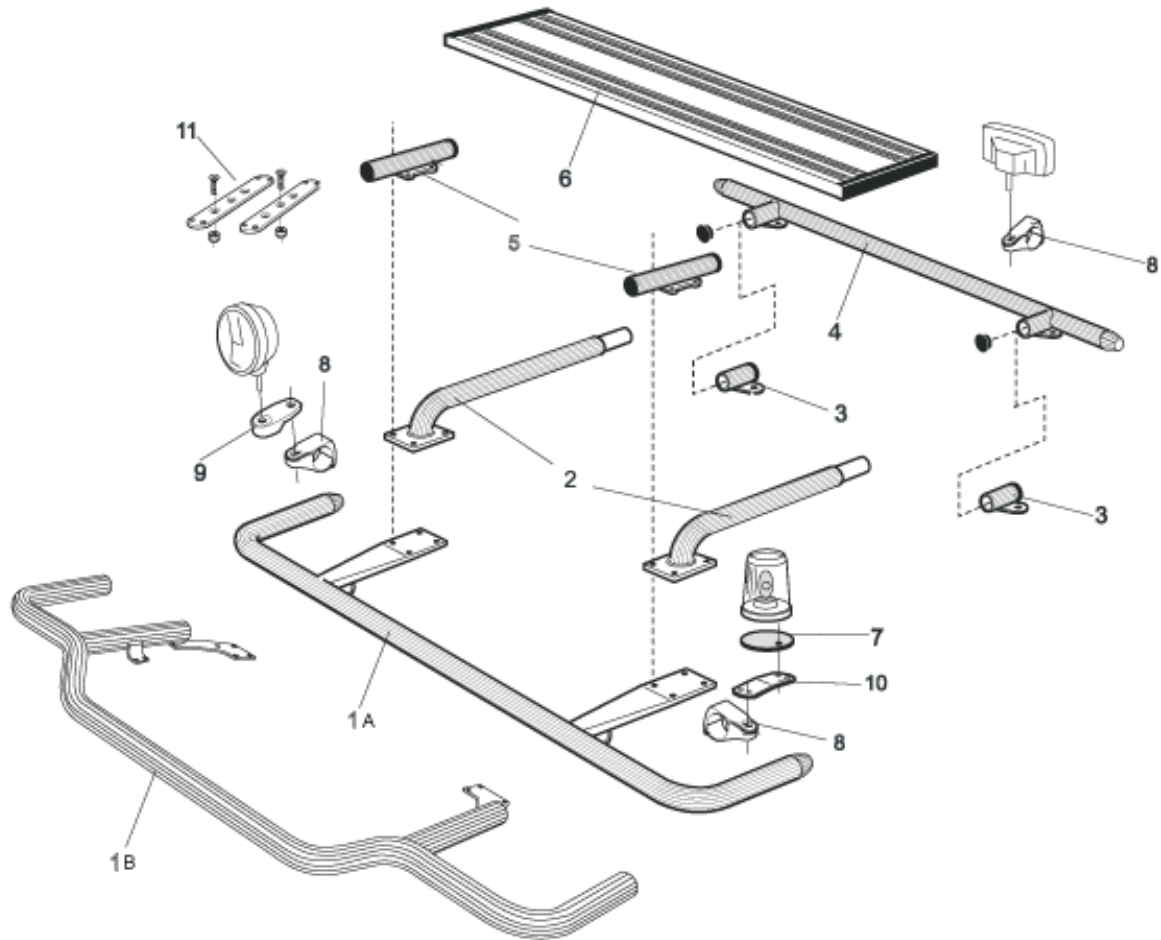

4 600,-

Säkerhetsbåge för montering i plogfästen

Mählers (ym 794 mm mellan fästen)

J14-2

3 300,-

Tellefsdal (ym 810 mm mellan fästen)

J14-3

3 300,-

Mählers (ym 822 mm mellan fästen)

J14-4

3 300,-

1	Främre Top-Bar för L1EH1 och L2H1	G14-2	4 100,-	
2	Mellanrör , med monteringsatts för L1EH1	E14-1	2 500,-	
	för L2H1	E14-2	2 600,-	
3	Bakre fäste för mellanrör , med monteringsatts för L1EH1, L2H1	15906	950,-	
4	Bakre Top-Bar , med monteringsatts för L1EH1, L2H1 och L2H2	G14-1	3 500,-	
5	Mellanrör för kylhytt , med monterings	E14-4	2 000,-	
6	Gångbord , med fästen	15935	2 050,-	
7	Monteringsplatta för varningsfyr	Ø 150 mm	15915	170,-
		Ø 170mm	15917	180,-
		Ø 240 mm	15916	210,-
8	Airflow Klämfäste	15903	260,-	
9	Airflow Förlängare	15923	80,-	
10	Vinklad Förlängare för varningsfyr (8°)	15945	75,-	
11	Universalfäste för takskylt	20409	290,-	
	Monteringsplatta för Hella Luminator	15907	160,-	