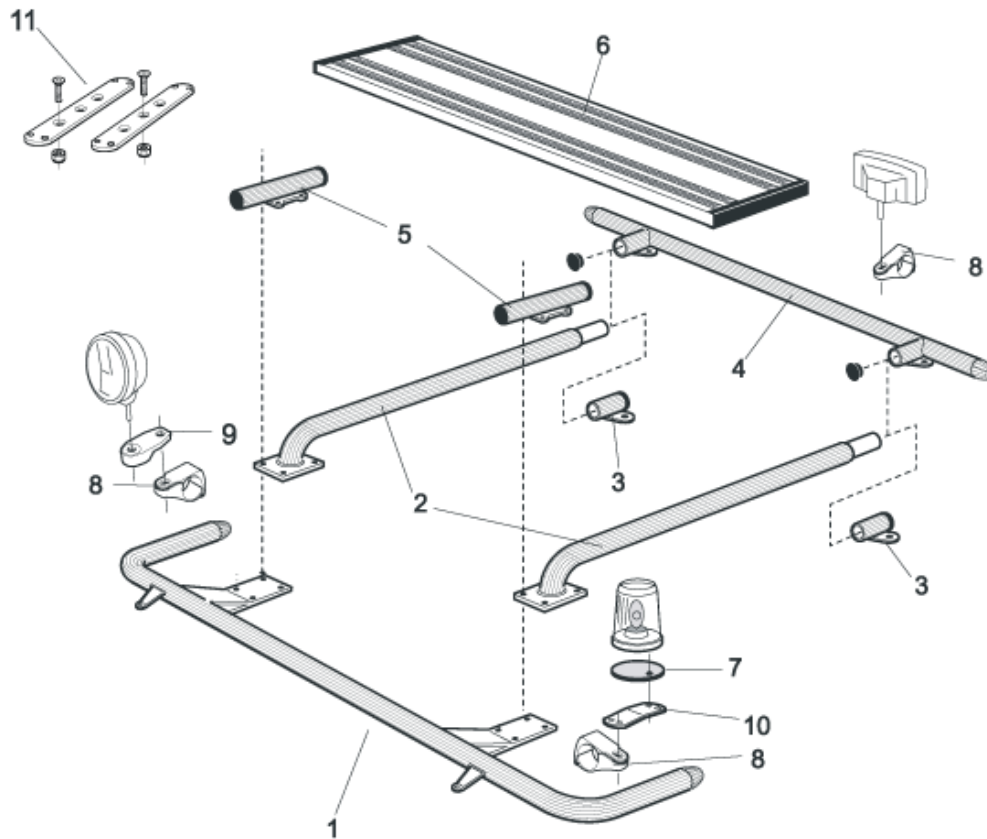

1	Främre Top-Bar för L1EH1 och L2H1	G14-2	4 100,-	
2	Mellanrör, med monteringsatts för L1EH1	E14-1	2 500,-	
	för L2H1	E14-2	2 600,-	
3	Bakre fäste för mellanrör, med monteringsatts för L1EH1, L2H1	15906	950,-	
4	Bakre Top-Bar, med monteringsatts för L1EH1, L2H1 och L2H2	G14-1	3 500,-	
5	Mellanrör för kylhytt, med monterings	E14-4	2 000,-	
6	Gångbord, med fästen	15935	2 050,-	
7	Monteringsplatta för varningsfyr	Ø 150 mm	15915	170,-
		Ø 170mm	15917	180,-
		Ø 240 mm	15916	210,-
8	Airflow Klämfäste	15903	260,-	
9	Airflow Förlängare	15923	80,-	
10	Vinklad Förlängare för varningsfyr (8°)	15945	75,-	
11	Universalfäste för takskylt	20409	290,-	
	Monteringsplatta för Hella Luminator	15907	160,-