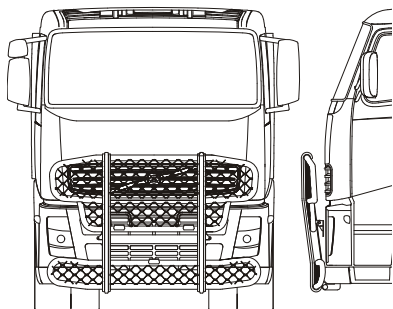

Frontskydd komplett med tillbehör: Ramfästen, skruvsats och spärrskaft i skinnpåse

Typ HIGHWAY för FH
Monteringssats

Art.nr

A14-2
80159

30 400,-

Typ HIGHWAY för FM
Monteringssats

A14-2
80159

30 400,-