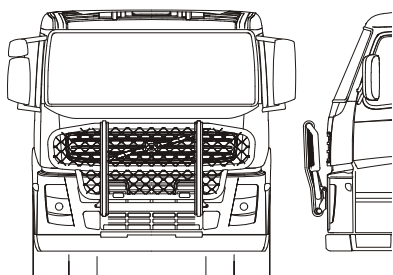

Typ OFFROAD för FM
Monteringssats

B14-2
80117

25 500,-