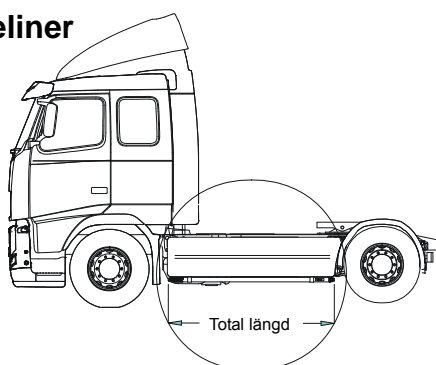

G14-6 **3 400,-**

5 Gångbord, med fästen	15935	2 050,-
6 Monteringsplatta för varningsfyr	15915	170,-
Ø 150 mm	15917	180,-
Ø 170mm	15916	210,-
Ø 240 mm	15903	260,-
7 Airflow Klämfäste	15923	80,-
8 Airflow Förlängare	15945	75,-
9 Vinklad Förlängare för varningsfyr (8°)	20409	290,-
10 Universalfäste för Takljusskylt	15907	160,-
Monteringsplatta för Hella Luminator		

Hyttstege Längd 2,7m komplett med monteringsats

Vänster sida	M11-251L	6 100,-
Höger sida	M11-251R	6 100,-
Hyttstege separat (L = 2,7 m)	15940	4 200,-
Kort stege separat (L = 1,35 m)	15990	3 100,-

Sideliner

Total längd / sida 0 – 2500 mm	S-1	2 630,-
Total längd / sida 2501 – 5000 mm	S-2	2 920,-

AIRFLOW

Dessa produkter levereras som standard i vår AIRFLOW-profil.

Profilen är aerodynamiskt utformat för högsta prestanda.