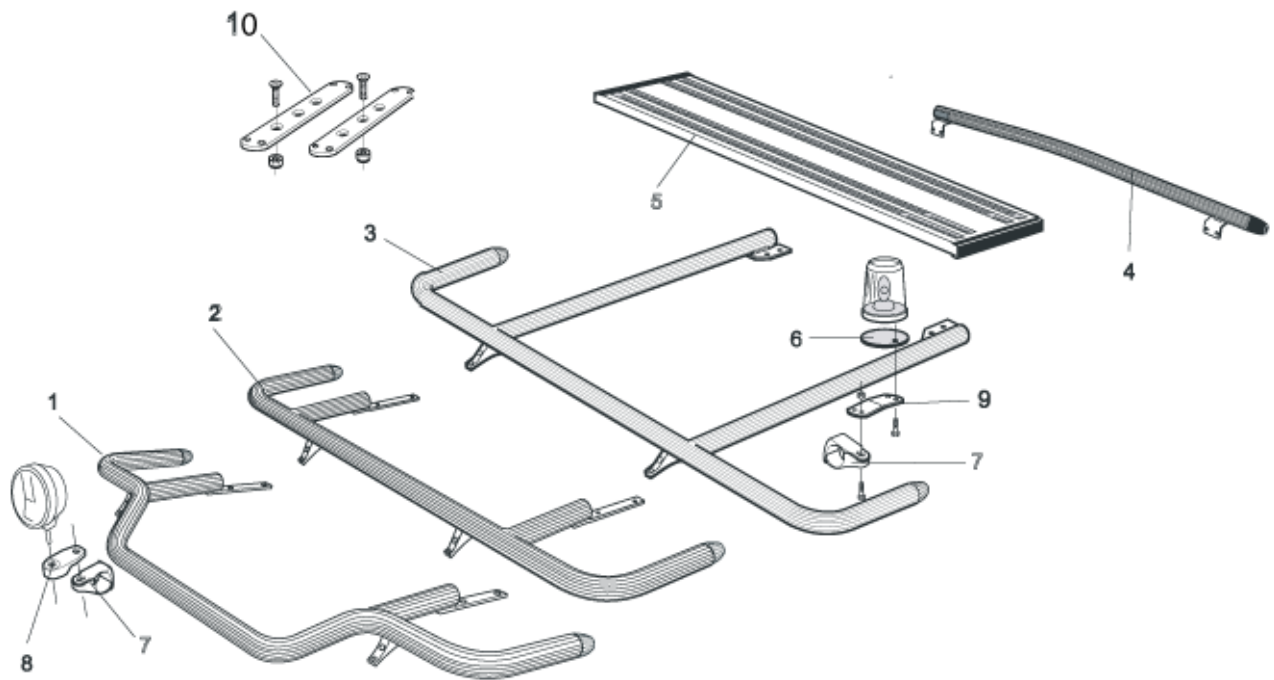

Främre Top-Bar, med monteringsatts för L2H3

	<i>Art.nr.</i>	
1 Nedsvängd låg modell	G14-7	5 100,-
2 Rak modell för stor takspoiler	G14-5	4 600,-
3 Rak modell	G14-4	4 600,-

4 Bakre Top-Bar, med monteringsatts för L2H3

G14-6 **3 400,-**

5 Gångbord, med fästen	15935	2 050,-
6 Monteringsplatta för varningsfyr	15915	170,-
Ø 150 mm	15917	180,-
Ø 170mm	15916	210,-
Ø 240 mm	15903	260,-
7 Airflow Klämfäste	15923	80,-
8 Airflow Förlängare	15945	75,-
9 Vinklad Förlängare för varningsfyr (8°)	20409	290,-
10 Universalfäste för Takljusskylt	15907	160,-
Monteringsplatta för Hella Luminator