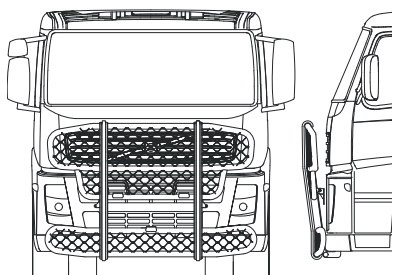

Frontskydd komplett med tillbehör: Ramfästen, skruvsats och spärrskaft i skinnpåse

Typ HIGHWAY för FH
Monteringssats

Art.nr

A14-2
80159

30 400,-

Typ HIGHWAY för FM
Monteringssats

A14-2
80159

30 400,-