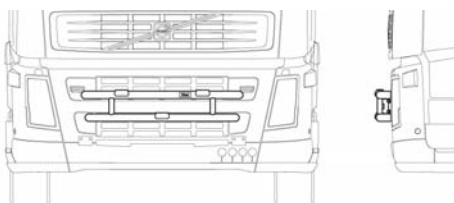

Säkerhetsbåge för montering i plogfästen

Mählers (ym 794 mm mellan fästen)

J14-2

3 300,-

Tellefsdal (ym 810 mm mellan fästen)

J14-3

3 300,-

Mählers (ym 822 mm mellan fästen)

J14-4

3 300,-