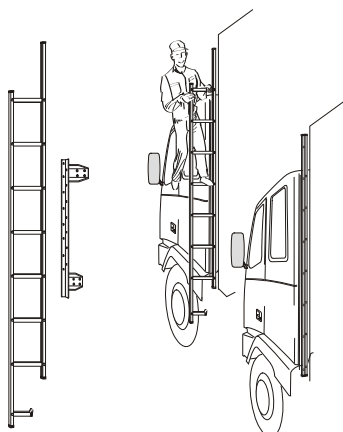

Hyttstege Längd 2,7m komplett med monteringsats

Vänster sida	M11-251L	6 100,-
Höger sida	M11-251R	6 100,-
Hyttstege separat (L = 2,7 m)	15940	4 200,-
Kort stege separat (L = 1,35 m)	15990	3 100,-