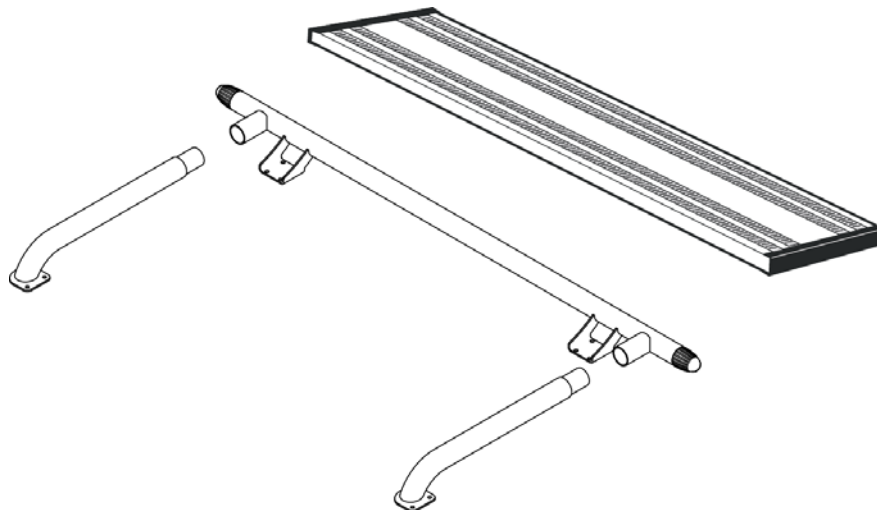

**4 100,-**

För **Glob (HSLP)** och **Glob XL (XHSL)**

G16-4

**4 400,-**

**Bred modell,**

för **Sovhytt (SLP)**, **Glob (HSLP)** och **Glob XL (XHSL)**

G16-6

**4 400,-**

**Takmontage**

**Bakre Top-Bar** för **Sovhytt (SLP)**, med monteringsats

G16-1

**3 600,-**

**Bakre Top-Bar** för **Glob** och **Glob XL (HSLP och XHSL)**, med monteringsats

G16-3

**3 600,-**

**Mellanrör** för **Sovhytt (SLP)**, med monteringsats