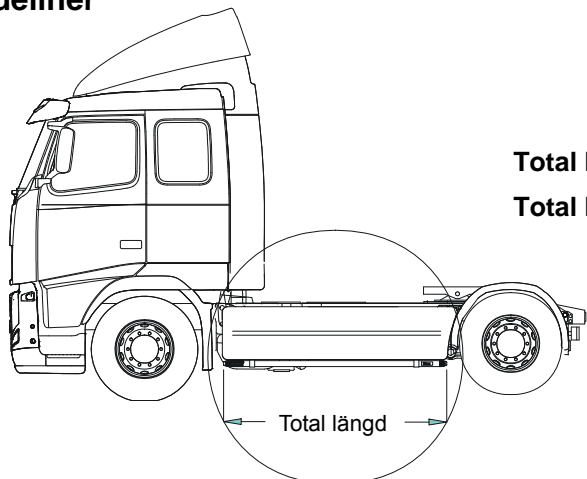

## Sideliner

|                                   |     |         |
|-----------------------------------|-----|---------|
| Total längd / sida 0 – 2500 mm    | S-1 | 2 700,- |
| Total längd / sida 2501 – 5000 mm | S-2 | 3 100,- |