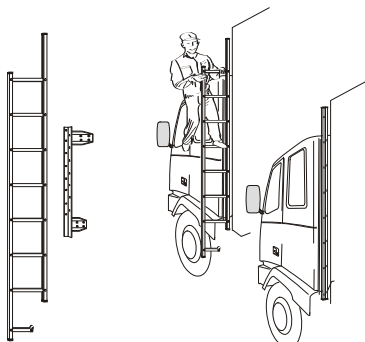

Hyttstege Längd 2,7m komplett med monteringsats

Vänster sida (L2H1, L2H2 och L2H3)

M11-251L

6 100,-

Höger sida (L1EH1, L2H1, L2H2 och L2H3)

M11-251R

6 100,-

Hyttstege separat (L = 2,7 m)

15940

4 200,-

Kort stege separat (L = 1,35 m)

15990

3 100,-