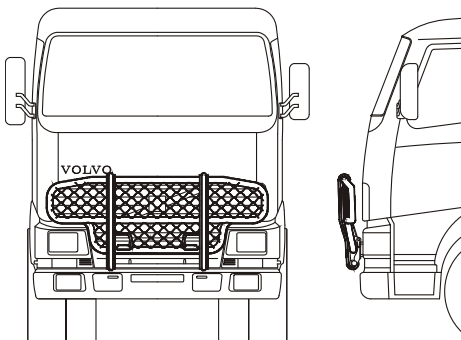

Frontskydd komplett med tillbehör: Ramfästen, skruvsats och spärrskaft i skinnpåse

Typ HIGHWAY för FH/FM

Art.nr

A11-2

29 400,-

Mont.sats

80158

Typ OFFROAD för FH/FM