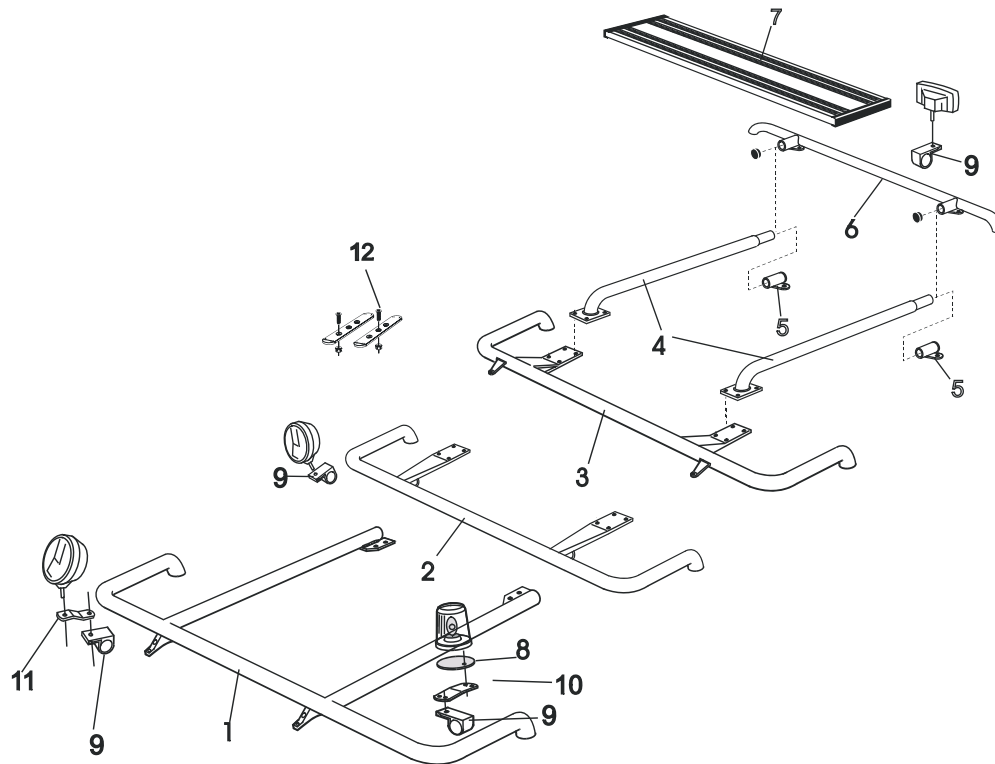

Hyttstege separat (L = 2,7 m)

15940

4 200,-

Kort stege separat (L = 1,35 m)

15990

3 100,-

Främre Top-Bar, med monteringsatts

1	För L2H3 Globetrotter XL	G11-4	4 600,-
2	För L2H2 Globetrotter	G11-3	4 100,-
3	För L1H1 och L2H1	G11-2	4 100,-
4	Mellanrör, med monteringsatts		
	För L1H1	E11-1	2 500,-
	För L2H1	E11-2	2 600,-
	För L2H2	E11-3	2 500,-
5	Bakre fäste för mellanrör, med monteringsatts		
	För L1H1, L2H1 och L2H2	15960	950,-
6	Bakre Top-Bar, med monteringsatts		
	För L1H1, L2H1 och L2H2	G11-1	3 500,-
7	Gångbord med fästen	15935	2 050,-
8	Monteringsplatta för varningsfyr		
	Ø 150mm	15915	170,-
	Ø 170mm	15917	180,-
	Ø 240mm	15916	210,-
9	Klämfäste	15902	220,-
10	Vinklad förlängare för varningsfyr	15945	75,-
11	Förlängare	15912	65,-
12	Universalfäste för takljusskylt	20409	290,-
	Monteringsplatta för Hella Luminator	15907	160,-

OBS! Lyktor och klämfästen ingår ej!

Sideliner

Total längd / sida 0 – 2500 mm

S-1

2 700,-

Total längd / sida 2501 – 5000 mm

S-2

3 100,-