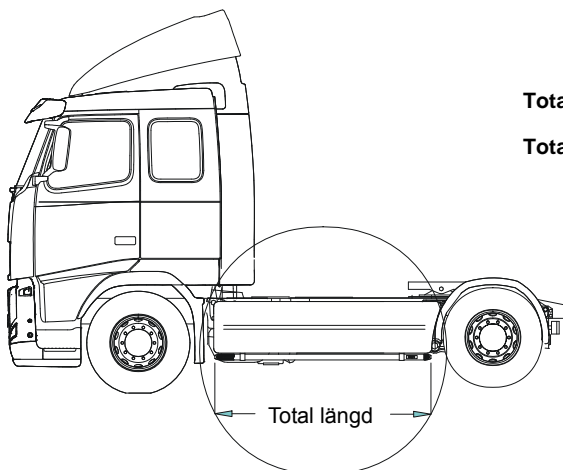

Hyttstege separat (L = 2,7 m)

15940

4 200,-

Kort stege separat (L = 1,35 m)

15990

3 100,-

Främre Top-Bar, med monteringsatts

1	För L2H3 Globetrotter XL	G11-4	4 600,-
2	För L2H2 Globetrotter	G11-3	4 100,-
3	För L1H1 och L2H1	G11-2	4 100,-
4	Mellanrör, med monteringsatts		
	För L1H1	E11-1	2 500,-
	För L2H1	E11-2	2 600,-
	För L2H2	E11-3	2 500,-
5	Bakre fäste för mellanrör, med monteringsatts		
	För L1H1, L2H1 och L2H2	15960	950,-
6	Bakre Top-Bar, med monteringsatts		
	För L1H1, L2H1 och L2H2	G11-1	3 500,-
7	Gångbord med fästen	15935	2 050,-
8	Monteringsplatta för varningsfyr		
	Ø 150mm	15915	170,-
	Ø 170mm	15917	180,-
	Ø 240mm	15916	210,-
9	Klämfäste	15902	220,-
10	Vinklad förlängare för varningsfyr	15945	75,-
11	Förlängare	15912	65,-
12	Universalfäste för takljusskylt	20409	290,-
	Monteringsplatta för Hella Luminator	15907	160,-

Lyktramp separat med monteringsatts

FH

H11-2

4 600,-

OBS! Lyktor och klämfästen ingår ej!

FM

H11-3

4 600,-

OBS! Lyktor och klämfästen ingår ej!

Sideliner

Total längd / sida 0 – 2500 mm

S-1

2 700,-

Total längd / sida 2501 – 5000 mm

S-2

3 100,-