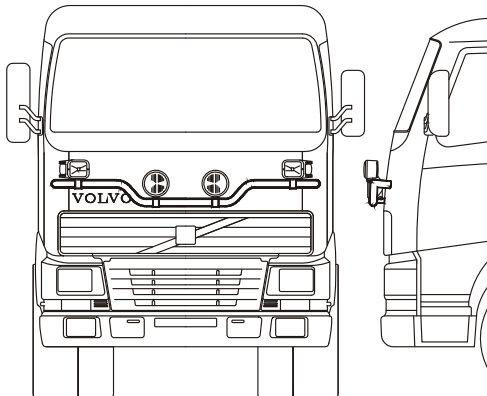

Hyttstege separat (L = 2,7 m)

15940

4 200,-

Kort stege separat (L = 1,35 m)

15990

3 100,-

Främre Top-Bar, med monteringsatts

1	För L2H3 Globetrotter XL	G11-4	4 600,-
2	För L2H2 Globetrotter	G11-3	4 100,-
3	För L1H1 och L2H1	G11-2	4 100,-
4	Mellanrör, med monteringsatts		
	För L1H1	E11-1	2 500,-
	För L2H1	E11-2	2 600,-
	För L2H2	E11-3	2 500,-
5	Bakre fäste för mellanrör, med monteringsatts		
	För L1H1, L2H1 och L2H2	15960	950,-
6	Bakre Top-Bar, med monteringsatts		
	För L1H1, L2H1 och L2H2	G11-1	3 500,-
7	Gångbord med fästen	15935	2 050,-
8	Monteringsplatta för varningsfyr		
	Ø 150mm	15915	170,-
	Ø 170mm	15917	180,-
	Ø 240mm	15916	210,-
9	Klämfäste	15902	220,-
10	Vinklad förlängare för varningsfyr	15945	75,-
11	Förlängare	15912	65,-
12	Universalfäste för takljusskylt	20409	290,-
	Monteringsplatta för Hella Luminator	15907	160,-

Lyktramp separat med monteringsatts

FH

H11-2

4 600,-

OBS! Lyktor och klämfästen ingår ej!

FM

H11-3

4 600,-