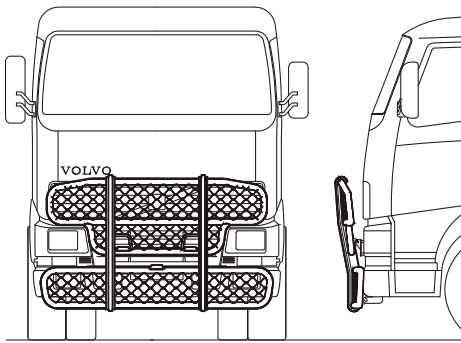

Frontskydd komplett med tillbehör: Ramfästen, skruvsats och spärrskaft i skinnpåse

Typ HIGHWAY för FH/FM

Art.nr

A11-2

29 400,-

Mont.sats

80158

Typ OFFROAD för FH/FM