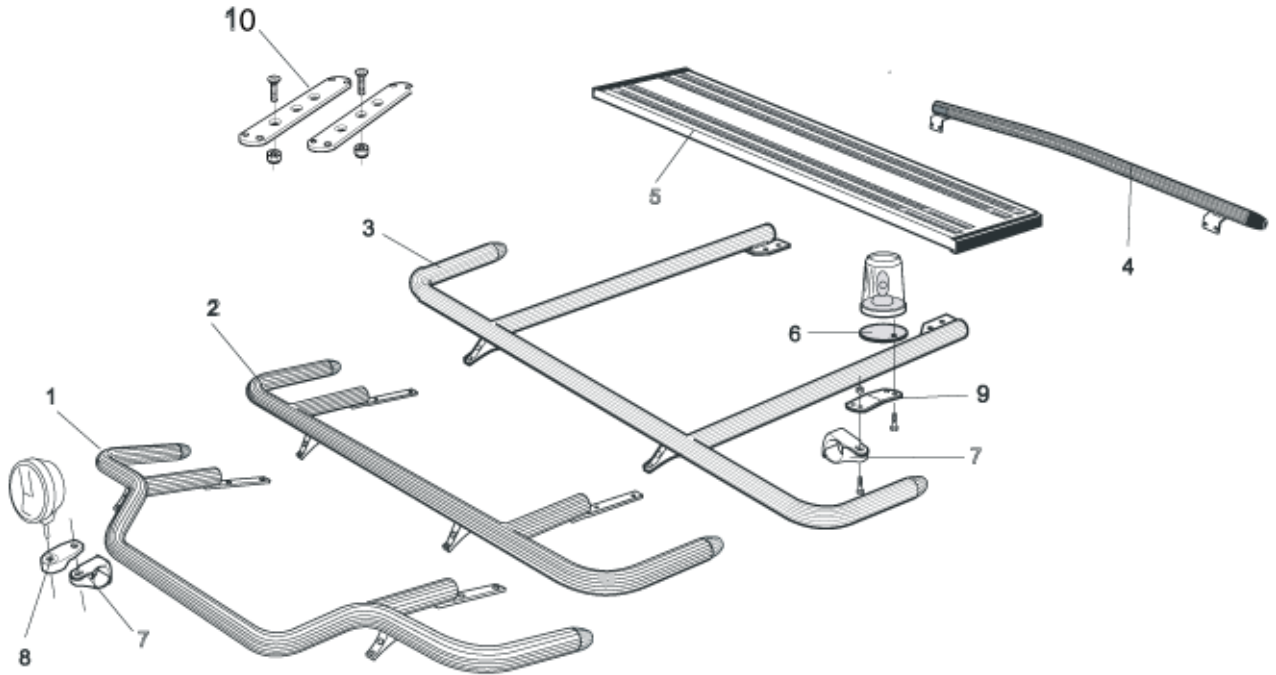

Produkter för **Takmontage till FM-XSHL**

Främre Top-Bar, med monteringsatts

		Art.nr.	
1	Nedsvängd modell	G14-7	5 100,-
2	Rak modell för stor takspoiler	G14-5	4 600,-
3	Rak modell	G14-4	4 600,-
4	Bakre Top-Bar, med monteringsatts	G14-6	3 500,-
5	Gångbord, med fästen	15935	2 050,-
6	Monteringsplatta för varningsfyr Ø 150 mm	15915	170,-
	Ø 170mm	15917	180,-
	Ø 240 mm	15916	210,-
7	AF Klämfäste	15903	260,-
8	AF Förlängare	15923	80,-
9	Vinklad Förlängare för varningsfyr (8°)	15945	75,-
10	Universalfäste för Takljusskylt	20409	290,-