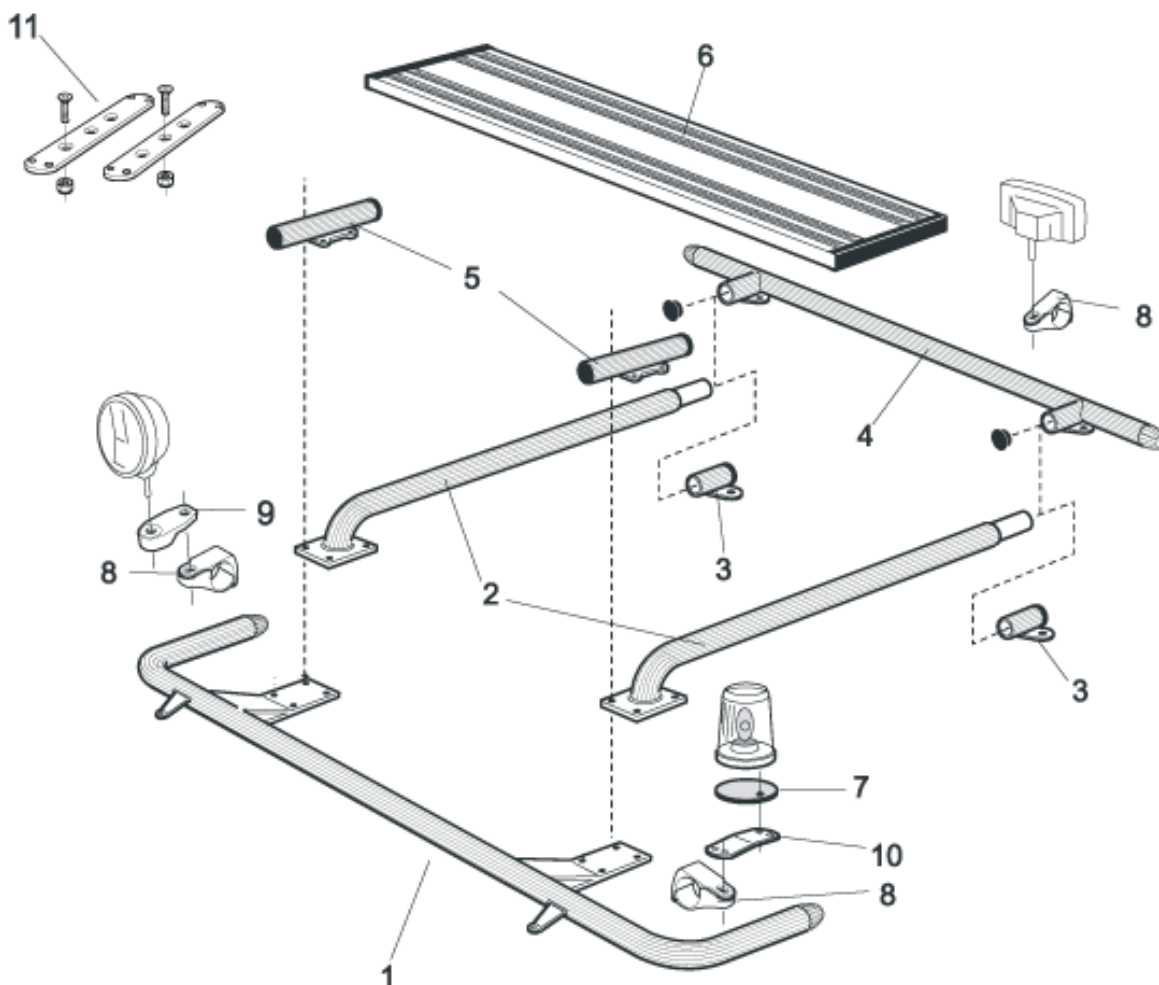

H16-4

**2 900,-**

**U-Bar, med monteringsats**

L16-2

**3 600,-**

Produkter för **Takmontage** till **Daghytt** (FM-DAY) och **Sovhytt** (FM-SLP)

1	<b>Främre Top-Bar</b> , med monterings-sats	G14-2	<b>4 100,-</b>	
2	<b>Mellanrör</b> , med monterings-sats			
	För Daghytt, <i>FM-DAY</i>	E14-1	<b>2 500,-</b>	
	För Sovhytt, <i>FM-SLP</i>	E14-2	<b>2 600,-</b>	
3	<b>Bakre fäste för mellanrör</b> , med monterings-sats	15906	<b>950,-</b>	
4	<b>Bakre Top-Bar</b> , med monterings-sats	G14-1	<b>3 500,-</b>	
5	<b>Mellanrör för kylhytt</b> med monterings-sats	E14-4	<b>2 000,-</b>	
6	<b>Gångbord</b> , med fästen	15935	<b>2 050,-</b>	
7	<b>Monteringsplatta</b> för varningsfyr	Ø 150 mm	15915	<b>170,-</b>
		Ø 170mm	15917	<b>180,-</b>
		Ø 240 mm	15916	<b>210,-</b>
8	<b>AF Klämfäste</b>	15903	<b>260,-</b>	
9	<b>AF Förlängare</b>	15923	<b>80,-</b>	
10	<b>Vinklad Förlängare</b> för varningsfyr (8°)	15945	<b>75,-</b>	
11	<b>Universalfäste</b> för Takljusskylt	20409	<b>290,-</b>	