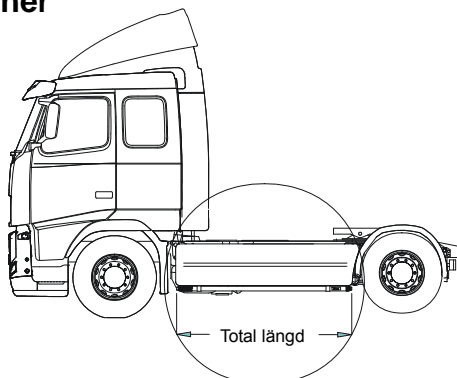

H16-4

**2 900,-**

**U-Bar, med monteringsats**

L16-2

**3 600,-**

Produkter för **Takmontage** till **Daghytt** (FM-DAY) och **Sovhytt** (FM-SLP)

1	<b>Främre Top-Bar</b> , med monterings-sats	G14-2	<b>4 100,-</b>	
2	<b>Mellanrör</b> , med monterings-sats			
	För Daghytt, <i>FM-DAY</i>	E14-1	<b>2 500,-</b>	
	För Sovhytt, <i>FM-SLP</i>	E14-2	<b>2 600,-</b>	
3	<b>Bakre fäste för mellanrör</b> , med monterings-sats	15906	<b>950,-</b>	
4	<b>Bakre Top-Bar</b> , med monterings-sats	G14-1	<b>3 500,-</b>	
5	<b>Mellanrör för kylhytt</b> med monterings-sats	E14-4	<b>2 000,-</b>	
6	<b>Gångbord</b> , med fästen	15935	<b>2 050,-</b>	
7	<b>Monteringsplatta</b> för varningsfyr	Ø 150 mm	15915	<b>170,-</b>
		Ø 170mm	15917	<b>180,-</b>
		Ø 240 mm	15916	<b>210,-</b>
8	<b>AF Klämfäste</b>	15903	<b>260,-</b>	
9	<b>AF Förlängare</b>	15923	<b>80,-</b>	
10	<b>Vinklad Förlängare</b> för varningsfyr (8°)	15945	<b>75,-</b>	
11	<b>Universalfäste</b> för Takljusskylt	20409	<b>290,-</b>	

Produkter för **Takmontage till FM-HSLP**

1	<b>Främre Top-Bar</b> , med monteringssats	<i>Art.nr.</i>	
A	Rak modell	G14-3	<b>4 100,-</b>
B	Nedsvängd modell	G14-8	<b>5 100,-</b>
2	<b>Mellanrör</b> , med monteringssats	E14-3	<b>2 500,-</b>
3	<b>Bakre fäste för mellanrör</b> , med monteringssats	15906	<b>950,-</b>
4	<b>Bakre Top-Bar</b> , med monteringssats	G14-1	<b>3 500,-</b>
5	<b>Mellanrör för kylhytt</b> med monteringssats	E14-4	<b>2 000,-</b>
6	<b>Gångbord</b> , med fästen	15935	<b>2 050,-</b>
7	<b>Monteringsplatta</b> för varningsfyr	Ø 150 mm	15915 <b>170,-</b>
		Ø 170mm	15917 <b>180,-</b>
		Ø 240 mm	15916 <b>210,-</b>
8	<b>AF Klämfäste</b>	15903	<b>260,-</b>
9	<b>AF Förlängare</b>	15923	<b>80,-</b>
10	<b>Vinklad Förlängare</b> för varningsfyr (8°)	15945	<b>75,-</b>
11	<b>Universal fäste</b> för Takljusskylt	20409	<b>290,-</b>

**Sideliner**

<b>Total längd / sida 0 – 2500 mm</b>	S-1	<b>2 700,-</b>
<b>Total längd / sida 2501 – 5000 mm</b>	S-2	<b>3 100,-</b>