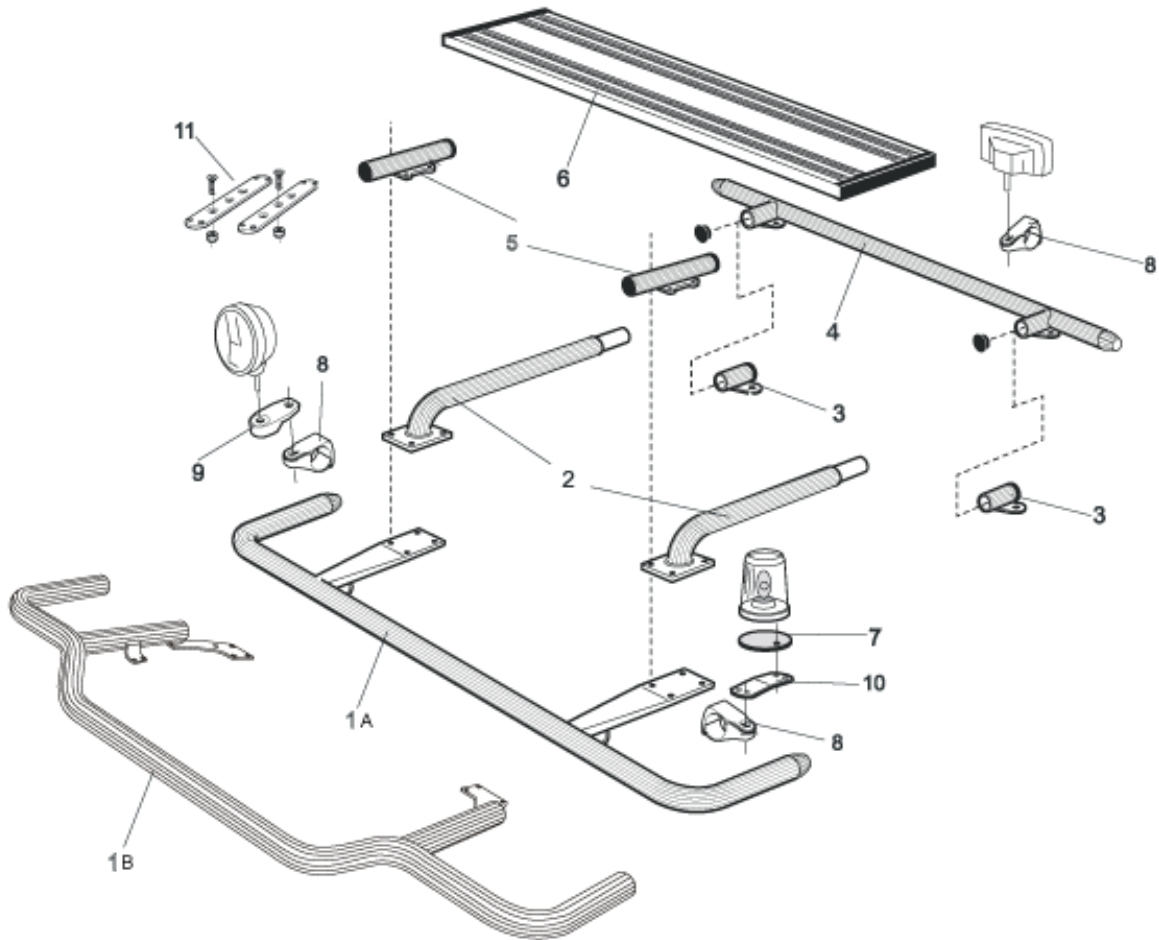

H16-4

**2 900,-**

**U-Bar, med monteringsats**

L16-2

**3 600,-**

Produkter för **Takmontage** till **Daghytt** (FM-DAY) och **Sovhytt** (FM-SLP)

1	<b>Främre Top-Bar</b> , med monterings-sats	G14-2	<b>4 100,-</b>	
2	<b>Mellanrör</b> , med monterings-sats			
	För Daghytt, <i>FM-DAY</i>	E14-1	<b>2 500,-</b>	
	För Sovhytt, <i>FM-SLP</i>	E14-2	<b>2 600,-</b>	
3	<b>Bakre fäste för mellanrör</b> , med monterings-sats	15906	<b>950,-</b>	
4	<b>Bakre Top-Bar</b> , med monterings-sats	G14-1	<b>3 500,-</b>	
5	<b>Mellanrör för kylhytt</b> med monterings-sats	E14-4	<b>2 000,-</b>	
6	<b>Gångbord</b> , med fästen	15935	<b>2 050,-</b>	
7	<b>Monteringsplatta</b> för varningsfyr	Ø 150 mm	15915	<b>170,-</b>
		Ø 170mm	15917	<b>180,-</b>
		Ø 240 mm	15916	<b>210,-</b>
8	<b>AF Klämfäste</b>	15903	<b>260,-</b>	
9	<b>AF Förlängare</b>	15923	<b>80,-</b>	
10	<b>Vinklad Förlängare</b> för varningsfyr (8°)	15945	<b>75,-</b>	
11	<b>Universalfäste</b> för Takljusskylt	20409	<b>290,-</b>	

Produkter för **Takmontage till FM-HSLP**

1	<b>Främre Top-Bar</b> , med monteringssats	<i>Art.nr.</i>	
A	Rak modell	G14-3	<b>4 100,-</b>
B	Nedsvängd modell	G14-8	<b>5 100,-</b>
2	<b>Mellanrör</b> , med monteringssats	E14-3	<b>2 500,-</b>
3	<b>Bakre fäste för mellanrör</b> , med monteringssats	15906	<b>950,-</b>
4	<b>Bakre Top-Bar</b> , med monteringssats	G14-1	<b>3 500,-</b>
5	<b>Mellanrör för kylhytt</b> med monteringssats	E14-4	<b>2 000,-</b>
6	<b>Gångbord</b> , med fästen	15935	<b>2 050,-</b>
7	<b>Monteringsplatta</b> för varningsfyr	Ø 150 mm	15915 <b>170,-</b>
		Ø 170mm	15917 <b>180,-</b>
		Ø 240 mm	15916 <b>210,-</b>
8	<b>AF Klämfäste</b>	15903	<b>260,-</b>
9	<b>AF Förlängare</b>	15923	<b>80,-</b>
10	<b>Vinklad Förlängare</b> för varningsfyr (8°)	15945	<b>75,-</b>
11	<b>Universal fäste</b> för Takljusskylt	20409	<b>290,-</b>