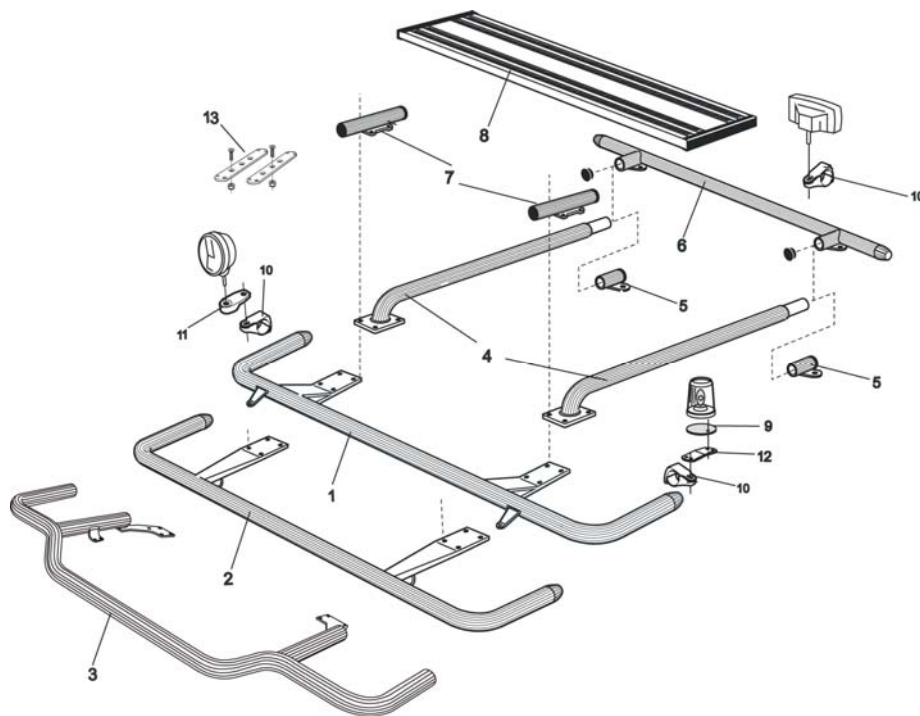

Lyktor och klämfästen ingår ej!

H14-3

4 600,-

X-Light komplett med tillbehör: Skruvsats, fördragna elkablar och 4 st klämfästen för extraljus

Lyktor ingår ej!

K14-4

6 400,-

Främre Top-Bar, med monteringssats

1	för L1EH1 och L2H1	G14-2	4 100,-
2	för L2H2 Globetrotter	G14-3	4 100,-
3	för L2H2 Globetrotter låg modell	G14-8	5 100,-
4	Mellanrör , med monteringssats		
	för L1EH1	E14-1	2 500,-
	för L2H1	E14-2	2 600,-
	för L2H2	E14-3	2 500,-
5	Bakre fäste för mellanrör , med monteringssats		
	för L1EH1, L2H1 och L2H2	15906	950,-
6	Bakre Top-Bar , med monteringssats		
	för L1Eh1, L2H1 och L2H2	G14-1	3 500,-
7	Mellanrör för kylhytt , med monteringssats	E14-4	2 000,-
8	Gångbord , med fästen	15935	2 050,-
9	Monteringsplatta för varningsfyr		
	Ø 150 mm	15915	170,-
	Ø 170mm	15917	180,-
	Ø 240 mm	15916	210,-
10	Airflow Klämfäste	15903	260,-
11	Airflow Förlängare	15923	80,-
12	Vinklad Förlängare för varningsfyr (8°)	15945	75,-
13	Universalfäste för takskylt	20409	290,-
	Monteringplatta för Hella luminator	15907	160,-