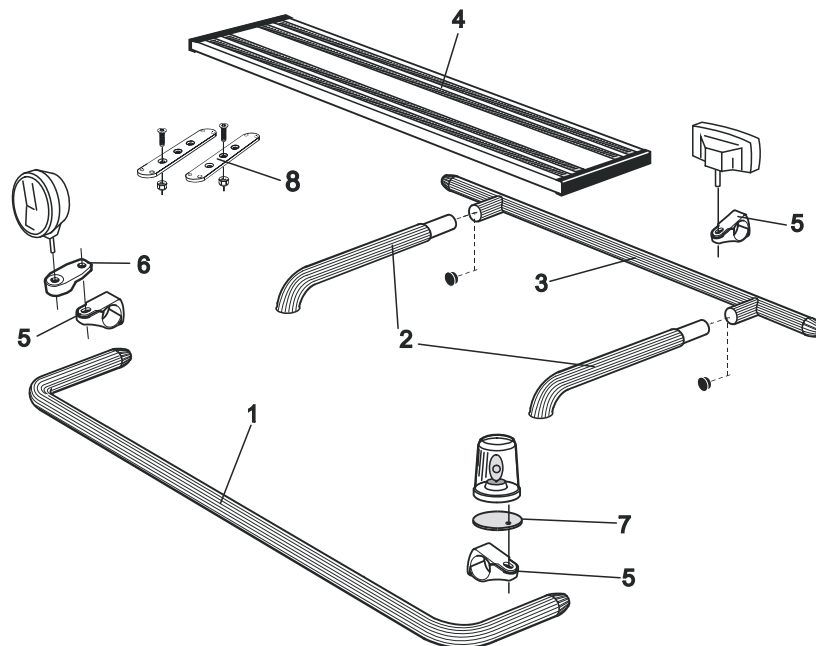

OBS! Lyktor ingår ej!

K13-2

7 500,-

Lyktramp separat med monteringsats

OBS! Lyktor och klämfästen ingår ej!

H13-2

4 200,-

Pos.1	Främre Top-Bar , med monteringssats	G13-2	4 300,-
Pos.2	Mellanrör , med monteringssats		
	För Komforthytt (L2H1)	E13-2	2 500,-
	För Sovhytt (L3H1)	E13-3	2 500,-
Pos.3	Bakre Top-Bar , med monteringssats		
	För komforthytt (L2H1) och sovhytt (L3H1)	G13-1	3 300,-
Pos.4	Gångbord med fästen	15932	1 900,-
Pos.5	Airflow Klämfäste	15903	260,-
Pos.6	Airflow Förlängare	15923	80,-
Pos.7	Monteringsplatta för varningsfyr		
	Ø 150mm	15915	170,-
	Ø 170mm	15917	180,-
	Ø 240mm	15916	210,-
Pos.8	Universalfäste för takljusskylt	20409	290,-
	Monteringsplatta för Hella Luminator	15907	160,-

Sideliner

Total längd / sida 0 – 2500 mm	S-1	2 700,-
Total längd / sida 2501 – 5000 mm	S-2	3 100,-

AIRFLOW

Dessa produkter levereras som standard i vår nya AIRFLOW-profil.

Den nya profilen är aerodynamiskt utformat för högsta prestanda.