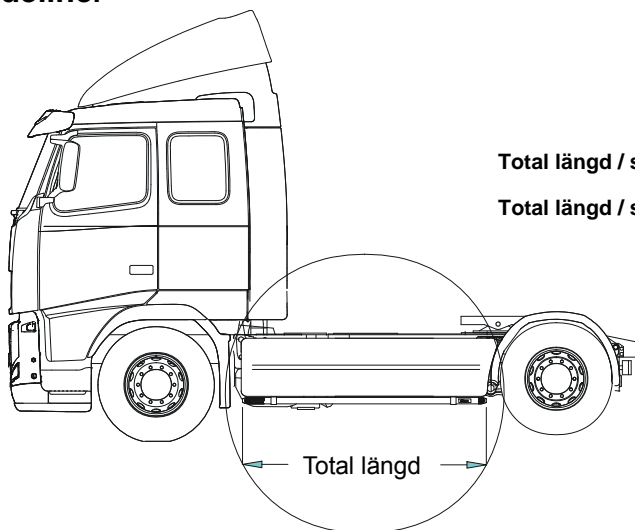

OBS! Lyktor ingår ej!

K13-2

7 500,-

Lyktramp separat med monteringsats

OBS! Lyktor och klämfästen ingår ej!

H13-2

4 200,-

Pos.1	Främre Top-Bar , med monteringssats	G13-2	4 300,-
Pos.2	Mellanrör , med monteringssats		
	För Komforthytt (L2H1)	E13-2	2 500,-
	För Sovhytt (L3H1)	E13-3	2 500,-
Pos.3	Bakre Top-Bar , med monteringssats		
	För komforthytt (L2H1) och sovhytt (L3H1)	G13-1	3 300,-
Pos.4	Gångbord med fästen	15932	1 900,-
Pos.5	Airflow Klämfäste	15903	260,-
Pos.6	Airflow Förlängare	15923	80,-
Pos.7	Monteringsplatta för varningsfyr		
	Ø 150mm	15915	170,-
	Ø 170mm	15917	180,-
	Ø 240mm	15916	210,-
Pos.8	Universalfäste för takljusskylt	20409	290,-
	Monteringsplatta för Hella Luminator	15907	160,-

Sideliner

Total längd / sida 0 – 2500 mm	S-1	2 700,-
Total längd / sida 2501 – 5000 mm	S-2	3 100,-

AIRFLOW

Dessa produkter levereras som standard i vår nya AIRFLOW-profil.

Den nya profilen är aerodynamiskt utformat för högsta prestanda.