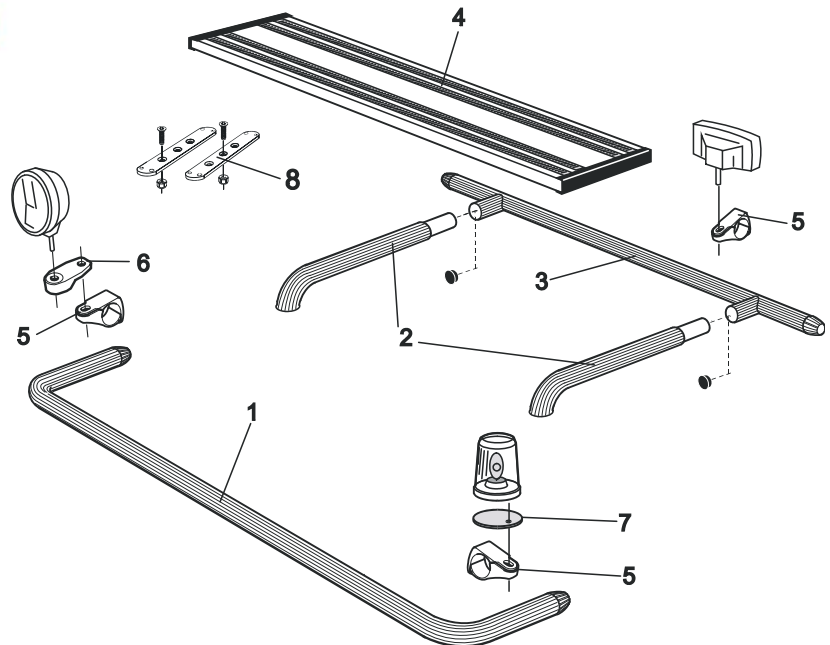

OBS! Lyktor ingår ej!

K13-2

7 500,-

Lyktramp separat med monteringsats

OBS! Lyktor och klämfästen ingår ej!

H13-2

4 200,-

Pos.1	Främre Top-Bar , med monteringsats		G13-2	4 300,-
Pos.2	Mellanrör , med monteringsats			
	För Komforthytt (L2H1)		E13-2	2 500,-
	För Sovhytt (L3H1)		E13-3	2 500,-
Pos.3	Bakre Top-Bar , med monteringsats			
	För komforthytt (L2H1) och sovhytt (L3H1)		G13-1	3 300,-
Pos.4	Gångbord med fästen		15932	1 900,-
Pos.5	Airflow Klämfäste		15903	260,-
Pos.6	Airflow Förlängare		15923	80,-
Pos.7	Monteringsplatta för varningsfyr	Ø 150mm	15915	170,-
		Ø 170mm	15917	180,-
		Ø 240mm	15916	210,-
Pos.8	Universalfäste för takljusskylt		20409	290,-
	Monteringsplatta för Hella Luminator		15907	160,-

Sideliner

Total längd / sida 0 – 2500 mm	S-1	2 700,-
Total längd / sida 2501 – 5000 mm	S-2	3 100,-

AIRFLOW

Dessa produkter levereras som standard i vår nya AIRFLOW-profil.

Den nya profilen är aerodynamiskt utformat för högsta prestanda.