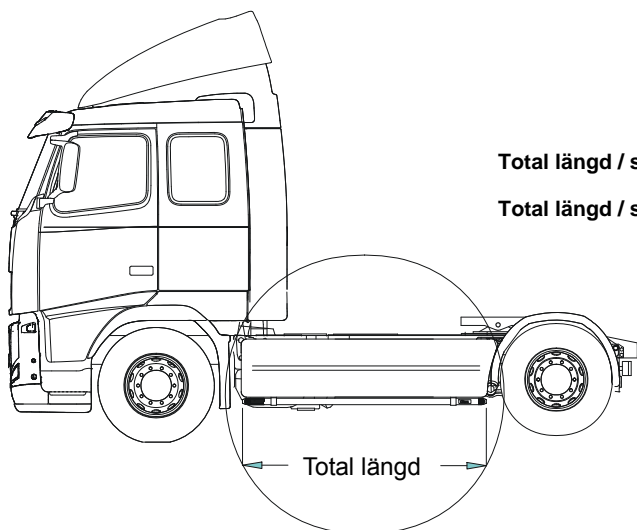

OBS! Lyktor ingår ej!

K13-2

7 500,-

Lyktramp separat med monteringsats

OBS! Lyktor och klämfästen ingår ej!

H13-2

4 200,-

Pos.1	Främre Top-Bar , med monteringsats		G13-2	4 300,-
Pos.2	Mellanrör , med monteringsats			
	För Komforthytt (L2H1)		E13-2	2 500,-
	För Sovhytt (L3H1)		E13-3	2 500,-
Pos.3	Bakre Top-Bar , med monteringsats			
	För komforthytt (L2H1) och sovhytt (L3H1)		G13-1	3 300,-
Pos.4	Gångbord med fästen		15932	1 900,-
Pos.5	Airflow Klämfäste		15903	260,-
Pos.6	Airflow Förlängare		15923	80,-
Pos.7	Monteringsplatta för varningsfyr	Ø 150mm	15915	170,-
		Ø 170mm	15917	180,-
		Ø 240mm	15916	210,-
Pos.8	Universalfäste för takljusskylt		20409	290,-
	Monteringsplatta för Hella Luminator		15907	160,-

Sideliner

Total längd / sida 0 – 2500 mm	S-1	2 700,-
Total längd / sida 2501 – 5000 mm	S-2	3 100,-

AIRFLOW

Dessa produkter levereras som standard i vår nya AIRFLOW-profil.

Den nya profilen är aerodynamiskt utformat för högsta prestanda.