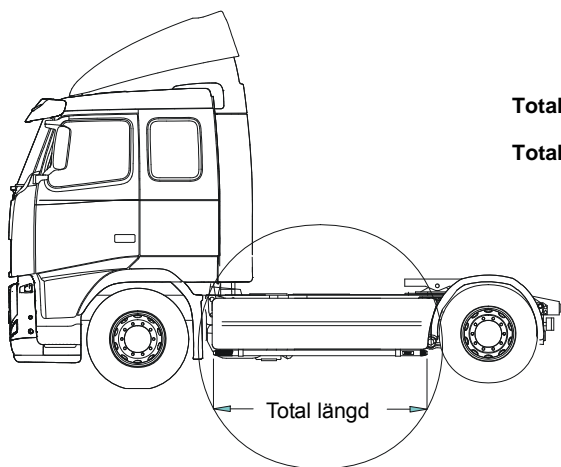

K13-6

7 500,-

OBS! Lyktor ingår ej!

Lyktramp separat med monteringsats

H13-6

4 200,-

OBS! Lyktor och klämfästen ingår ej!

Pos.1	Främre Top-Bar, med monteringsatts		G13-6	4 300,-
Pos.2	Mellanrör, med monteringsatts För Komforthytt (L2H1)		E13-2	2 500,-
Pos.3	Bakre Top-Bar, med monteringsatts För komforthytt (L2H1) och sovhytt (L3H1)		G13-1	3 300,-
Pos.4	Gångbord med fästen		15932	1 900,-
Pos.5	Airflow Klämfäste		15903	260,-
Pos.6	Airflow Förlängare		15923	80,-
Pos.7	Monteringsplatta för varningsfyr	Ø 150mm	15915	170,-
		Ø 170mm	15917	180,-
		Ø 240mm	15916	210,-
Pos.8	Universalfäste för takljusskylt		20409	290,-
	Monteringsplatta för Hella Luminator		15907	160,-

Sideliner

Total längd / sida 0 – 2500 mm	S-1	2 700,-
Total längd / sida 2501 – 5000 mm	S-2	3 100,-

AIRFLOW

Dessa produkter levereras som standard i vår nya AIRFLOW-profil.

Den nya profilen är aerodynamiskt utformat för högsta prestanda.