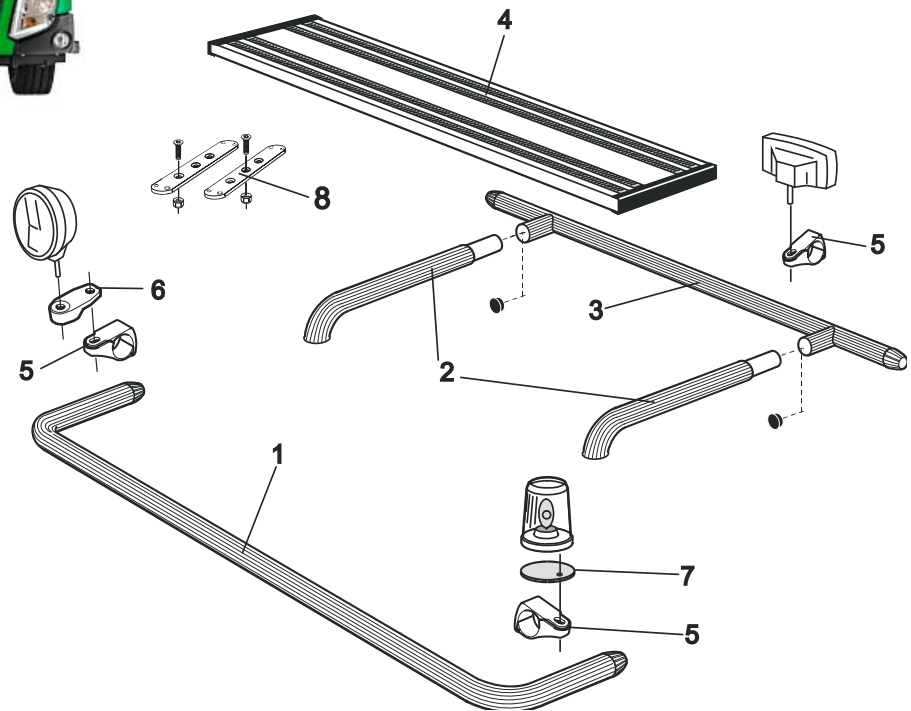

K13-6

7 500,-

OBS! Lyktor ingår ej!

Lyktramp separat med monteringsats

H13-6

4 200,-

OBS! Lyktor och klämfästen ingår ej!

Pos.1	Främre Top-Bar, med monteringsatts		G13-6	4 300,-
Pos.2	Mellanrör, med monteringsatts För Komforthytt (L2H1)		E13-2	2 500,-
Pos.3	Bakre Top-Bar, med monteringsatts För komforthytt (L2H1) och sovhytt (L3H1)		G13-1	3 300,-
Pos.4	Gångbord med fästen		15932	1 900,-
Pos.5	Airflow Klämfäste		15903	260,-
Pos.6	Airflow Förlängare		15923	80,-
Pos.7	Monteringsplatta för varningsfyr	Ø 150mm	15915	170,-
		Ø 170mm	15917	180,-
		Ø 240mm	15916	210,-
Pos.8	Universalfäste för takljusskylt		20409	290,-
	Monteringsplatta för Hella Luminator		15907	160,-

Sideliner

Total längd / sida 0 – 2500 mm	S-1	2 700,-
Total längd / sida 2501 – 5000 mm	S-2	3 100,-

AIRFLOW

Dessa produkter levereras som standard i vår nya AIRFLOW-profil.

Den nya profilen är aerodynamiskt utformat för högsta prestanda.