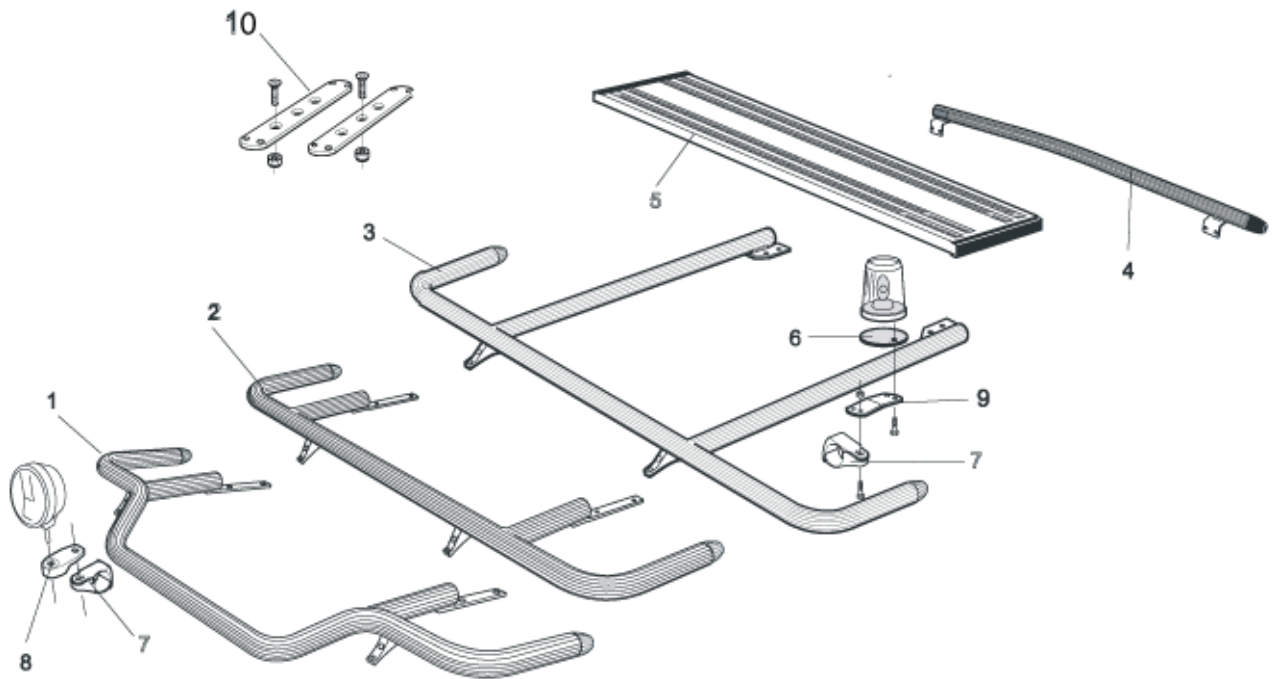

Lyktor ingår ej!

K14-3

6 700,-

U-Bar med monteringsats (kan ej kombineras med Highway)

L14-2

3 600,-

1	Främre Top-Bar , med monteringsats för L1EH1 och L2H1	G14-2	4 100,-
2	Mellanrör , med monteringsats För Daghytt, L1EH1 För Sovhytt, L2H1	E14-1 E14-2	2 500,- 2 600,-
3	Bakre Top-Bar , med monteringsats	G14-1	3 500,-
4	Bakre fäste för mellanrör , med monteringsats	15906	950,-
5	Gångbord , med fästen	15935	2 050,-
6	Airflow Klämfäste	15903	260,-
7	Airflow Förlängare	15923	80,-
8	Vinklad Förlängare för varningsfyr (8°)	15945	75,-
9	Monteringsplatta för varningsfyr Ø 150 mm Ø 170mm Ø 240 mm	15915 15917 15916	170,- 180,- 210,-
10	Universalfäste för Takljusskylt	20409	290,-
	Monteringsplatta för Hella luminator	15907	160,-

1	Främre Top-Bar, med monteringsats för L2H2	Art.nr.		
A	Rak modell	G14-3	4 100,-	
B	Nedsvängd modell	G14-8	5 100,-	
2	Mellanrör, med monteringsats	E14-3	2 500,-	
3	Bakre fäste för mellanrör, med monteringsats	15906	950,-	
4	Bakre Top-Bar, med monteringsats	G14-1	3 500,-	
5	Mellanrör för kylhytt med monteringsats	E14-4	2 000,-	
6	Gångbord, med fästen	15935	2 050,-	
7	Monteringsplatta för varningsfyr	Ø 150 mm	15915	170,-
		Ø 170mm	15917	180,-
		Ø 240 mm	15916	210,-
8	Airflow Klämfäste	15903	260,-	
9	Airflow Förlängare	15923	80,-	
10	Vinklad Förlängare för varningsfyr (8°)	15945	75,-	
11	Universal fäste för Takljusskytt	20409	290,-	
	Monteringsplatta för Hella luminator	15907	160,-	