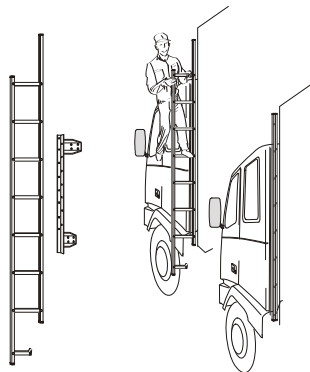

Hyttstege (för alla hytttyper) Längd 2,7 m komplett med mont.sats (fästkonsoll och skruvsats)

Vänster sida	M11-251L	6 100,-
Höger sida	M11-251R	6 100,-
Hyttstege separat (L: 2,7 m)	15940	4 200,-
Kort stege separat (L: 1,35 m)	15990	3 100,-