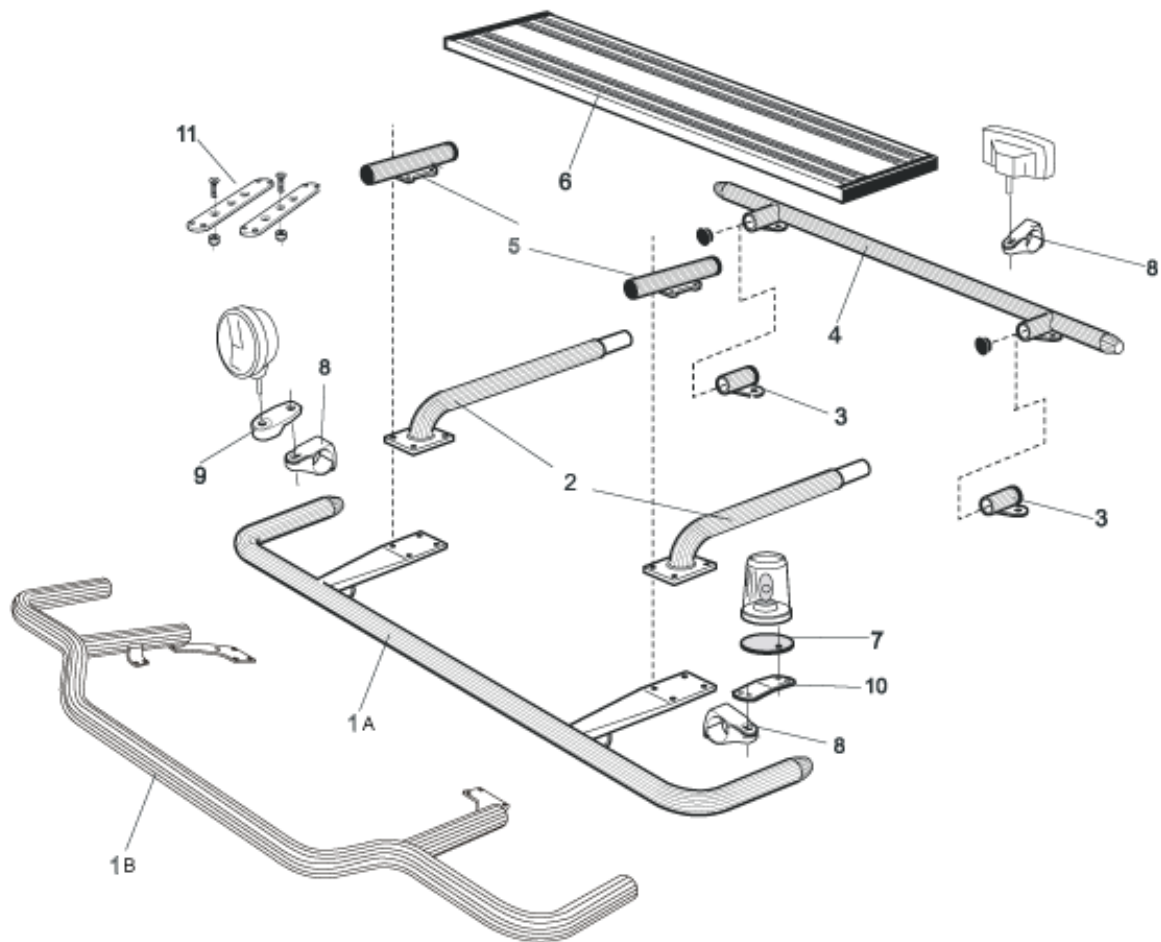

Lyktor ingår ej!

K14-3

6 700,-

U-Bar med monteringsats (kan ej kombineras med Highway)

L14-2

3 600,-

1	Främre Top-Bar , med monteringsats för L1EH1 och L2H1	G14-2	4 100,-
2	Mellanrör , med monteringsats För Daghytt, L1EH1 För Sovhytt, L2H1	E14-1 E14-2	2 500,- 2 600,-
3	Bakre Top-Bar , med monteringsats	G14-1	3 500,-
4	Bakre fäste för mellanrör , med monteringsats	15906	950,-
5	Gångbord , med fästen	15935	2 050,-
6	Airflow Klämfäste	15903	260,-
7	Airflow Förlängare	15923	80,-
8	Vinklad Förlängare för varningsfyr (8°)	15945	75,-
9	Monteringsplatta för varningsfyr Ø 150 mm Ø 170mm Ø 240 mm	15915 15917 15916	170,- 180,- 210,-
10	Universalfäste för Takljusskylt	20409	290,-
	Monteringsplatta för Hella luminator	15907	160,-

1	Främre Top-Bar, med monteringsats för L2H2	Art.nr.		
A	Rak modell	G14-3	4 100,-	
B	Nedsvängd modell	G14-8	5 100,-	
2	Mellanrör, med monteringsats	E14-3	2 500,-	
3	Bakre fäste för mellanrör, med monteringsats	15906	950,-	
4	Bakre Top-Bar, med monteringsats	G14-1	3 500,-	
5	Mellanrör för kylhytt med monteringsats	E14-4	2 000,-	
6	Gångbord, med fästen	15935	2 050,-	
7	Monteringsplatta för varningsfyr	Ø 150 mm	15915	170,-
		Ø 170mm	15917	180,-
		Ø 240 mm	15916	210,-
8	Airflow Klämfäste	15903	260,-	
9	Airflow Förlängare	15923	80,-	
10	Vinklad Förlängare för varningsfyr (8°)	15945	75,-	
11	Universal fäste för Takljusskytt	20409	290,-	
	Monteringsplatta för Hella luminator	15907	160,-	