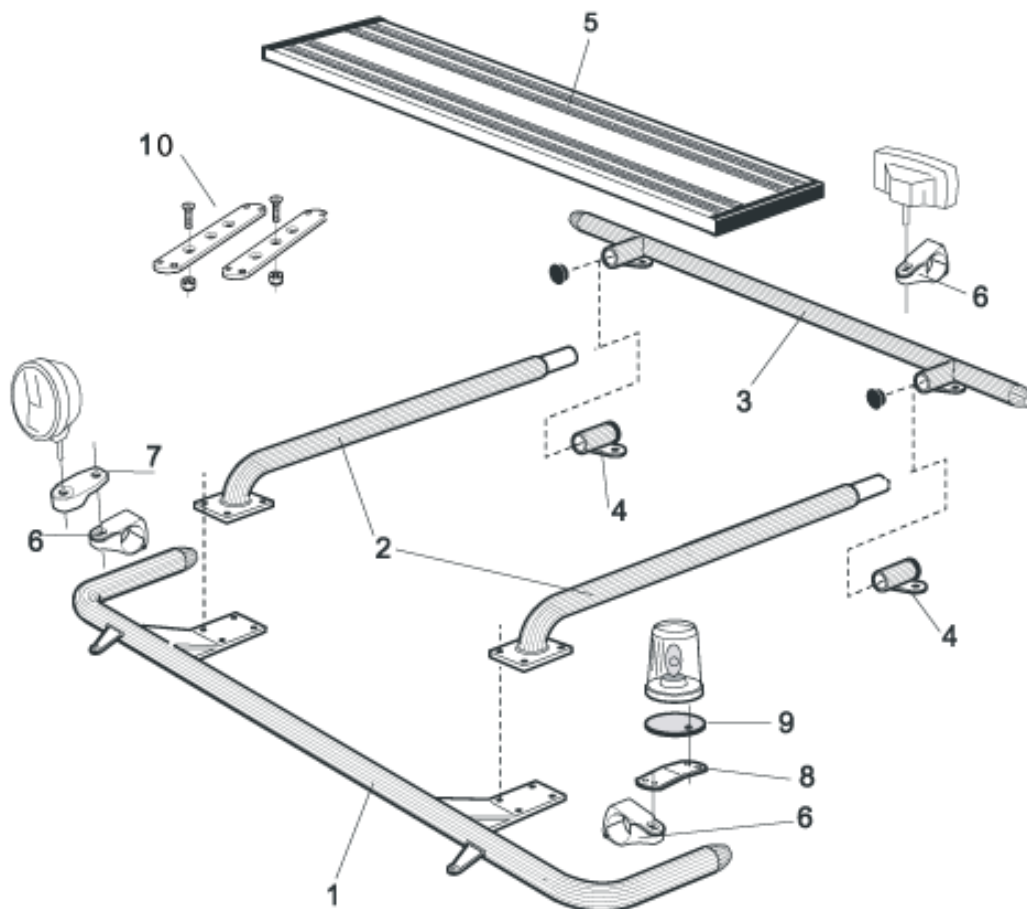

Lyktor ingår ej!

K14-3

6 700,-

U-Bar med monteringsats (kan ej kombineras med Highway)

L14-2

3 600,-

1	Främre Top-Bar , med monteringsats för L1EH1 och L2H1	G14-2	4 100,-
2	Mellanrör , med monteringsats För Daghytt, L1EH1 För Sovhytt, L2H1	E14-1 E14-2	2 500,- 2 600,-
3	Bakre Top-Bar , med monteringsats	G14-1	3 500,-
4	Bakre fäste för mellanrör , med monteringsats	15906	950,-
5	Gångbord , med fästen	15935	2 050,-
6	Airflow Klämfäste	15903	260,-
7	Airflow Förlängare	15923	80,-
8	Vinklad Förlängare för varningsfyr (8°)	15945	75,-
9	Monteringsplatta för varningsfyr Ø 150 mm Ø 170mm Ø 240 mm	15915 15917 15916	170,- 180,- 210,-
10	Universalfäste för Takljusskylt	20409	290,-
	Monteringsplatta för Hella luminator	15907	160,-

1	Främre Top-Bar, med monteringsats för L2H2	Art.nr.		
A	Rak modell	G14-3	4 100,-	
B	Nedsvängd modell	G14-8	5 100,-	
2	Mellanrör, med monteringsats	E14-3	2 500,-	
3	Bakre fäste för mellanrör, med monteringsats	15906	950,-	
4	Bakre Top-Bar, med monteringsats	G14-1	3 500,-	
5	Mellanrör för kylhytt med monteringsats	E14-4	2 000,-	
6	Gångbord, med fästen	15935	2 050,-	
7	Monteringsplatta för varningsfyr	Ø 150 mm	15915	170,-
		Ø 170mm	15917	180,-
		Ø 240 mm	15916	210,-
8	Airflow Klämfäste	15903	260,-	
9	Airflow Förlängare	15923	80,-	
10	Vinklad Förlängare för varningsfyr (8°)	15945	75,-	
11	Universal fäste för Takljusskytt	20409	290,-	
	Monteringsplatta för Hella luminator	15907	160,-	