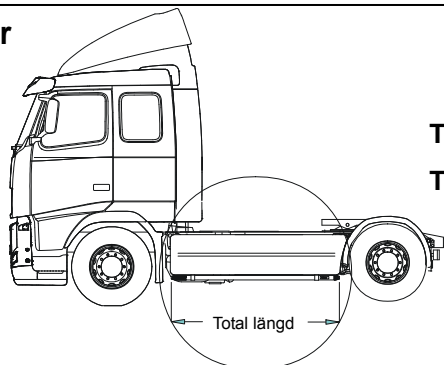

Sideliner

Total längd / sida 0 – 2500 mm	S-1	2 700,-
Total längd / sida 2501 – 5000 mm	S-2	3 100,-

AIRFLOW

Dessa produkter levereras som standard i vår AIRFLOW-profil.
Den profilen är aerodynamiskt utformat för högsta prestanda.
Vid förfrågan kan produkterna även levereras i den traditionella "släta" profilen.

YTBEHANDLING

Som standard levereras produkterna **eloxerade** i silverkulör.
Produkterna kan även erhållas **blästrade** för egen lackering (utan pristillägg) alt. **pulverlackerade** svart eller vit kulör eller **våtlackerade** i valfri kulör (pristillägg - mot förfrågan).

OBS! Stegar och gångbord levereras endast i eloxerat utförande

PRISERNA GÄLLER: Valuta **SEK**, exkl moms fritt lastat bil i Ljusdal, inkl emballage

Rätt till ändringar utan föregående meddelande förbehålles

YTTERLIGARE UPPLYSNINGAR om våra tillbehör för montering av bl.a. belysning finner du i vår folder
"Monteringstillbehör"