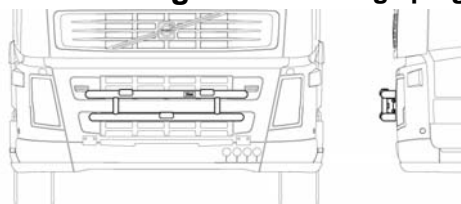

Säkerhetsbåge för montering i plogfästen

Mählers (ym 794 mm mellan fästen)	J14-2	3 300,-
Tellefsdal (ym 810 mm mellan fästen)	J14-3	3 300,-
Mählers (ym 822 mm mellan fästen)	J14-4	3 300,-