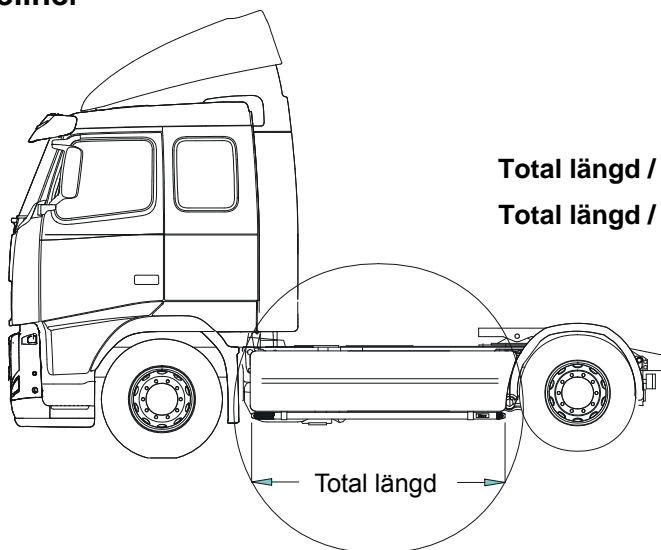

Främre Top-Bar, med monteringsats

1	För Space Cab	G61-1	4 000,-
2	För Super Space Cab	G62-5	4 400,-
3	Monteringsplatta för varningsfyr		
	y d 150 mm	15915	170,-
	y d 170mm	15917	180,-
	y d 240 mm	15916	210,-
4	Klämfäste	15902	220,-
5	Förlängare	15912	65,-
6	Universalfäste för takljusskylt	20409	290,-

Monteringsplatta för Hella Luminator

15907

160,-

Sideliner

Total längd / sida 0 – 2500 mm	S-1	2 700,-
Total längd / sida 2501 – 5000 mm	S-2	3 100,-

YTBEHANDLING

Som standard levereras produkterna **eloxerade** i silverkulör.