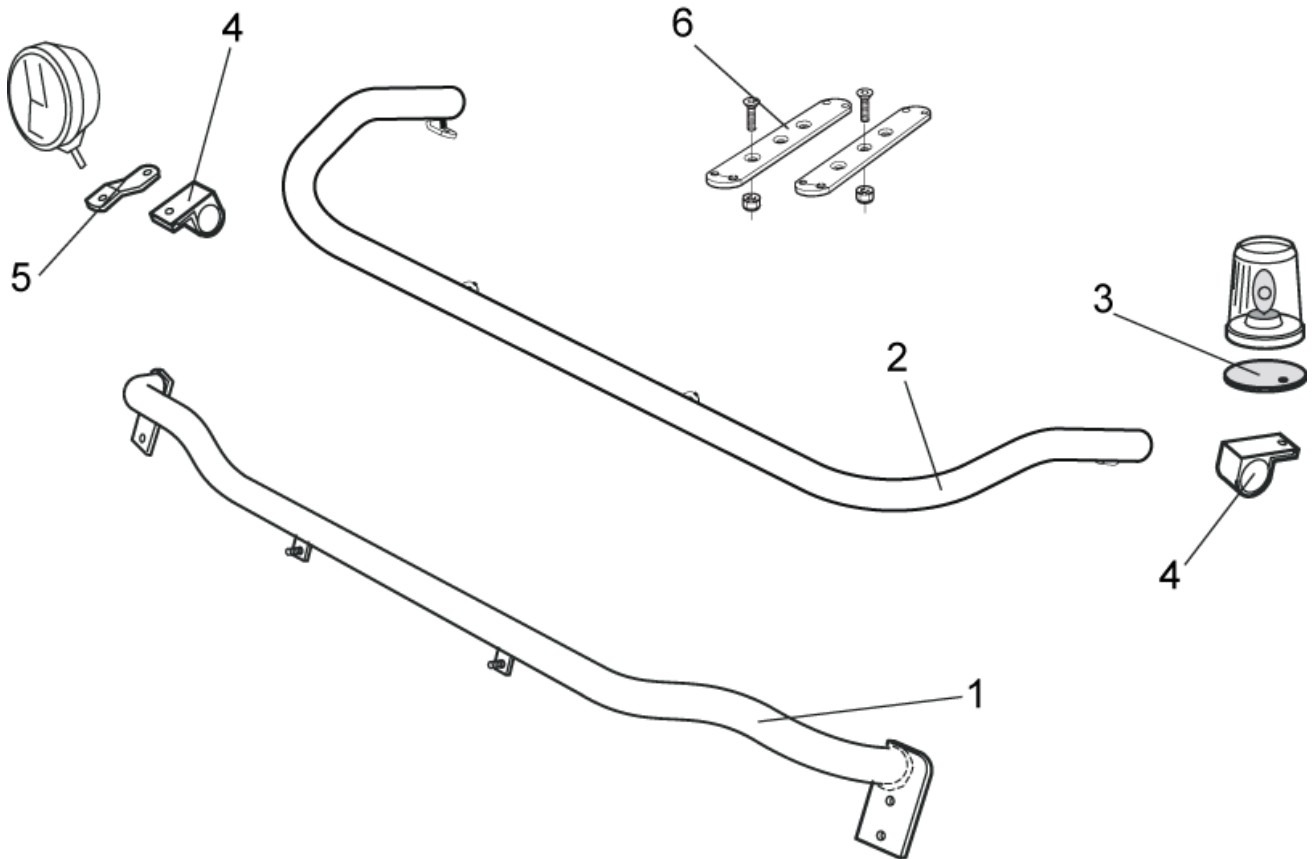

B63-2

27 300,-

Monteringssats

80609

X-Light komplett med tillbehör: Monteringssats, fördragna elkablar, 4 st klämfästen för extraljus

K63-3

6 500,-

OBS! Lyktor ingår ej!

Främre Top-Bar, med monteringsats

1	För Space Cab	G61-1	4 000,-
2	För Super Space Cab	G62-5	4 400,-
3	Monteringsplatta för varningsfyr		
	y d 150 mm	15915	170,-
	y d 170mm	15917	180,-
	y d 240 mm	15916	210,-
4	Klämfäste	15902	220,-
5	Förlängare	15912	65,-
6	Universalfäste för takljusskylt	20409	290,-

Monteringsplatta för Hella Luminator

15907

160,-

Sideliner

Total längd / sida 0 – 2500 mm	S-1	2 700,-
Total längd / sida 2501 – 5000 mm	S-2	3 100,-

YTBEHANDLING

Som standard levereras produkterna **eloxerade** i silverkulör.