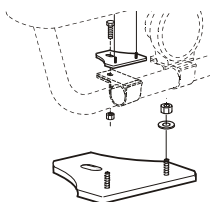

Monteringsplatta för Hella Luminator

15907

160,-

Sideliner

Total längd / sida 0 – 2500 mm	S-1	2 700,-
Total längd / sida 2501 – 5000 mm	S-2	3 100,-

YTBEHANDLING

Som standard levereras produkterna **eloxerade** i silverkulör.