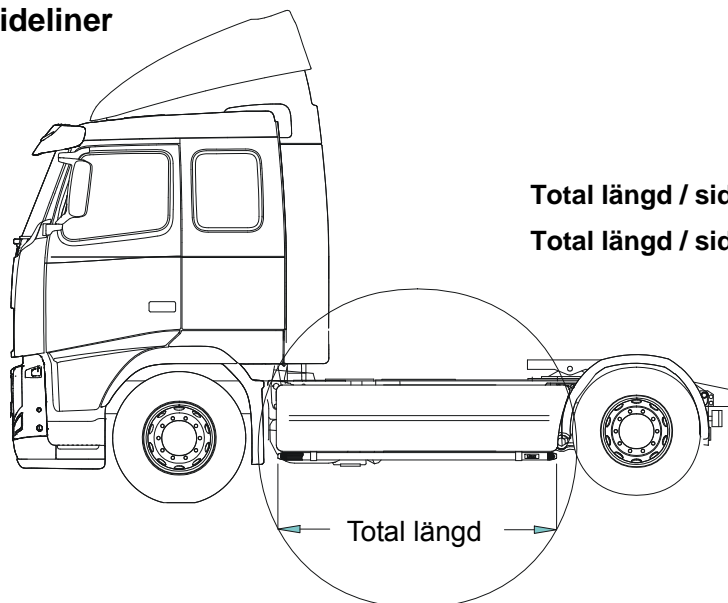

Ø 170mm	15917	<b>180,-</b>
---------	-------	--------------

Ø 240mm	15916	<b>210,-</b>
---------	-------	--------------

<b>Klämfäste</b>	15902	<b>220,-</b>
------------------	-------	--------------

<b>Förlängare</b>	15912	<b>65,-</b>
-------------------	-------	-------------

## Sideliner

Total längd / sida 0 – 2500 mm	S-1	2 700,-
Total längd / sida 2501 – 5000 mm	S-2	3 100,-