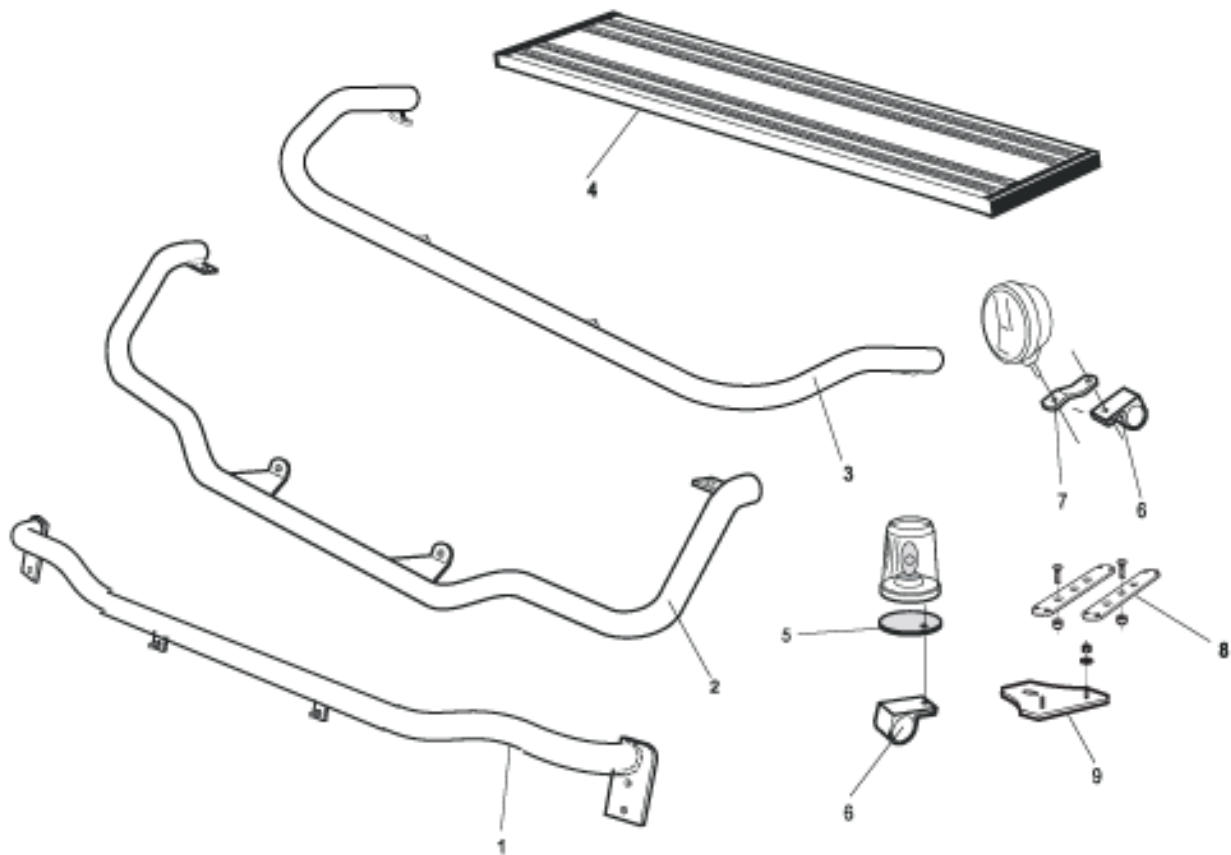

15940

4 200,-

Hyttstege separat eloxerad

(längd: 1,35m)

15990

3 100,-

Främre Top-Bar, med monteringsatts

1	För Space Cab	G61-1	4 000,-
2	För XF95 Super Space Cab	G62-1	4 400,-
3	För XF105 Super Space Cab	G62-5	4 400,-
4	Gångbord	15927	2 050,-
5	Monteringsplatta för varningsfyr		
	y d 150 mm	15915	170,-
	y d 170mm	15917	180,-
	y d 240 mm	15916	210,-
6	Klämfäste	15902	220,-
7	Förlängare	15912	65,-
8	Universalfäste för takljusskylt	20409	290,-
9	Monteringsplatta för Hella Luminator	15907	160,-

Sideliner

Total längd / sida 0 – 2500 mm	S-1	2 700,-
Total längd / sida 2501 – 5000 mm	S-2	3 100,-

YTBEHANDLING

Som standard levereras produkterna **eloxerade** i silverkulör.

Produkterna kan även erhållas **blästrade** för egen lackering (utan pristillägg) alt. **pulverlackerade** svart eller vit kulör eller **våtlackerade** i valfri kulör (pristillägg - mot förfrågan).