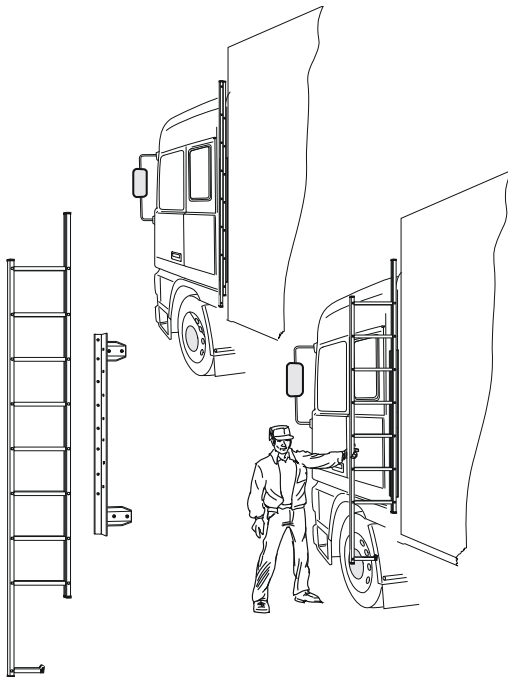

Frontskydd komplett med tillbehör: Ramfästen, skruvsats och spärrskaft i skinnpåse

Typ **Highway**
Monteringssats

Art.nr

A61-1

80652

29 500,-

Typ **Offroad**
Monteringssats

B61-1

H61-1

4 900,-

OBS! Lyktor och klämfästen ingår ej!

Hyttstege För vänster eller höger sida. Längd 2,7m komplett med mont-sats

M61-1

6 200,-

Hyttstege separat eloxerad

(längd: 2,7m)