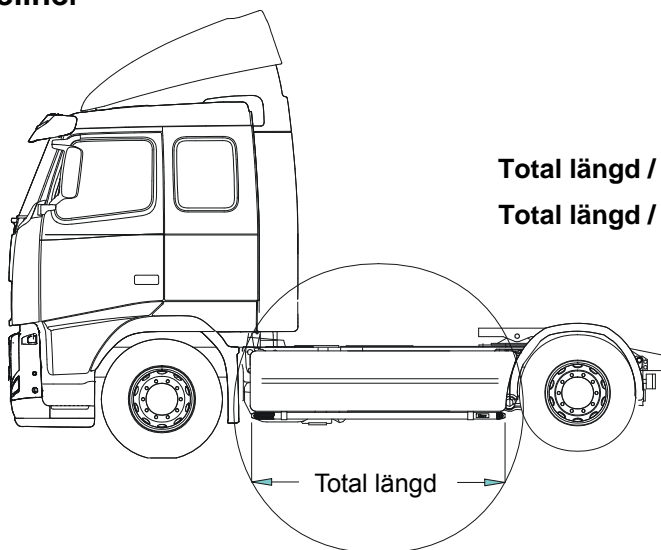

H61-1

4 900,-

OBS! Lyktor och klämfästen ingår ej!

Hyttstege För vänster eller höger sida. Längd 2,7m komplett med mont-sats

M61-1

6 200,-

Hyttstege separat eloxerad

(längd: 2,7m)

15940

4 200,-

Hyttstege separat eloxerad

(längd: 1,35m)

15990

3 100,-

Främre Top-Bar, med monteringsatts

1	För Space Cab	G61-1	4 000,-
2	För XF95 Super Space Cab	G62-1	4 400,-
3	För XF105 Super Space Cab	G62-5	4 400,-
4	Gångbord	15927	2 050,-
5	Monteringsplatta för varningsfyr		
	y d 150 mm	15915	170,-
	y d 170mm	15917	180,-
	y d 240 mm	15916	210,-
6	Klämfäste	15902	220,-
7	Förlängare	15912	65,-
8	Universalfäste för takljusskylt	20409	290,-
9	Monteringsplatta för Hella Luminator	15907	160,-

Sideliner

Total längd / sida 0 – 2500 mm	S-1	2 700,-
Total längd / sida 2501 – 5000 mm	S-2	3 100,-

YTBEHANDLING

Som standard levereras produkterna **eloxerade** i silverkulör.

Produkterna kan även erhållas **blästrade** för egen lackering (utan pristillägg) alt. **pulverlackerade** svart eller vit kulör eller **våtlackerade** i valfri kulör (pristillägg - mot förfrågan).