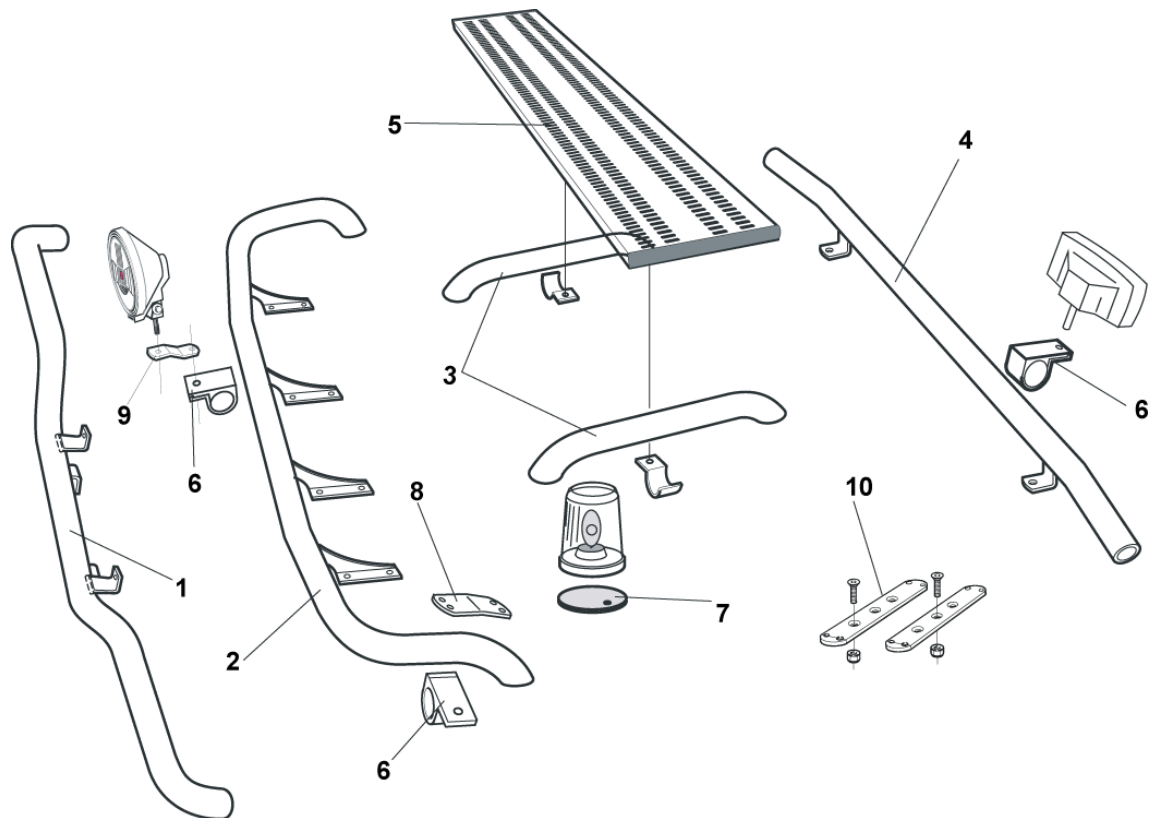

80709

X-Light komplett med tillbehör: Fördragna elkablar, 4st klämfästen för extraljus

K74-2

8 100,-

OBS! Lyktor ingår ej!

För "kipper"

K73-4

7 700,-

Lyktramp separat med monteringsats

H73-2

4 600,-

OBS! Lyktor och klämfästen ingår ej!

Främre Top-Bar, med mont-sats				
1	för LX hytt	G73-3	4 100,-	
2	för L och M hytt	G73-4	4 100,-	
Mellanrör, med mont-sats				
3	för L hytt	E73-4	3 100,-	
	för M hytt	E73-5	3 100,-	
Bakre Top-Bar, med mont-sats				
4	för L och M hytt	G73-7	3 500,-	
5	Gångbord med fästen	15935	2 050,-	
6	Klämfäste	15902	220,-	
7	Monteringsplatta för varningsfyr	Ø 150 mm	15915	170,-
		Ø 170 mm	15917	180,-
		Ø 240 mm	15916	210,-
8	Vinklad förlängare för varningsfyr (8°)	15945	75,-	
9	Förlängare	15912	65,-	
10	Universalfäste för takskylt	20409	290,-	
	Monteringsplatta för Hella Luminator	15907	160,-	

Sideliner

Total längd / sida 0 – 2500 mm

S-1

2 700,-

Total längd / sida 2501 – 5000 mm

S-2

3 100,-

AIRFLOW