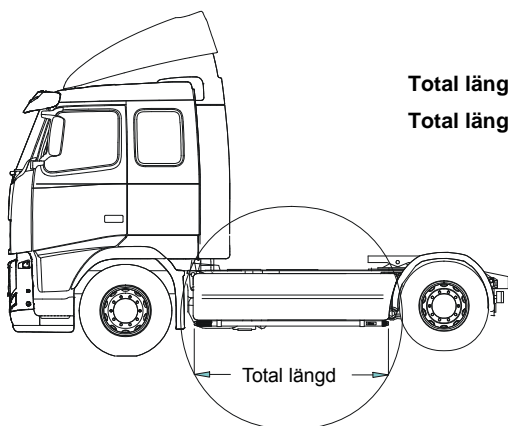

Lyktramp separat med monteringsats

H73-2

4 600,-

OBS! Lyktor och klämfästen ingår ej!

Främre Top-Bar, med mont-sats				
1	för LX hytt	G73-3	4 100,-	
2	för L och M hytt	G73-4	4 100,-	
Mellanrör, med mont-sats				
3	för L hytt	E73-4	3 100,-	
	för M hytt	E73-5	3 100,-	
Bakre Top-Bar, med mont-sats				
4	för L och M hytt	G73-7	3 500,-	
5	Gångbord med fästen	15935	2 050,-	
6	Klämfäste	15902	220,-	
7	Monteringsplatta för varningsfyr	Ø 150 mm	15915	170,-
		Ø 170 mm	15917	180,-
		Ø 240 mm	15916	210,-
8	Vinklad förlängare för varningsfyr (8°)	15945	75,-	
9	Förlängare	15912	65,-	
10	Universalfäste för takskylt	20409	290,-	
	Monteringsplatta för Hella Luminator	15907	160,-	

Sideliner

Total längd / sida 0 – 2500 mm

S-1

2 700,-

Total längd / sida 2501 – 5000 mm

S-2

3 100,-

AIRFLOW