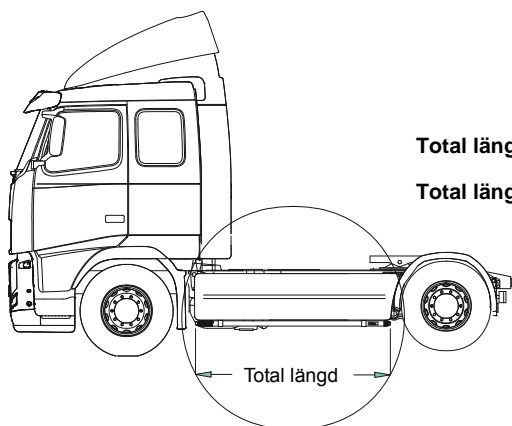

7 700,-

Lyktramp separat med monteringsats

H73-3

4 600,-

OBS! Lyktor och klämfästen ingår ej!

Främre Top-Bar, med monteringsatts

1	för XXL och XLX hytt	G73-1	4 100,-
2	för XL hytt	G73-2	4 100,-
3	Mellanrör , med mont-sats för XL hytt	E73-2	2 700,-
4	Bakre Top-Bar , med mont-sats för XL hytt	G73-6	3 500,-
5	Gångbord med fästen	15935	2 050,-
6	Klämfäste	15902	220,-
7	Monteringsplatta för varningsfyr		
	Ø 150 mm	15915	170,-
	Ø 170 mm	15917	180,-
	Ø 240 mm	15916	210,-
8	Vinklad förlängare för varningsfyr (8°)	15945	75,-
9	Förlängare	15912	65,-
10	Universalfäste för takskylt	20409	290,-
	Monteringsplatta för Hella Luminator	15907	160,-

Sideliner

Total längd / sida 0 – 2500 mm	S-1	2 700,-
Total längd / sida 2501 – 5000 mm	S-2	3 100,-

AIRFLOW

Dessa produkter levereras som standard i vår AIRFLOW-profil.
Den profilen är aerodynamiskt utformat för högsta prestanda.
Vid förfrågan kan produkterna även levereras i den traditionella "släta" profilen.