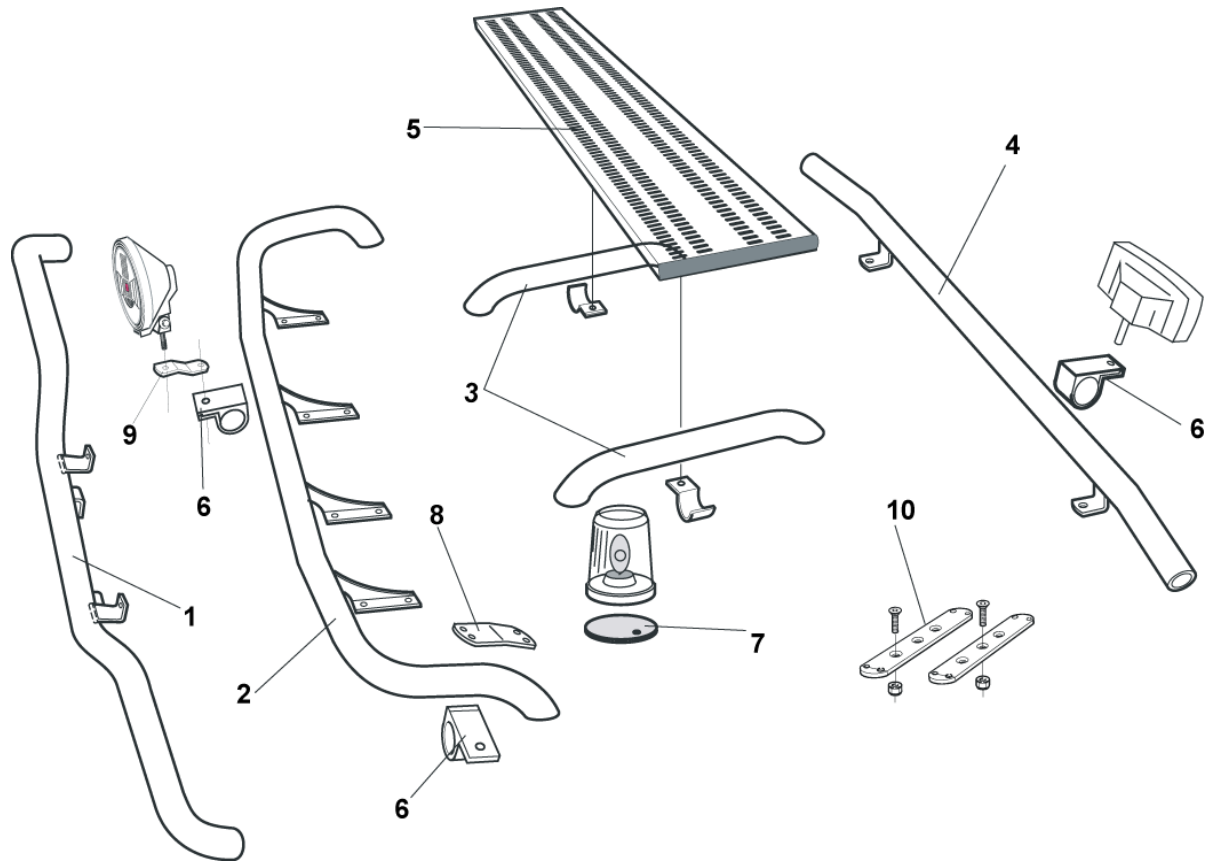

7 700,-

Lyktramp separat med monteringsats

H73-3

4 600,-

OBS! Lyktor och klämfästen ingår ej!

Främre Top-Bar, med monteringsatts

1	för XXL och XLX hytt	G73-1	4 100,-
2	för XL hytt	G73-2	4 100,-
3	Mellanrör , med mont-sats för XL hytt	E73-2	2 700,-
4	Bakre Top-Bar , med mont-sats för XL hytt	G73-6	3 500,-
5	Gångbord med fästen	15935	2 050,-
6	Klämfäste	15902	220,-
7	Monteringsplatta för varningsfyr		
	Ø 150 mm	15915	170,-
	Ø 170 mm	15917	180,-
	Ø 240 mm	15916	210,-
8	Vinklad förlängare för varningsfyr (8°)	15945	75,-
9	Förlängare	15912	65,-
10	Universalfäste för takskylt	20409	290,-
	Monteringsplatta för Hella Luminator	15907	160,-

Sideliner

Total längd / sida 0 – 2500 mm	S-1	2 700,-
Total längd / sida 2501 – 5000 mm	S-2	3 100,-

AIRFLOW

Dessa produkter levereras som standard i vår AIRFLOW-profil.
Den profilen är aerodynamiskt utformat för högsta prestanda.
Vid förfrågan kan produkterna även levereras i den traditionella "släta" profilen.