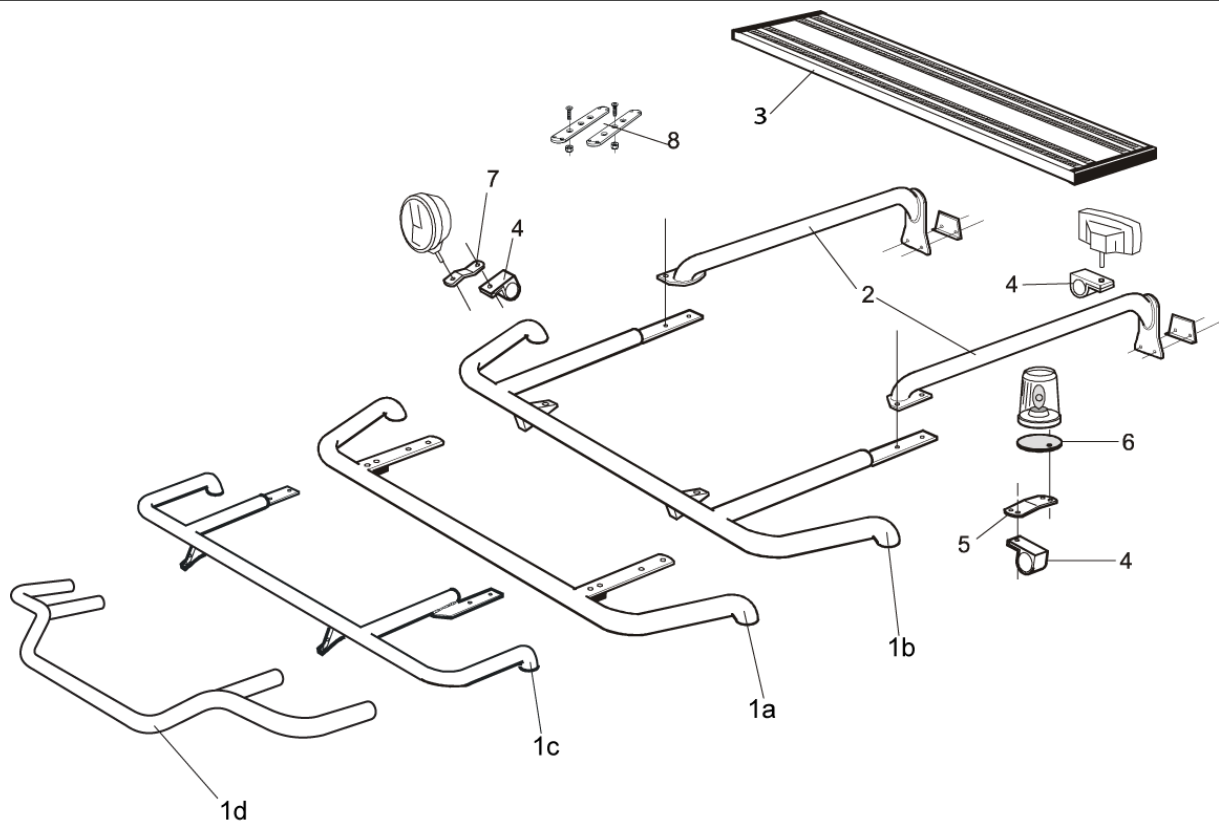

Frontskydd komplett med tillbehör: Ramfästen, skruvsats och spärrskaft i skinnpåse

Typ **Offroad**
Mont.sats

Art.nr

B46-2

80423

25 500,-

X-Light komplett med tillbehör: Fördragna elkablar, 4st klämfästen för extraljus

K46-2

7 100,-

OBS! Lyktor ingår ej!

1.	Främre Top-Bar, med mont.sats		
a	För S-hytt (F07)	G43-3	4 000,-
b	För L-hytt (F04)	G43-4	4 500,-
c	För LH-hytt (F04 DD5)	G43-1	4 400,-
d	För LH-hytt (F04 DD5) låg modell	G43-5	5 100,-
2.	Mellanrör, (par) med mont.sats		
	För S-hytt (F07)	E43-3	3 200,-
	För L-hytt (F04)	E43-4	3 300,-
	För LH-hytt (F04 DD5)	E43-1	3 500,-
3.	Gångbord med fästen	15927	2 050,-
4.	Klämfäste	15902	220,-
5.	Vinklad Förlängare för varningsfyr (8°)	15945	75,-
6.	Monteringsplatta för varningsfyr		
	Ø150mm	15915	170,-
	Ø170mm	15917	180,-
	Ø240mm	15916	210,-
7.	Förlängare	15912	65,-
8.	Universalfäste för takljusskylt	20409	290,-
	Monteringsplatta för Hella Luminator	15907	160,-

Sideliner

Total längd / sida 0 – 2500 mm	S-1	2 700,-
Total längd / sida 2501 – 5000 mm	S-2	3 100,-

YTBEHANDLING

Som standard levereras produkterna **eloxerade** i silverkulör.

Produkterna kan även erhållas **blästrade** för egen lackering (utan pristillägg) alt. **pulverlackerade** svart eller vit kulör eller **våtlackerade** i valfri kulör (pristillägg - mot förfrågan).