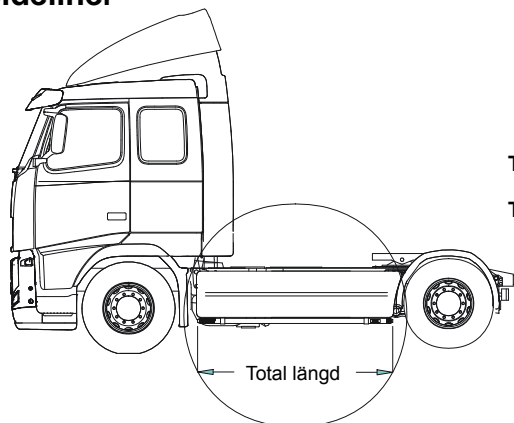

K46-2

7 100,-

OBS! Lyktor ingår ej!

1.	Främre Top-Bar, med mont.sats		
a	För S-hytt (F07)	G43-3	4 000,-
b	För L-hytt (F04)	G43-4	4 500,-
c	För LH-hytt (F04 DD5)	G43-1	4 400,-
d	För LH-hytt (F04 DD5) låg modell	G43-5	5 100,-
2.	Mellanrör, (par) med mont.sats		
	För S-hytt (F07)	E43-3	3 200,-
	För L-hytt (F04)	E43-4	3 300,-
	För LH-hytt (F04 DD5)	E43-1	3 500,-
3.	Gångbord med fästen	15927	2 050,-
4.	Klämfäste	15902	220,-
5.	Vinklad Förlängare för varningsfyr (8°)	15945	75,-
6.	Monteringsplatta för varningsfyr		
	Ø150mm	15915	170,-
	Ø170mm	15917	180,-
	Ø240mm	15916	210,-
7.	Förlängare	15912	65,-
8.	Universalfäste för takljusskylt	20409	290,-
	Monteringsplatta för Hella Luminator	15907	160,-

Sideliner

Total längd / sida 0 – 2500 mm	S-1	2 700,-
Total längd / sida 2501 – 5000 mm	S-2	3 100,-

YTBEHANDLING

Som standard levereras produkterna **eloxerade** i silverkulör.

Produkterna kan även erhållas **blästrade** för egen lackering (utan pristillägg) alt. **pulverlackerade** svart eller vit kulör eller **våtlackerade** i valfri kulör (pristillägg - mot förfrågan).