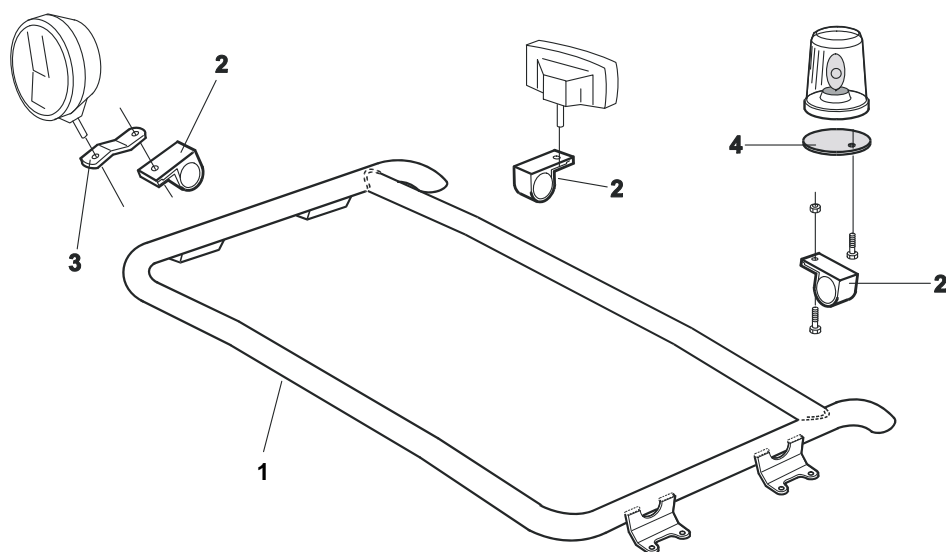

**X-Light komplett med tillbehör: Fördragna elkablar.** OBS! Lyktor ingår ej!

(Lyktornas diameter bör ej överstiga 190 mm)

Canter 35/70	K8-1	<b>5 900,-</b>
Canter Fuso	K81-1	<b>5 900,-</b>

<b>Pos.1</b>	<b>Top-Bar</b>	Canter 35/70 med monteringsats (ej för dubbelhytt)	<b>G8-1</b>	<b>5 800,-</b>
	<b>Top-Bar</b>	Canter Fuso	<b>G81-1</b>	<b>5 800,-</b>
<b>Pos.2</b>	<b>Klämfäste</b>		<b>15902</b>	<b>220,-</b>
<b>Pos.3</b>	<b>Förlängare</b>		<b>15912</b>	<b>65,-</b>
<b>Pos.4</b>	<b>Monteringsplatta för varningsfyr</b>	Ø 150mm	<b>15915</b>	<b>170,-</b>
		Ø 170mm	<b>15917</b>	<b>180,-</b>
		Ø 240mm	<b>15916</b>	<b>210,-</b>
		<b>Universalfäste för takljusskylt</b>	<b>20409</b>	<b>290,-</b>
	<b>Monteringsplatta för Hella Luminator</b>		<b>15907</b>	<b>160,-</b>