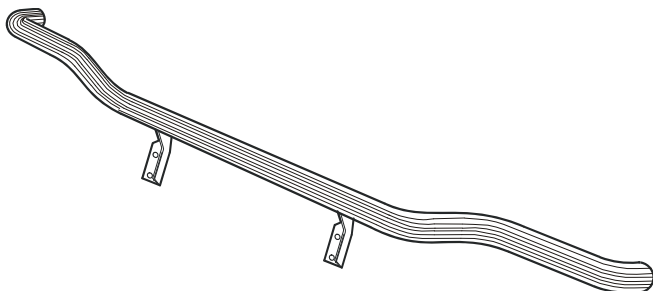

80553

X-Light komplett med tillbehör: Skruvsats, fördragna elkablar och 4 st klämfästen för extraljus

Bör ej monteras på bilar med AEBS (nödbromssystem)

För **Stralis Cube** och **Hiway**

K52-2

7 400,-

Lyktor ingår ej!

TOP-Bar (för montering i befintliga infästningspunkter)

G52-1

4 050,-

	Klämfäste		15903	260,-
	Förlängare		15923	80,-
	Monteringsplatta för varningsfyr	yd 150 mm	15915	170,-
		yd 170mm	15917	180,-
		yd 240 mm	15916	210,-
	Universalfäste för takskytt		20409	290,-
	Adapterplatta för Hella luminator		15907	160,-

Sideliner

Total längd / sida	0 – 2500 mm	S-1	2 700,-
Total längd / sida	2501 – 5000 mm	S-2	3 100,-

AIRFLOW

Dessa produkter levereras som standard i vår nya AIRFLOW-profil. Den nya profilen är aerodynamiskt utformat för högsta prestanda.