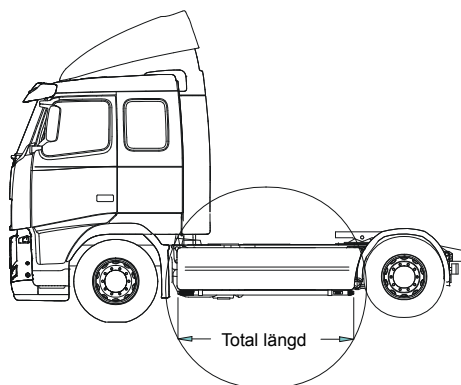

TOP-Bar (för montering i befintliga infästningspunkter)

G52-1

4 050,-

	Klämfäste		15903	260,-
	Förlängare		15923	80,-
	Monteringsplatta för varningsfyr	yd 150 mm	15915	170,-
		yd 170mm	15917	180,-
		yd 240 mm	15916	210,-
	Universalfäste för takskytt		20409	290,-
	Adapterplatta för Hella luminator		15907	160,-

Sideliner

Total längd / sida	0 – 2500 mm	S-1	2 700,-
Total längd / sida	2501 – 5000 mm	S-2	3 100,-

AIRFLOW

Dessa produkter levereras som standard i vår nya AIRFLOW-profil. Den nya profilen är aerodynamiskt utformat för högsta prestanda.