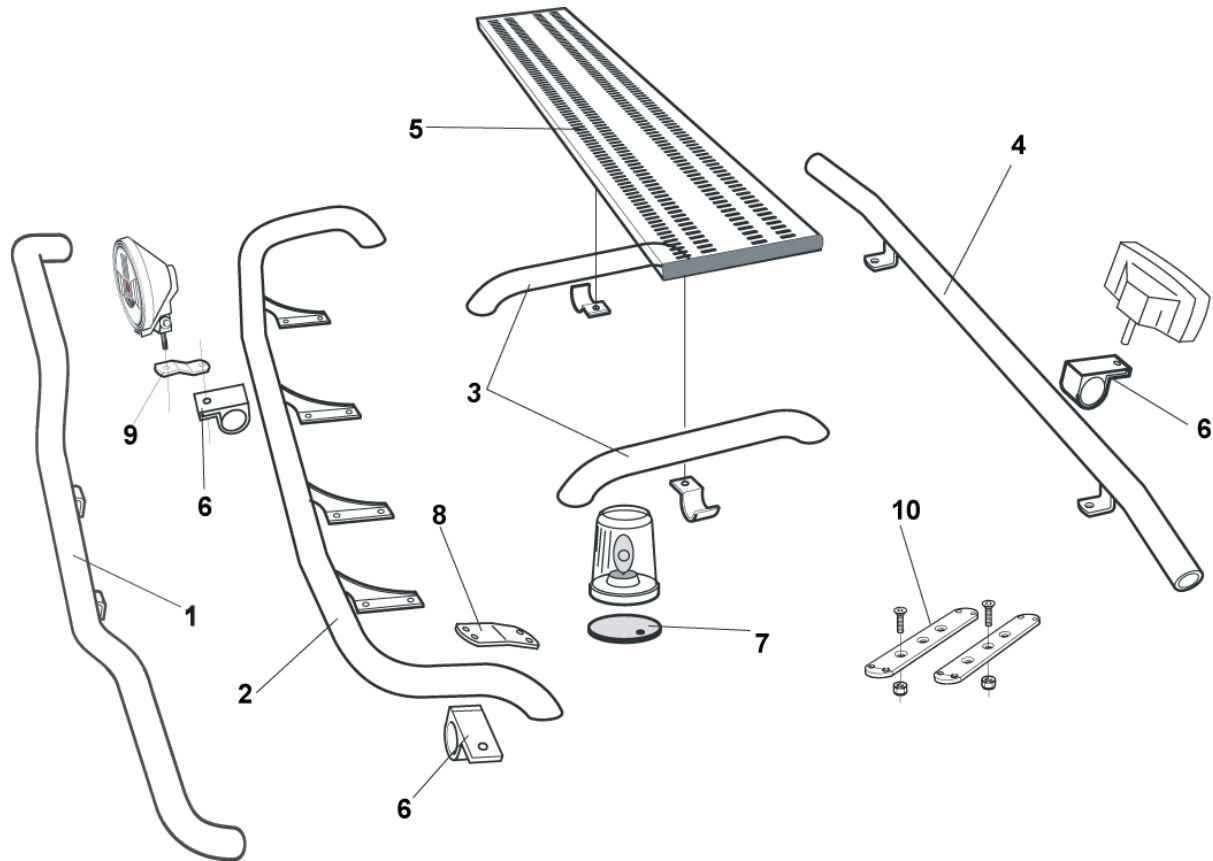

Frontskydd komplett med tillbehör: Ramfästen, skruvsats och spärrskaft i skinnpåse

Art.nr

Typ **HIGHWAY** för plaststötfångare

Airflow A75-2 **31 400,-**

Släta rör A75-2S **31 400,-**

Monteringsats 80756

X-Light komplett med tillbehör, Skruvsats, fördragna elkablar, 4 st klämfästen för extraljus

För **stålstötfångare** ("Kipper")

Airflow K75-3 **8 100,-**

Släta rör K75-3S **8 100,-**

Lyktramp separat med monteringsats

Airflow H75-2 **4 200,-**

Släta rör H75-2S **4 200,-**

Främre Top-Bar, med monteringsats

1	för LX hytt	Släta rör	G73-3	4 100,-
2	för L och M hytt	Släta rör	G73-4	4 100,-
3	Mellanrör, med mont-sats för XL hytt	Släta rör	E73-2	2 700,-
4	Bakre Top-Bar, med mont-sats för L och M hytt	Släta rör	G73-7	3 500,-
5	Gångbord med fästen		15935	2 050,-
6	Klämfäste	För Airflow För släta rör	15903 15902	260,- 220,-
7	Monteringsplatta för varningsfyr	Ø 150 mm Ø 170 mm Ø 240 mm	15915 15917 15916	170,- 180,- 210,-
8	Vinklad förlängare för varningsfyr (8°)		15945	75,-
9	Förlängare	För Airflow För släta rör	15923 15912	80,- 65,-
10	Universalfäste för takskylt		20409	290,-
	Monteringsplatta för Hella Luminator		15907	160,-