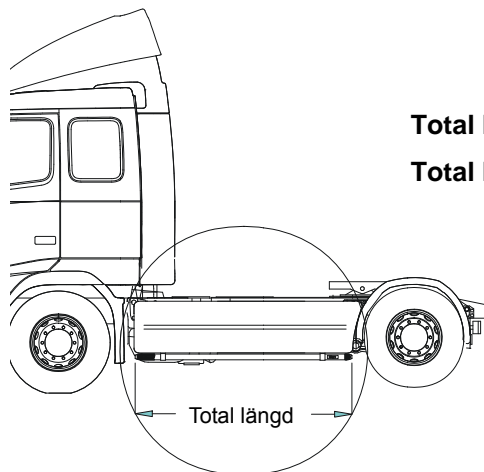

För Highline (CS20H och CR20H)

G24-2

**4 000,-**

(Lyktor och klämfästen ingår ej!)

För Highline (CS20H och CR20H)

G24-6

**4 300,-**

<b>Airflow Klämfäste</b>		15903	<b>260,-</b>
<b>Airflow Förlängare</b>		15923	<b>80,-</b>
<b>Vinklad Förlängare</b> för varningsfyr	5°	15961	<b>75,-</b>
	17°	15946	<b>75,-</b>
<b>Monteringsplatta</b> för varningsfyr	Ø 150 mm	15915	<b>170,-</b>
	Ø 170 mm	15917	<b>180,-</b>
	Ø 240 mm	15916	<b>210,-</b>
<b>Universalfäste</b> för takslykt		20409	<b>290,-</b>
<b>Monteringsplatta</b> för Hella Luminator		15907	<b>160,-</b>

**Sideliner**

<b>Total längd / sida 0 – 2500 mm</b>	S-1	<b>2 700,-</b>
---------------------------------------	-----	----------------

<b>Total längd / sida 2501 – 5000 mm</b>	S-2	<b>3 100,-</b>
--	-----	----------------