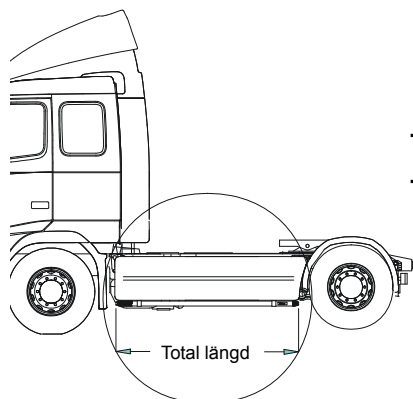

**4 300,-**

och Normal (CS20N och CR20N)

**Bakre Top-Bar** med monteringsatts

För Normal (CS20N och CR20N)

G24-4

**3 600,-**
**Lyktramp** separat med monteringsatts

*(Lyktor och klämfästen ingår ej!)*

H24-2

**Sideliner**

**Total längd / sida 0 – 2500 mm**

S-1

**2 700,-**
**Total längd / sida 2501 – 5000 mm**

S-2

**3 100,-**