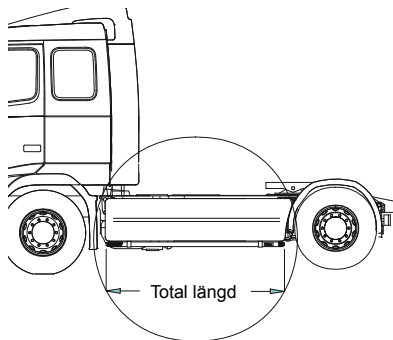

| | | |
|--|----------------|-------|
| H23-3 | 3 400,- | |
| Mont.sats för wide med låg stötfångare | 20528 | 160,- |
| Mont.sats för wide med hög stötfångare | 20529 | 160,- |

U-Bar med monteringsatts (kan ej kombineras med frontskydd)

För **hög** och **låg** stötfångare L23-2 **3 900,-**

Säkerhetsbåge för montering i plogfästen

Mählers (ym 794 mm mellan fästen) J23-2 **3 300,-**

Sideliner

Total längd / sida 0 – 2500 mm S-1 **2 700,-**
Total längd / sida 2501 – 5000 mm S-2 **3 100,-**