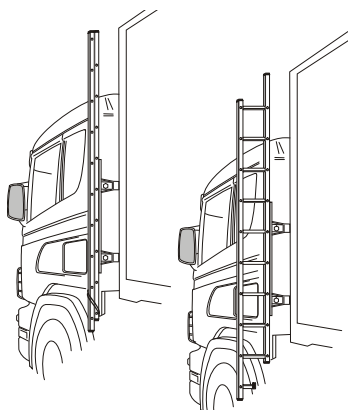

För **hög** och **låg** stötfångare L23-2 **3 900,-**

Säkerhetsbåge för montering i plogfästen

Mählers (ym 794 mm mellan fästen) J23-2 **3 300,-**

Sideliner

Total längd / sida 0 – 2500 mm S-1 **2 700,-**
Total längd / sida 2501 – 5000 mm S-2 **3 100,-**

Hyttstege, Längd 2,7m komplett med monteringsatts

Vänster sida M22-251L **6 200,-**
Höger sida M22-251R **6 200,-**
Hyttstege separat (L = 2,7 m) 15940 **4 200,-**
Kort stege separat (L = 1,35 m) 15990 **3 100,-**