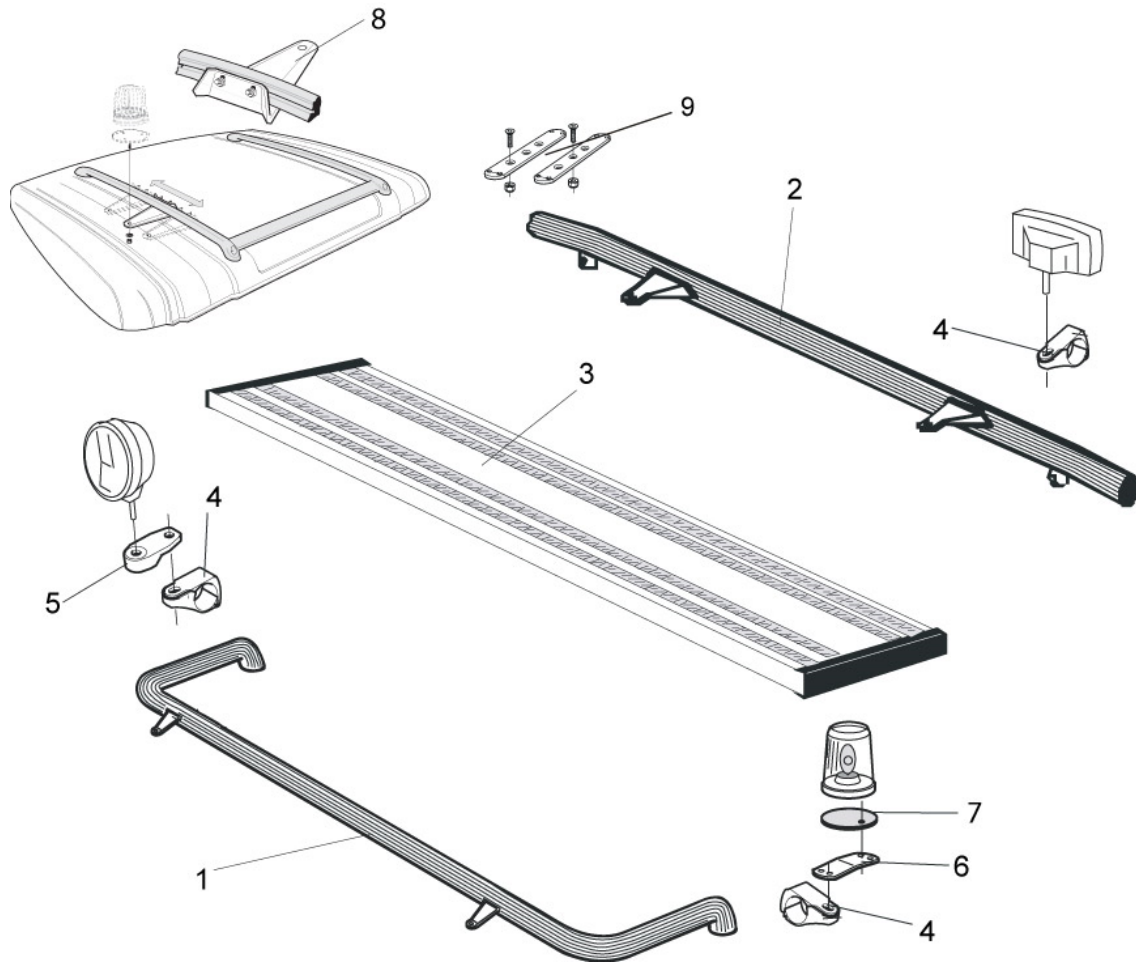

För **hög** och **låg** stötfångare L23-2 **3 900,-**

Säkerhetsbåge för montering i plogfästen

Mählers (ym 794 mm mellan fästen) J23-2 **3 300,-**

Sideliner

Total längd / sida 0 – 2500 mm S-1 **2 700,-**
Total längd / sida 2501 – 5000 mm S-2 **3 100,-**

Hyttstege, Längd 2,7m komplett med monteringsatts

Vänster sida M22-251L **6 200,-**
Höger sida M22-251R **6 200,-**
Hyttstege separat (L = 2,7 m) 15940 **4 200,-**
Kort stege separat (L = 1,35 m) 15990 **3 100,-**