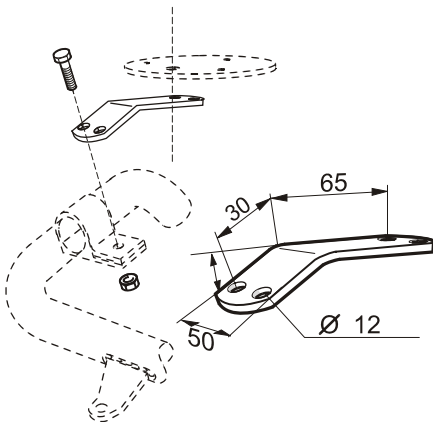

Vinklad förlängare

För montering av varningsfyr på Top-bågar. De fyra skruvhålen ger många valmöjligheter till bästa monteringsläge.

Vikt: 0,15 kg
Material: Aluminium

Vinklad 5°

15961 Silver elox	75,-
16961 Vit pulverlack	85,-
17961 Svart pulverlack	85,-
18961 Blåstrad	75,-
19961 Lackerad	85,-

Vinklad 8°

13945 Svart elox	75,-
15945 Silver elox	75,-
16945 Vit pulverlack	85,-
17945 Svart pulverlack	85,-
18945 Blåstrad	75,-
19945 Lackerad	85,-

Vinklad 17°

13946 Svart elox	75,-
15946 Silver elox	75,-
16946 Vit pulverlack	85,-
17946 Svart pulverlack	85,-
18946 Blåstrad	75,-
19946 Lackerad	85,-

Vinklad 29°

15952 Silver elox	75,-
16952 Vit pulverlack	85,-
17952 Svart pulverlack	85,-
18952 Blåstrad	75,-
19952 Lackerad	85,-

Vinklad 50°

13947 Svart elox	75,-
15947 Silver elox	75,-
16947 Vit pulverlack	85,-
17947 Svart pulverlack	85,-
18947 Blåstrad	75,-
19947 Lackerad	85,-