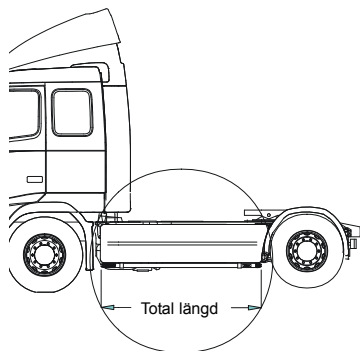

För daghytt (C17N)

G24-5

3 600,-

För sovhytt (C20N och C20H)

G24-4

3 600,-

Bild visar sovhytt (G24-4)

Sideliner

Total längd / sida 0 – 2500 mm	S-1	2 700,-
Total längd / sida 2501 – 5000 mm	S-2	3 100,-

Airflow Klämfäste		15903	260,-
Airflow Förlängare		15923	80,-
Klämfäste		15902	220,-
Förlängare		15912	65,-
Vinklad Förlängare för varningsfyr	5° (till G24-2)	15961	75,-
	8° (till G24-6, G24-7 och H24-2)	15945	75,-
	17° (till G24-1)	15946	75,-
Monteringsplatta för varningsfyr	Ø 150 mm	15915	170,-
	Ø 165 mm	15917	180,-
	Ø 240 mm	15916	210,-
Universalfäste för takskytt		20409	290,-
Monteringsplatta för Hella Luminator		15907	160,-