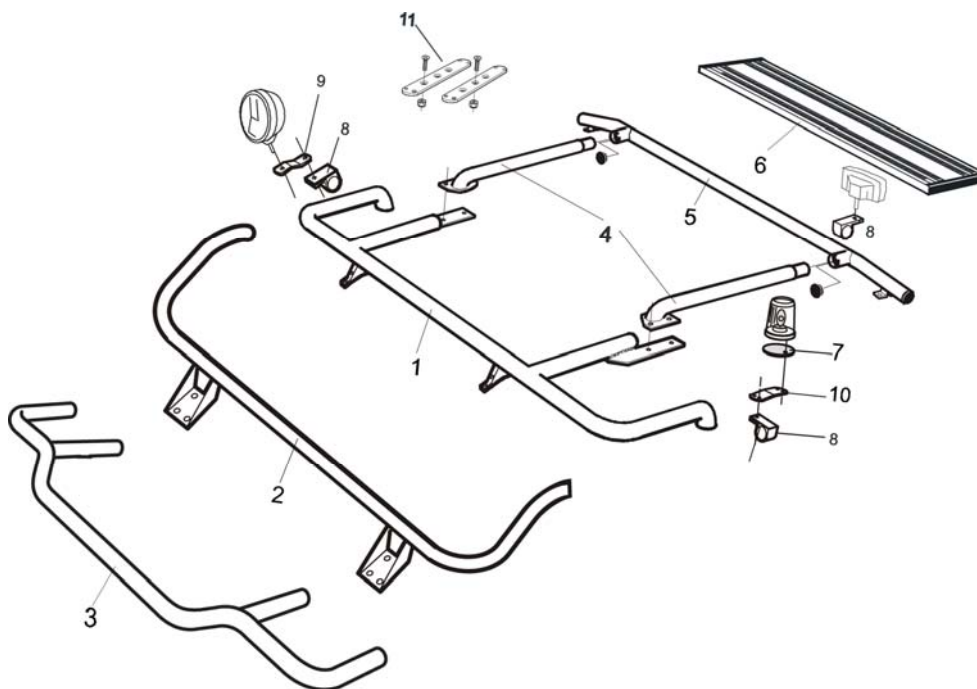

Främre Top-Bar, med monteringsatts

1	För LH hytt (F15)	G44-1	4 400,-

Främre Top-Bar låg, med monteringsatts

2	För LH hytt (F15) mp2	G45-6	4 400,-
2	För LH hytt (F15) mp3	G45-7	4 400,-
3	För LH hytt (F15) mp3	G45-8	5 100,-

Mellanrör, (par) med monteringsatts

4	För LH hytt (F15)	E44-1	2 700,-

Bakre Top-Bar, med monteringsatts

5	För LH hytt (F15)	G44-5	3 500,-

6	Gångbord, med fästen	15935	2 050,-

7	Monteringsplatta för varningsfyr	yd 150 mm	15915	170,-
		yd 170mm	15917	180,-
		yd 240 mm	15916	210,-

8	Klämfäste	15902	220,-

9	Förlängare	15912	65,-

10	Vinklad förlängare för varningsfyr	(8°)	15945	75,-

11	Universalfäste för takskylt	20409	290,-

	Monteringsplatta för Hella Luminator	15907	160,-