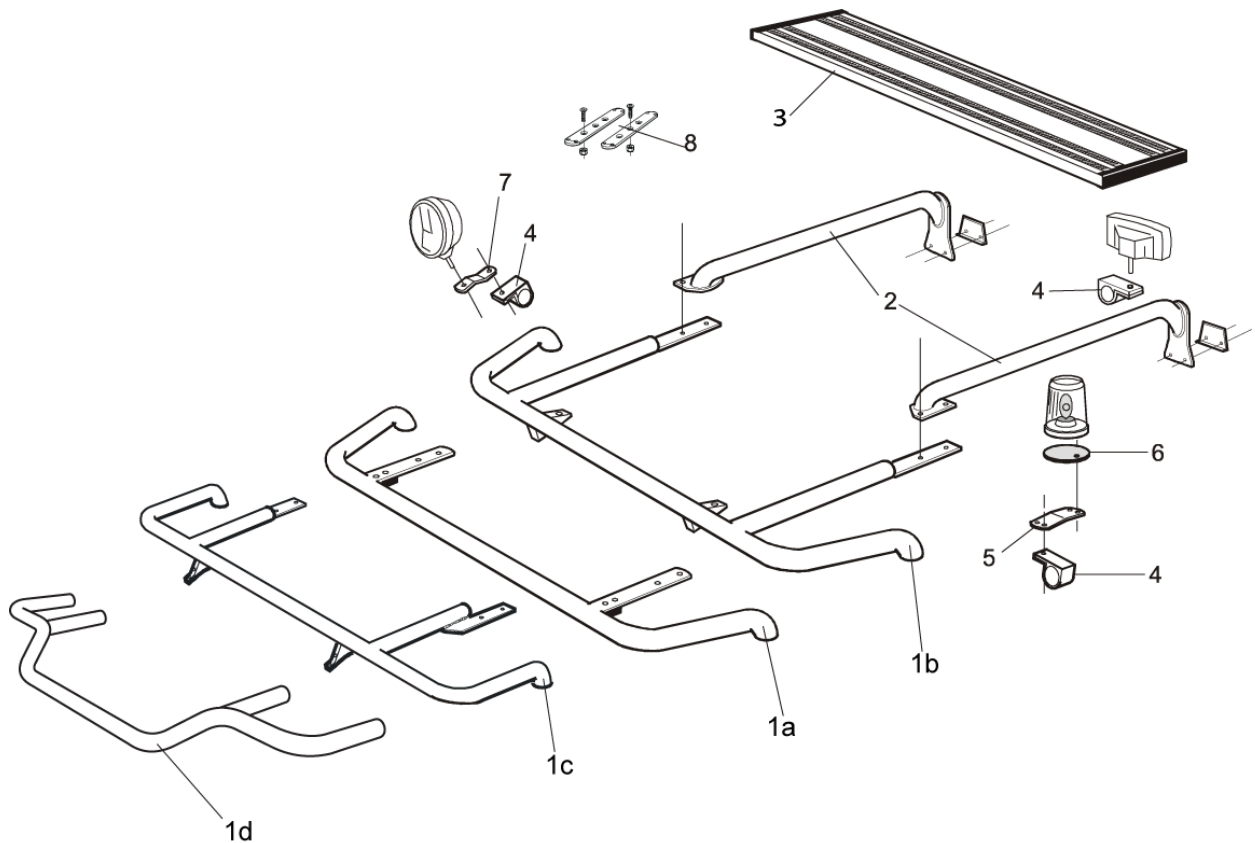

Atego (6,5-15t)	K43-3	7 100,-
------------------------	-------	----------------

OBS! Lyktor ingår ej!

Light-Bar separat med monteringsats

Atego	H43-3	4 190,-
--------------	-------	----------------

OBS! Lyktor och klämfästen ingår ej!

1.	Främre Top-Bar , med mont-sats		
a	För S-hytt (F07)	G43-3	4 000,-
b	För L-hytt (F04)	G43-4	4 500,-
c	För LH-hytt (F04 DD5)	G43-1	4 400,-
d	För LH-hytt (F04 DD5)	G43-5	5 100,-
2.	Mellanrör , (par) med mont-sats		
	För S-hytt (F07)	E43-3	3 200,-
	För L-hytt (F04)	E43-4	3 300,-
	För LH-hytt (F04 DD5)	E43-1	3 500,-
3.	Gångbord , med fästen	15927	2 050,-
4.	Klämfäste	15902	220,-
5.	Vinklad förlängare för varningsfyr (8°)	15945	75,-
6.	Monteringsplatta för varningsfyr		
	Ø 150 mm	15915	170,-
	Ø 170mm	15917	180,-
	Ø 240 mm	15916	210,-
7.	Förlängare	15912	65,-
8.	Universalfäste för takslykt	20409	290,-
	Monteringsplatta för Hella Luminator	15907	160,-