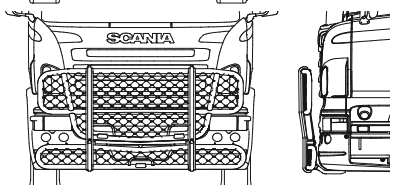

FRONTSKYDD komplett med tillbehör: Ramfästen, skruvsats och vev i skinnpåse

(Kontakta oss om ni behöver mer info om vilken mont.sats som passar till bilar med framflyttad stötfångare)

Typ HIGHWAY för R

Låg stötfångare (hög modell av Highway) Monteringssats	A23-2 80258	32 800,-
Låg stötfångare (låg modell av Highway) Monteringssats	A23-3 80258	32 800,-
Hög stötfångare (låg modell av Highway) Monteringssats	A23-3 80259	32 800,-