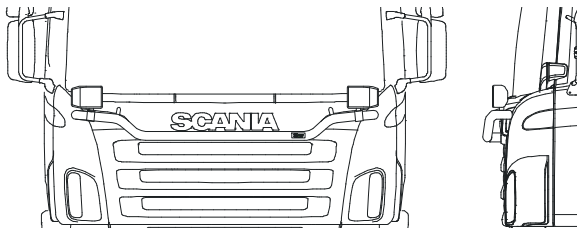

Lyktramp separat med monteringsats