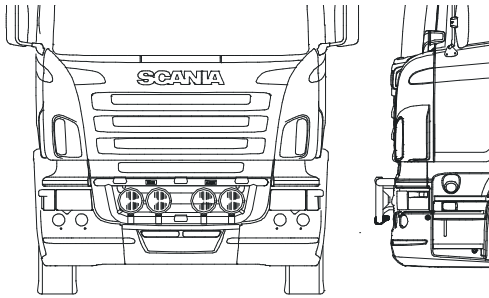

X-Light komplett med tillbehör: Skruvsats, fördragen elkabel och 4st AF klämfästen för extraljus

OBS: Ej för bilar med framflyttad stötfångare!