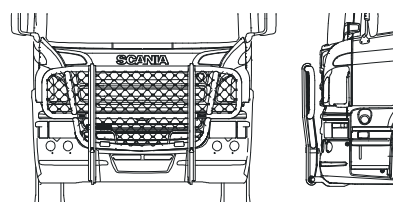

Typ OFFROAD för P

Låg stötfångare Monteringssats	B23-3 80212	27 300,-
Hög stötfångare Monteringssats	B23-5 80214	27 300,-