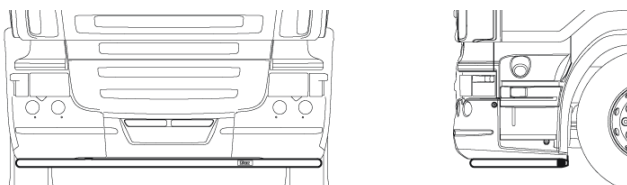

OBS! Lyktor och klämfästen ingår ej!

Extraljusramp separat med monteringsats

R,G,P-s

H23-3

3 400,-

OBS! Lyktor och klämfästen ingår ej!

U-liner med monteringsats (kan ej kombineras med frontskydd)

L23-2