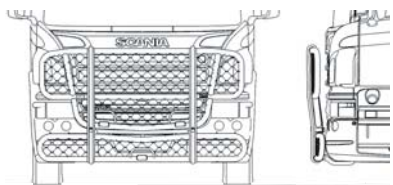

Typ HIGHWAY för P

Låg stötfångare Monteringssats	A23-3 80258	32 800,-
Hög stötfångare Monteringssats	A23-3 80259	32 800,-