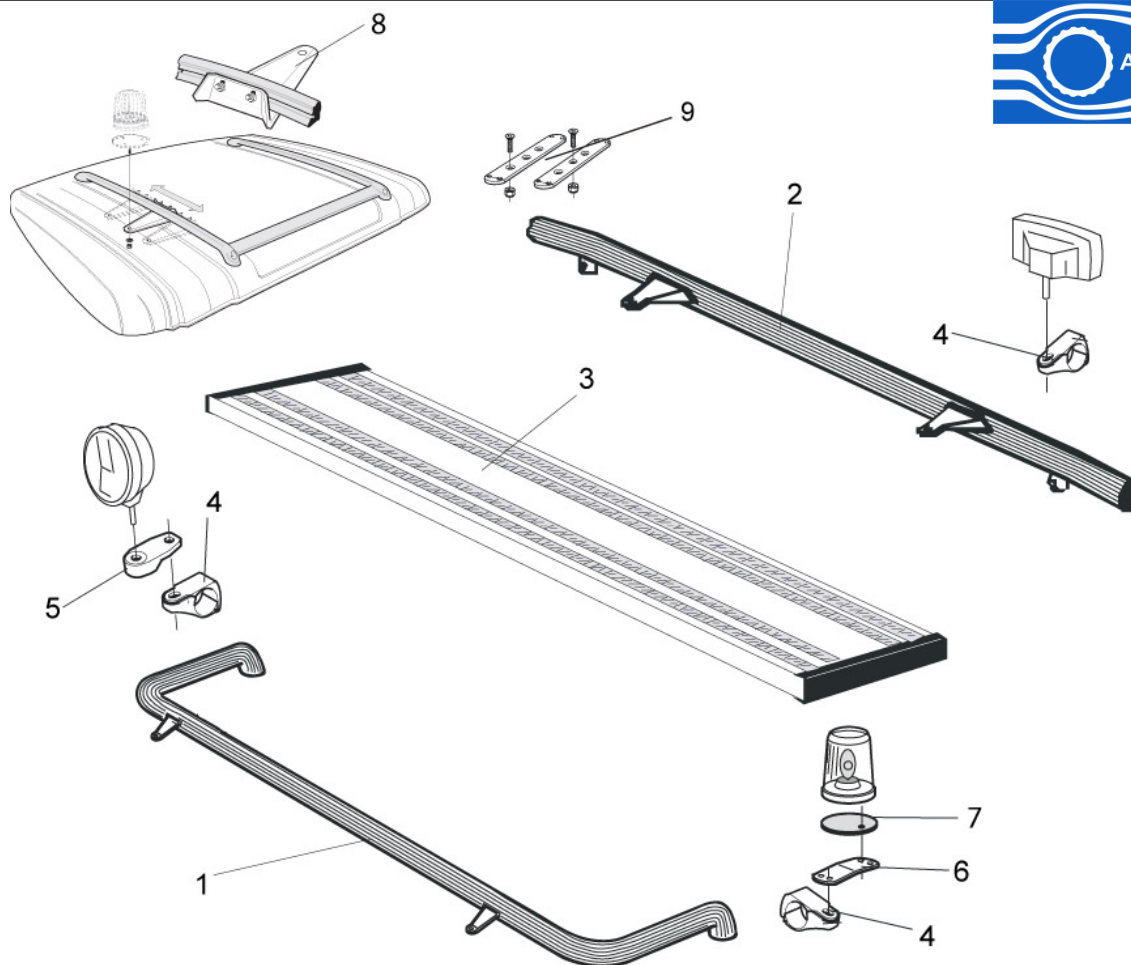

Pos. 1	Top-Bar med monteringsatts			
	för C16L	G23-1	4 100,-	
	för C19N	G23-2	4 100,-	
	för C19H	G23-6	4 100,-	
	för C19T	G23-3	4 100,-	
Pos. 2	Bakre Top-Bar med monteringsatts			
	för C16L	G23-5	3 500,-	
	för C19N och C19H	G23-4	3 500,-	
Pos. 3	Gångbord, med fästen	15938	2 500,-	
Pos. 4	Airflow Klämfäste	15903	260,-	
Pos. 5	Airflow Förlängare	15923	80,-	
Pos. 6	Vinklad Förlängare för varningsfyr	8°	15945	75,-
		17°	15946	75,-
		50°	15947	75,-
Pos. 7	Monteringsplatta för varningsfyr	Ø 150 mm	15915	170,-
		Ø 170 mm	15917	180,-
		Ø 240 mm	15916	210,-
Pos. 8	Monteringsfäste för montering av tillbehör på original takskenor	17920	590,-	
Pos. 9	Universalfäste för takskylt	20409	290,-	
	Monteringsplatta för Hella Luminator	15907	160,-