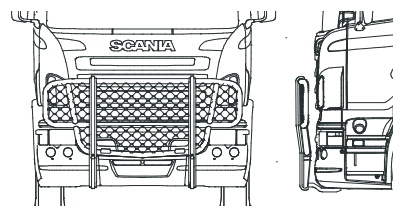

Typ OFFROAD för R

Låg stötfångare (hög modell av Offroad) Monteringssats	B23-2 80212	27 300,-
Låg stötfångare (låg modell av Offroad) Monteringssats	B23-3 80212	27 300,-
Hög stötfångare (låg modell av Offroad) Monteringssats	B23-5 80214	27 300,-