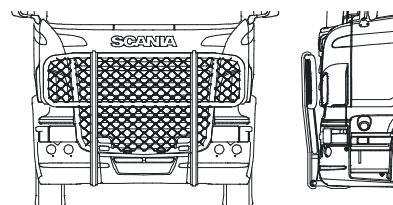

Typ OFFROAD för R

Låg stötfångare (hög modell av Offroad) Monteringssats	B23-2 80212	27 300,-
Låg stötfångare (låg modell av Offroad) Monteringssats	B23-3 80212	27 300,-
Hög stötfångare (låg modell av Offroad) Monteringssats	B23-5 80214	27 300,-