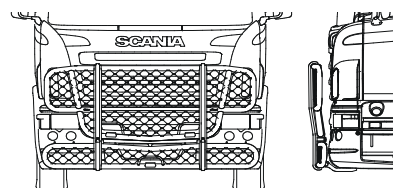

Typ HIGHWAY för G

Låg stötfångare Monteringssats	A23-3 80258	32 800,-
Hög stötfångare Monteringssats	A23-3 80259	32 800,-