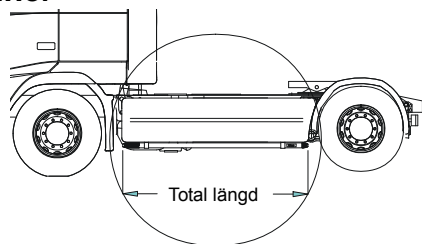

3 900,-

Pos. 1	Top-Bar med monteringsatts			
	för C16L	G23-1	4 100,-	
	för C19N	G23-2	4 100,-	
	för C19H	G23-6	4 100,-	
	för C19T	G23-3	4 100,-	
Pos. 2	Bakre Top-Bar med monteringsatts			
	för C16L	G23-5	3 500,-	
	för C19N och C19H	G23-4	3 500,-	
Pos. 3	Gångbord , med fästen	15938	2 500,-	
Pos. 4	Airflow Klämfäste	15903	260,-	
Pos. 5	Airflow Förlängare	15923	80,-	
Pos. 6	Vinklad Förlängare för varningsfyr	8°	15945	75,-
		17°	15946	75,-
		50°	15947	75,-
Pos. 7	Monteringsplatta för varningsfyr	Ø 150 mm	15915	170,-
		Ø 170 mm	15917	180,-
		Ø 240 mm	15916	210,-
Pos. 8	Monteringsfäste för montering av tillbehör på original takskenor	17920	590,-	
Pos. 9	Universalfäste för takskylt	20409	290,-	
	Monteringsplatta för Hella Luminator	15907	160,-	

Hyttstege komplett med monteringsatts

Vänster sida	M22-251L	6 200,-
Höger sida	M22-251R	6 200,-
Hyttstege separat (L = 2,7 m)	15940	4 200,-
Kort stege separat (L = 1,35 m)	15990	3 100,-

Säkerhetsbåge för montering i plogfästen

Mählers	(ym 794 mm mellan fästen)	J23-2	3 300,-
----------------	---------------------------	-------	----------------

Sideliner

Total längd / sida 0 – 2500 mm	S-1	2 800,-
Total längd / sida 2501 – 5000 mm	S-2	3 100,-