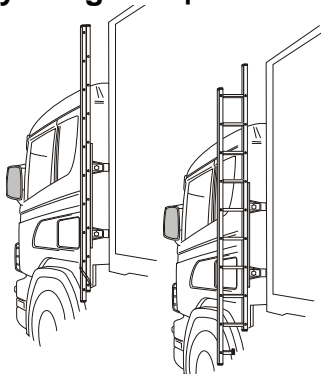

Hyttstege komplett med monteringsatts

Vänster sida	M22-251L	6 200,-
Höger sida	M22-251R	6 200,-
Hyttstege separat (L = 2,7 m)	15940	4 200,-
Kort stege separat (L = 1,35 m)	15990	3 100,-