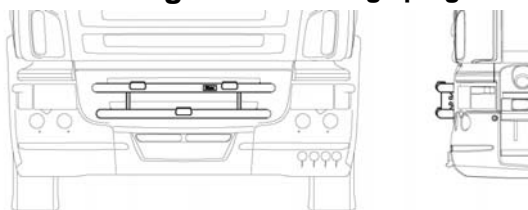

Säkerhetsbåge för montering i plogfästen

Mählers	(ym 794 mm mellan fästen)	J23-2	3 300,-