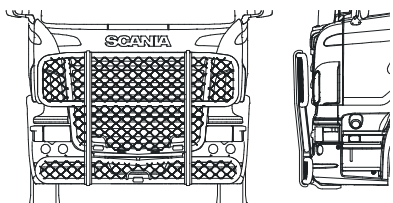

FRONTSKYDD komplett med tillbehör: Ramfästen, skruvsats och vev i skinnpåse

(Kontakta oss om ni behöver mer info om vilken mont.sats som passar till bilar med framflyttad stötfångare)

Typ HIGHWAY för R

Låg stötfångare (hög modell av Highway) Monteringssats	A23-2 80258	32 800,-
Låg stötfångare (låg modell av Highway) Monteringssats	A23-3 80258	32 800,-
Hög stötfångare (låg modell av Highway) Monteringssats	A23-3 80259	32 800,-