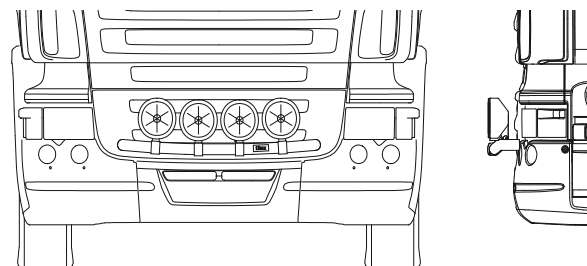

OBS! Lyktor och klämfästen ingår ej!

Extraljusramp separat med monteringsats

R,G,P-s

H23-3

3 400,-

OBS! Lyktor och klämfästen ingår ej!

U-liner med monteringsats (kan ej kombineras med frontskydd)

L23-2