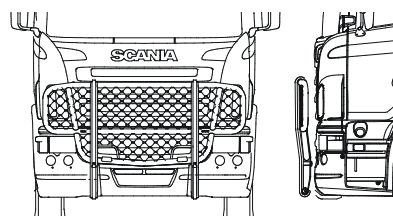

Typ OFFROAD för G

Låg stötfångare Monteringssats	B23-3 80212	27 300,-
Hög stötfångare Monteringssats	B23-5 80214	27 300,-