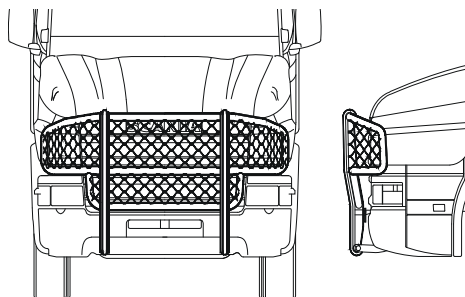

Typ OFFROAD för T

B62-4

27 300,-

Monteringssats

80211

Lyktramp separat med monteringsats

OBS! Lyktor och klämfästen ingår ej!

För R och P