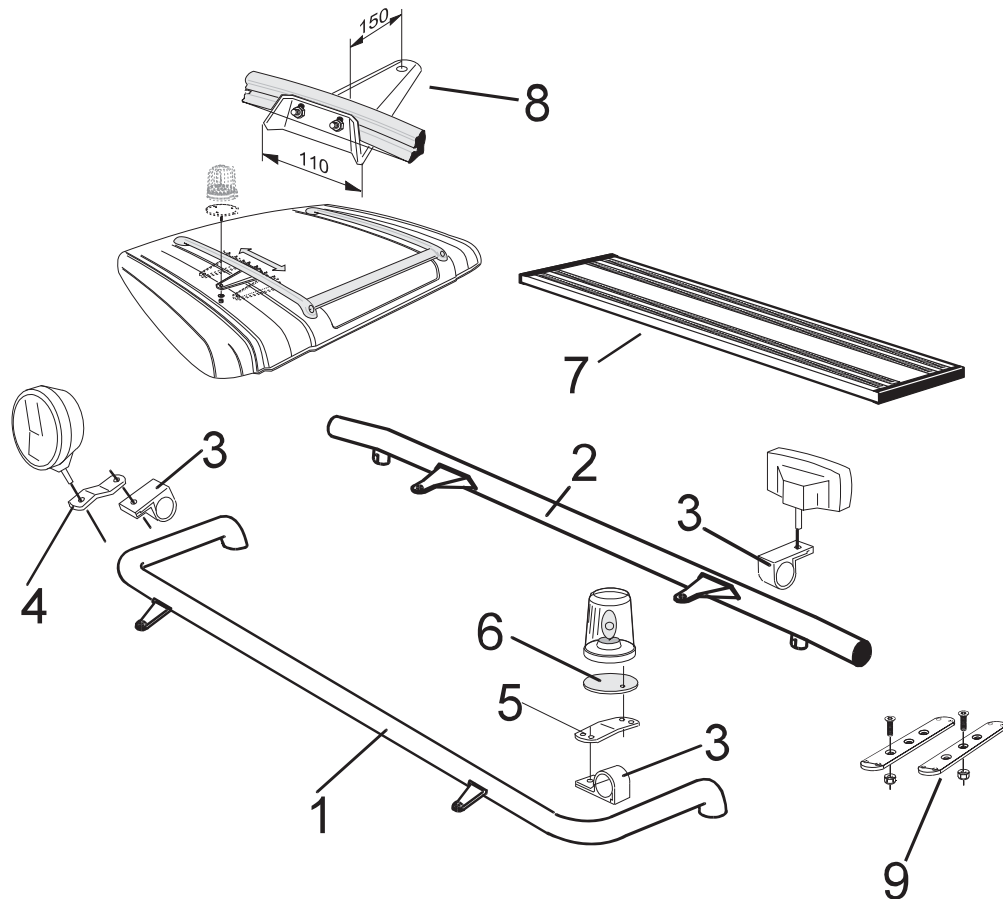

H22-2

4 200,-

OBS! Lyktor och klämfästen ingår ej!

För T

H62-4

4 300,-

1	Top-Bar , med monteringsatts			
	för C14L och C19L		G22-1	4 100,-
	för C19N		G22-2	4 100,-
	för C19T		G22-3	4 100,-
2	Bakre Top-Bar , med monteringsatts			
	För C14L och C19L		G22-5	3 500,-
	För C19N och C19T		G22-4	3 500,-
3	Klämfäste		15902	220,-
4	Förlängare		15912	65,-
5	Vinklad förlängare	8°	15945	75,-
		17°	15946	75,-
		50°	15947	75,-
6	Monteringsplatta för varningsfyr	Ø150mm	15915	170,-
		Ø170mm	15917	180,-
		Ø240mm	15916	210,-
7	Gångbord med fästen		15938	2 500,-
8	Monteringsfäste för mont.av tillbehör på original takskenor		17920	590,-
9	Universalfäste för takljusskylt		20409	290,-
	Monteringsplatta för Hella Luminator		15907	160,-