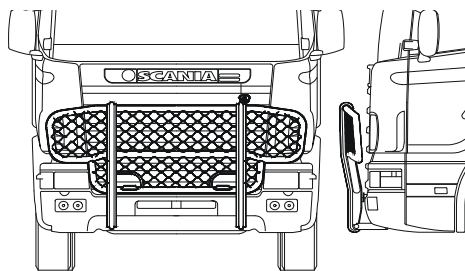

Frontskydd komplett med tillbehör: Ramfästen, skruvsats och vev i skinnpåse

Typ HIGHWAY för R

A22-2

29 400,-

Monteringssats

80257

Typ OFFROAD för R

B22-2