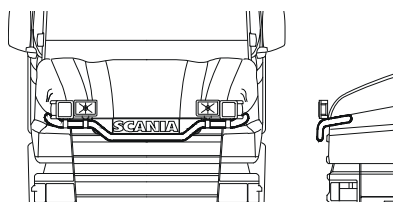

OBS! Lyktor och klämfästen ingår ej!

För T

H62-4

4 300,-