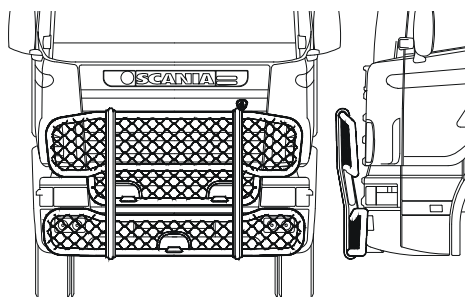

Frontskydd komplett med tillbehör: Ramfästen, skruvsats och vev i skinnpåse

Typ HIGHWAY för R

A22-2

29 400,-

Monteringssats

80257

Typ OFFROAD för R

B22-2