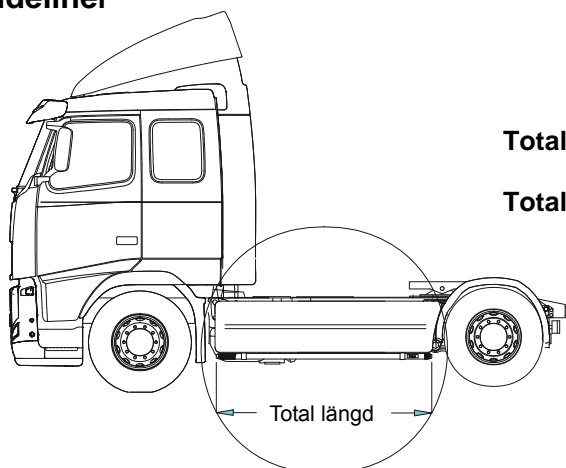

Hyttstege, inkl. monteringsatts

Vänster Sida

M22-251L

6 200,-

Höger Sida

M22-251R

6 200,-

Hyttstege separat (L: 2,7 m)

15940

4 200,-

Kort Stege separat (L: 1,35 m)

15990

3 100,-

Extraljusbåge Komplet med monteringsatts och 4st klämfästen

För **R, P** och **T**

H22-3

4 600,-

OBS! Lyktor ingår ej!!

Sideliner

Total längd / sida 0 – 2500 mm	S-1	2 800,-
---------------------------------------	-----	----------------

Total längd / sida 2501 – 5000 mm	S-2	3 100,-
--	-----	----------------