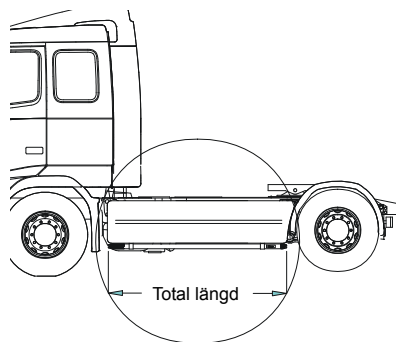

U-Bar med monteringsatts (*kan ej kombineras med frontskydd*)

För **hög** och **låg** stötfångare L23-2 **3 900,-**

Säkerhetsbåge för montering i plogfästen

Mählers (ym 794 mm mellan fästen) J23-2 **3 300,-**

Sideliner

Total längd / sida 0 – 2500 mm S-1 **2 700,-**

Total längd / sida 2501 – 5000 mm S-2 **3 100,-**

Hyttstege, Längd 2,7m komplett med monteringsatts

Vänster sida M22-251L **6 200,-**

Höger sida M22-251R **6 200,-**