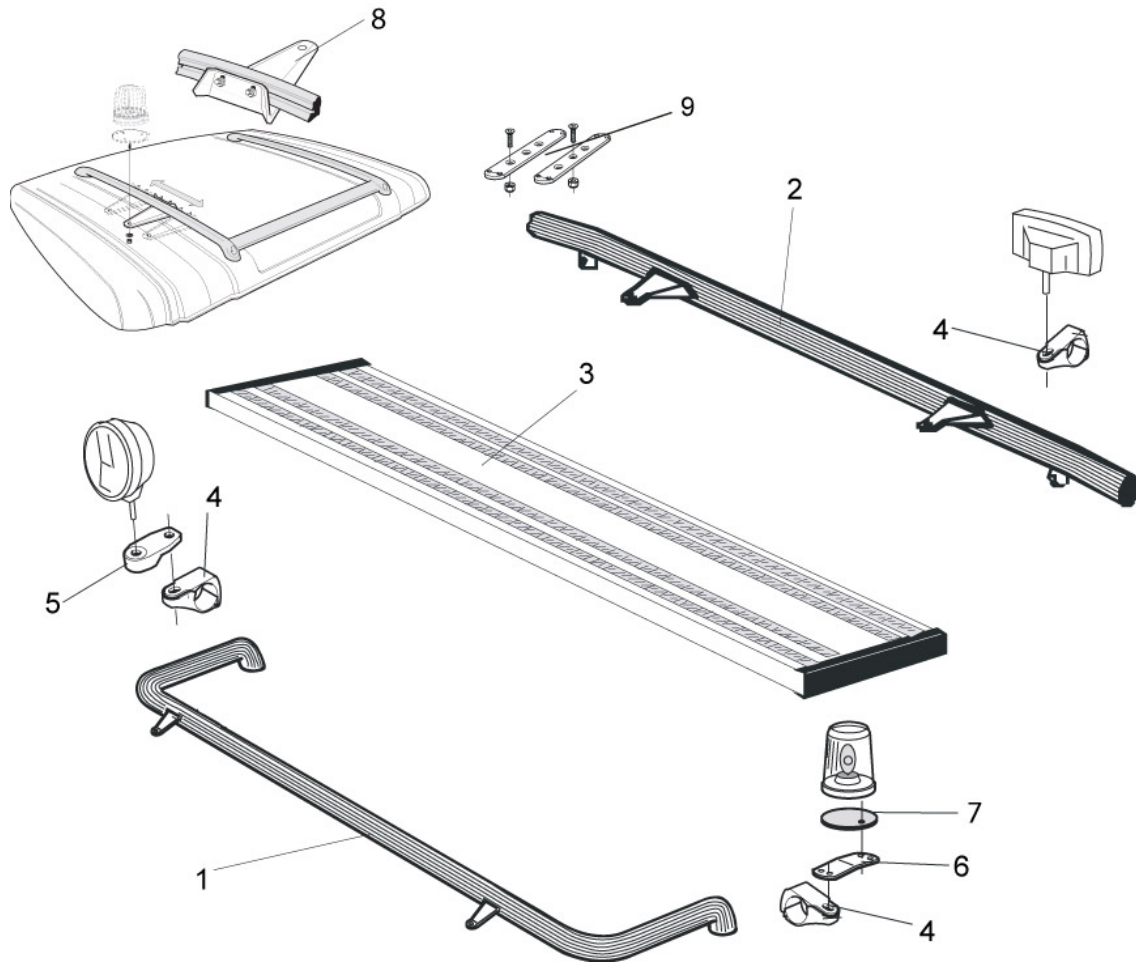

Pos. 1	Top-Bar med monteringsats för C16L för C19N för C19H	G23-1 G23-2 G23-6	4 100,- 4 100,- 4 100,-
Pos. 2	Bakre Top-Bar med monteringsats för C16L för C19N och C19H	G23-5 G23-4	3 500,- 3 500,-
Pos. 3	Gångbord, med fästen	15938	2 500,-
Pos. 4	Airflow Klämfäste	15903	260,-
Pos. 5	Airflow Förlängare	15923	80,-
Pos. 6	Vinklad Förlängare för varningsfyr	8° 15945 17° 15946 50° 15947	75,- 75,- 75,-
Pos. 7	Monteringsplatta för varningsfyr	Ø 150 mm 15915 Ø 170 mm 15917 Ø 240 mm 15916	170,- 180,- 210,-
Pos. 8	Monteringsfäste för montering av tillbehör på original takskenor	17920	590,-
Pos. 9	Universalfäste för takskylt Monteringsplatta för Hella Luminator	20409 15907	290,- 160,-