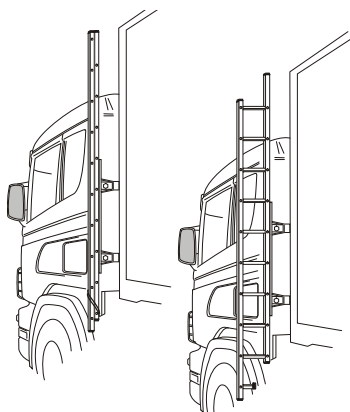

U-Bar med monteringsatts (*kan ej kombineras med frontskydd*)

För **hög** och **låg** stötfångare L23-2 **3 900,-**

Säkerhetsbåge för montering i plogfästen

Mählers (ym 794 mm mellan fästen) J23-2 **3 300,-**

Sideliner

Total längd / sida 0 – 2500 mm S-1 **2 700,-**

Total längd / sida 2501 – 5000 mm S-2 **3 100,-**

Hyttstege, Längd 2,7m komplett med monteringsatts

Vänster sida M22-251L **6 200,-**

Höger sida M22-251R **6 200,-**