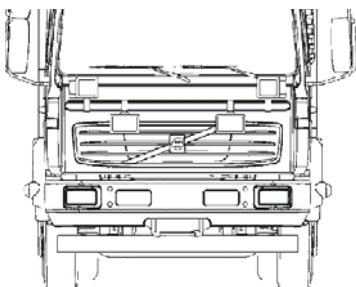

Lyktramp separat med monteringsats

FL (fr o om va 22 år -00)

H11-6

4 400,-

FL6, FLC

H1-6

4 000,-

OBS! Lyktor och klämfästen ingår ej!