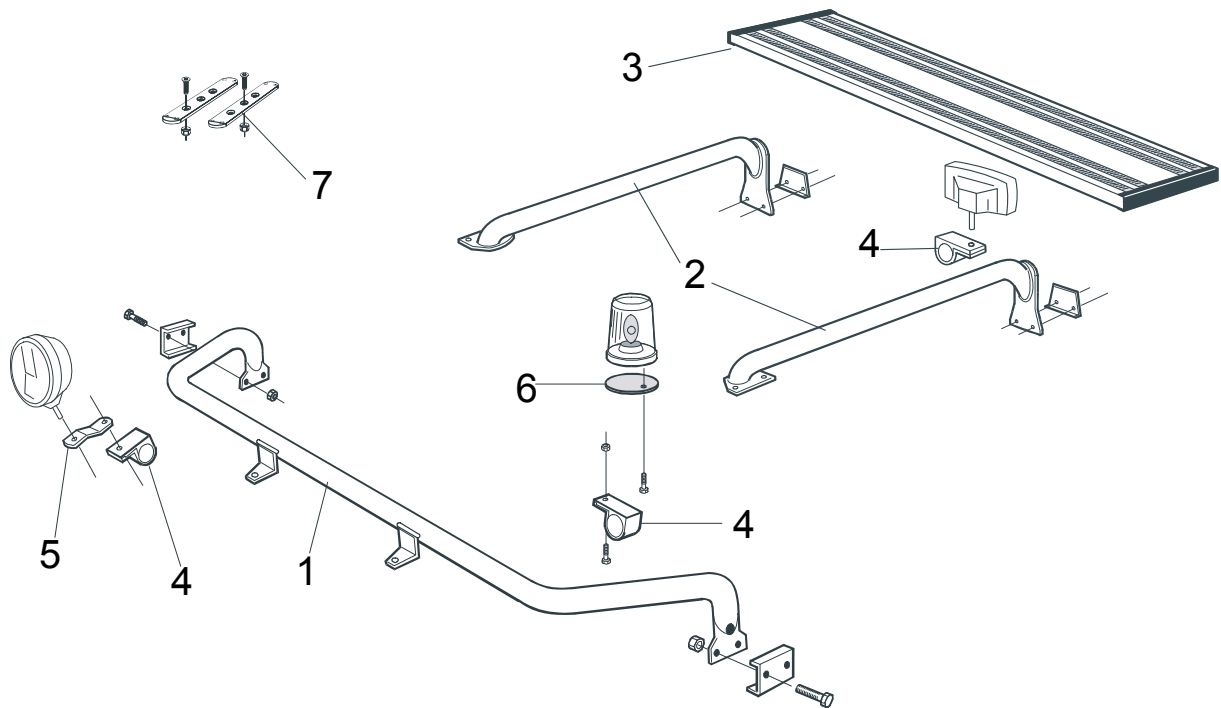

H1-6

**4 000,-**

OBS! Lyktor och klämfästen ingår ej!

Pos. 1	<b>Främre Top-Bar</b> , med monteringssats FL ( fr o m va 22 år -00)		G11-6	<b>4 200,-</b>
	<b>FL6, FLC</b>		G1-6	<b>4 200,-</b>
Pos. 2	<b>Mellanrör</b> , med monteringssats FL för lång och kort hytt (fr o m va. 22 år -00)		E11-6	<b>4 200,-</b>
Pos. 3	<b>Gångbord</b> med fästen		15930	<b>2 050,-</b>
Pos. 4	<b>Klämfäste</b>		15902	<b>220,-</b>
Pos. 5	<b>Förlängare</b>		15912	<b>65,-</b>
Pos. 6	<b>Monteringsplatta</b> för varningsfyr	Ø 150mm	15915	<b>170,-</b>
		Ø 170mm	15917	<b>180,-</b>
		Ø 240mm	15916	<b>210,-</b>
Pos. 7	<b>Universalfäste</b> för takljusskylt		20409	<b>290,-</b>
	<b>Monteringsplatta</b> för Hella Luminator		15907	<b>160,-</b>

## Sideliner

Total längd / sida 0 – 2500 mm	S-1	<b>2 700,-</b>
Total längd / sida 2501 – 5000 mm	S-2	<b>3 100,-</b>