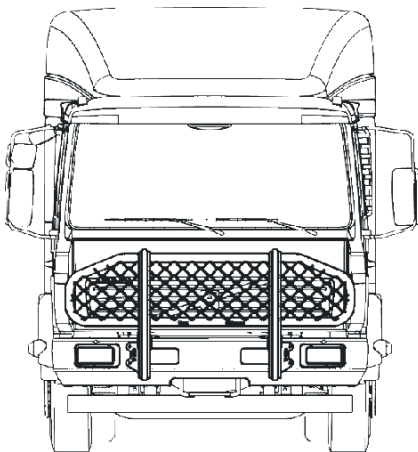

**Frontskydd komplett med tillbehör: Ramfästen, skruvsats och spärrskaft i skinnpåse**

Art.nr.

FL (fr o m va 22 år -00)

FL6, FLC fr o m chassie ID B 166080 (va 35 år -96) B1-6

**20 400,-**

Monteringssats

80114