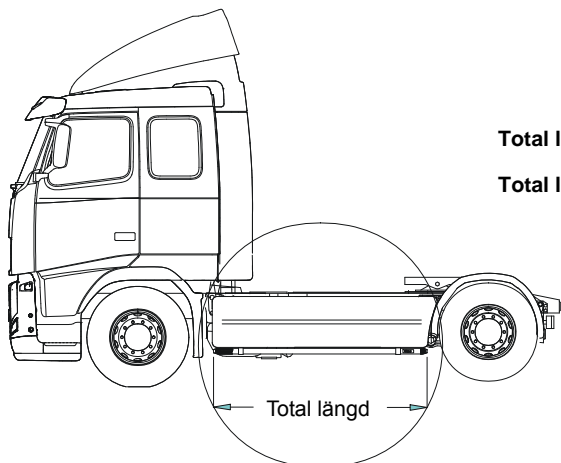

H1-6

**4 000,-**

OBS! Lyktor och klämfästen ingår ej!

Pos. 1	<b>Främre Top-Bar</b> , med monteringssats FL ( fr o m va 22 år -00)		G11-6	<b>4 200,-</b>
	<b>FL6, FLC</b>		G1-6	<b>4 200,-</b>
Pos. 2	<b>Mellanrör</b> , med monteringssats FL för lång och kort hytt (fr o m va. 22 år -00)		E11-6	<b>4 200,-</b>
Pos. 3	<b>Gångbord</b> med fästen		15930	<b>2 050,-</b>
Pos. 4	<b>Klämfäste</b>		15902	<b>220,-</b>
Pos. 5	<b>Förlängare</b>		15912	<b>65,-</b>
Pos. 6	<b>Monteringsplatta</b> för varningsfyr	Ø 150mm	15915	<b>170,-</b>
		Ø 170mm	15917	<b>180,-</b>
		Ø 240mm	15916	<b>210,-</b>
Pos. 7	<b>Universalfäste</b> för takljusskylt		20409	<b>290,-</b>
	<b>Monteringsplatta</b> för Hella Luminator		15907	<b>160,-</b>

## Sideliner

Total längd / sida 0 – 2500 mm	S-1	<b>2 700,-</b>
Total längd / sida 2501 – 5000 mm	S-2	<b>3 100,-</b>