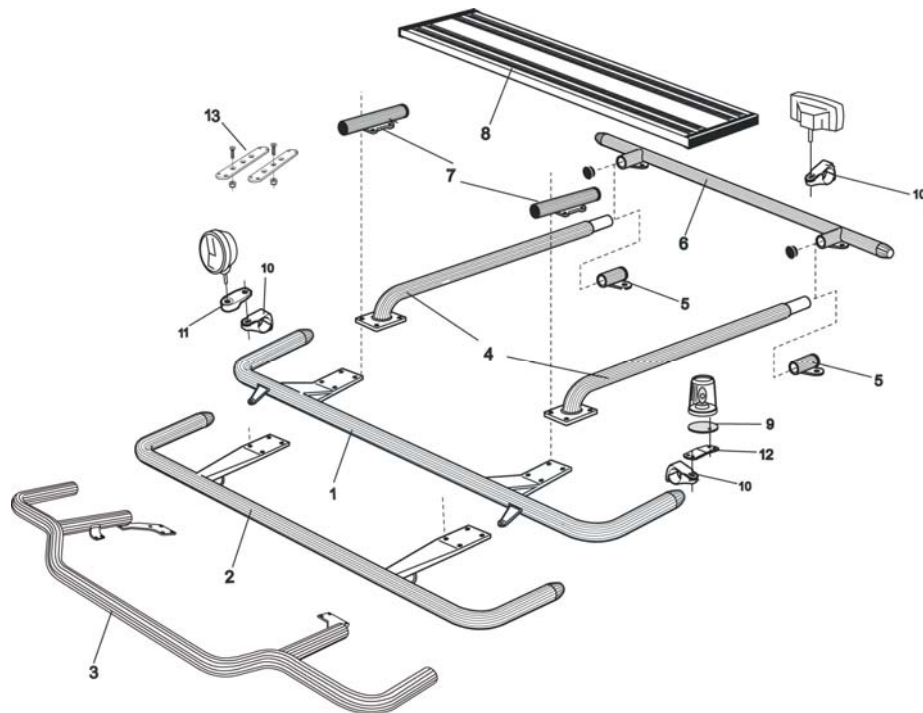

Främre Top-Bar, med monteringsatts

1	för FMX-DAY och FMX-SLP	G14-2	4 100,-
2	för FMX-HSLP	G14-3	4 100,-
3	för FMX-HSLP, låg modell	G14-8	5 100,-
4	Mellanrör, med monteringsatts		
	för FMX-DAY	E14-1	2 500,-
	för FMX-SLP	E14-2	2 600,-
	för FMX-HSLP	E14-3	2 500,-
5	Bakre fäste för mellanrör, med monteringsatts		
	för FMX-DAY, FMX-SLP och FMX-HSLP	15906	950,-
6	Bakre Top-Bar, med monteringsatts		
	för FMX-DAY, FMX-SLP och FMX-HSLP	G14-1	3 500,-
7	Mellanrör för kylhytt, med monteringsatts	E14-4	2 000,-
8	Gångbord, med fästen	15935	2 050,-
9	Monteringsplatta för varningsfyr		
	Ø 150 mm	15915	170,-
	Ø 170mm	15917	180,-
	Ø 240 mm	15916	210,-
10	Airflow Klämfäste	15903	260,-
11	Airflow Förlängare	15923	80,-
12	Vinklad Förlängare för varningsfyr (8°)	15945	75,-
13	Universalfäste för takskylt	20409	290,-
	Monteringplatta för Hella luminator	15907	160,-

AIRFLOW

Dessa produkter levereras som standard i vår AIRFLOW-profil.
Den profilen är aerodynamiskt utformat för högsta prestanda.
Vid förfrågan kan produkterna även levereras i den traditionella "slåta" profilen.