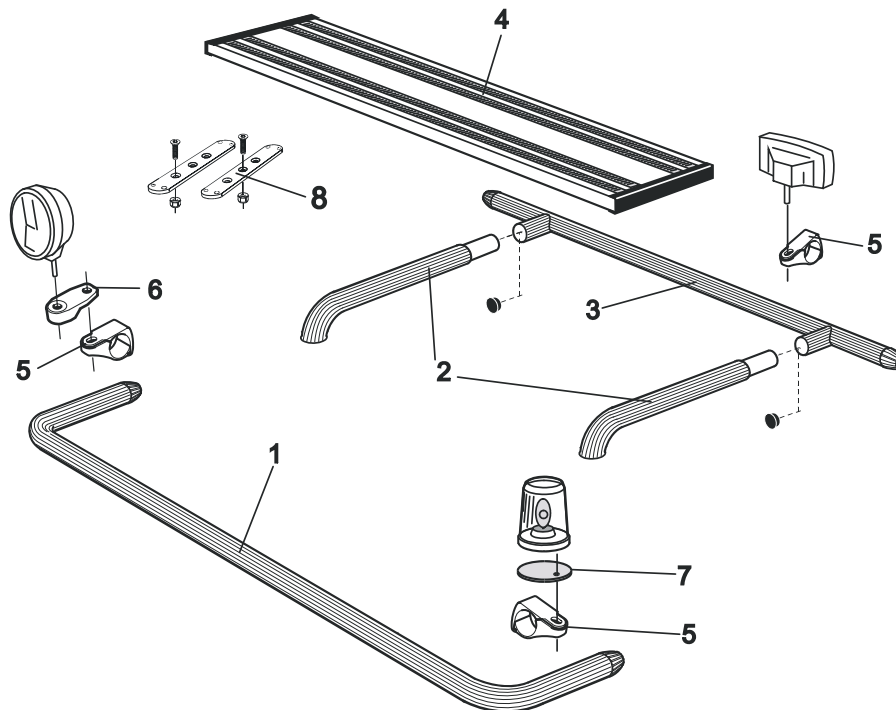

K13-6

7 500,-

OBS! Lyktor ingår ej!

Lyktramp separat med monteringsats

H13-6

4 200,-

OBS! Lyktor och klämfästen ingår ej!

Pos.1	Främre Top-Bar , med monteringsatts		G13-6	4 300,-
Pos.2	Mellanrör , med monteringsatts För Komforthytt (L2H1)		E13-2	2 500,-
Pos.3	Bakre Top-Bar , med monteringsatts För komforthytt (L2H1) och sovhytt (L3H1)		G13-1	3 300,-
Pos.4	Gångbord med fästen		15932	1 900,-
Pos.5	Airflow Klämfäste		15903	260,-
Pos.6	Airflow Förlängare		15923	80,-
Pos.7	Monteringsplatta för varningsfyr	Ø 150mm	15915	170,-
		Ø 170mm	15917	180,-
		Ø 240mm	15916	210,-
Pos.8	Universalfäste för takljusskytt		20409	290,-
	Monteringsplatta för Hella Luminator		15907	160,-

Sideliner

Total längd / sida 0 – 2500 mm	S-1	2 700,-
Total längd / sida 2501 – 5000 mm	S-2	3 100,-

AIRFLOW

Dessa produkter levereras som standard i vår nya AIRFLOW-profil.

Den nya profilen är aerodynamiskt utformat för högsta prestanda.