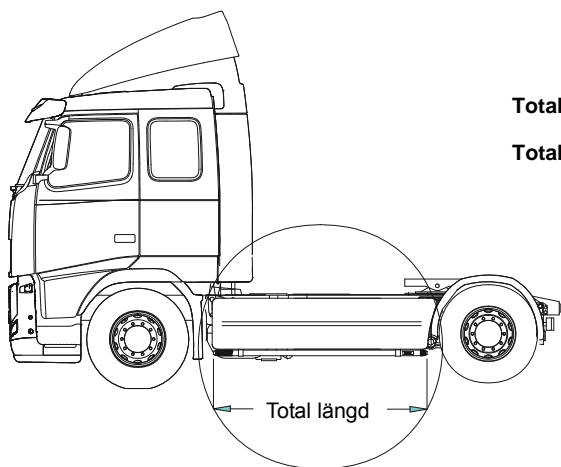

K13-6

7 500,-

OBS! Lyktor ingår ej!

Lyktramp separat med monteringsats

H13-6

4 200,-

OBS! Lyktor och klämfästen ingår ej!

Pos.1	Främre Top-Bar , med monteringsatts		G13-6	4 300,-
Pos.2	Mellanrör , med monteringsatts För Komforthytt (L2H1)		E13-2	2 500,-
Pos.3	Bakre Top-Bar , med monteringsatts För komforthytt (L2H1) och sovhytt (L3H1)		G13-1	3 300,-
Pos.4	Gångbord med fästen		15932	1 900,-
Pos.5	Airflow Klämfäste		15903	260,-
Pos.6	Airflow Förlängare		15923	80,-
Pos.7	Monteringsplatta för varningsfyr	Ø 150mm	15915	170,-
		Ø 170mm	15917	180,-
		Ø 240mm	15916	210,-
Pos.8	Universalfäste för takljusskytt		20409	290,-
	Monteringsplatta för Hella Luminator		15907	160,-

Sideliner

Total längd / sida 0 – 2500 mm	S-1	2 700,-
Total längd / sida 2501 – 5000 mm	S-2	3 100,-

AIRFLOW

Dessa produkter levereras som standard i vår nya AIRFLOW-profil.

Den nya profilen är aerodynamiskt utformat för högsta prestanda.