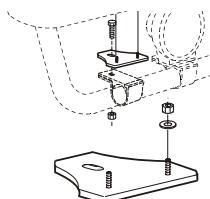

20409

290,-

Monteringsplatta för Hella Luminator

15907

160,-

Sideliner

Total längd / sida 0 – 2500 mm	S-1	2 700,-
Total längd / sida 2501 – 5000 mm	S-2	3 100,-

YTBEHANDLING