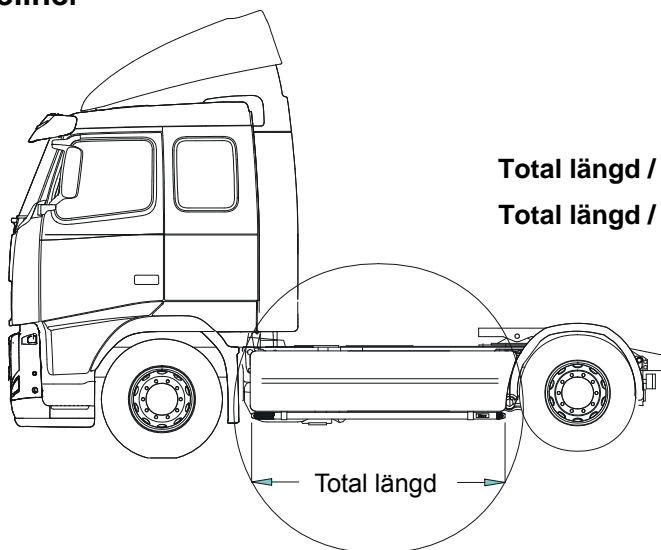

Ø 150mm

15915

170,-

Ø 170mm

15917

180,-

Ø 240mm

15916

210,-

Klämfäste

15902

210,-

Förlängare

15912

65,-

Universalfäste för takljusskylt

20409

290,-

Monteringsplatta för Hella Luminator

15907

160,-

Sideliner

Total längd / sida 0 – 2500 mm	S-1	2 700,-
Total längd / sida 2501 – 5000 mm	S-2	3 100,-

YTBEHANDLING