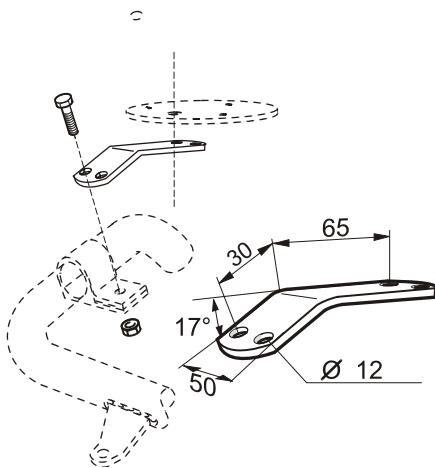

Vinklad förlängare

För montering av varningsfyr på Topbågar. De fyra skruvhålen ger många valmöjligheter till bästa monteringsläge.

Vikt: 0,15 kg
Material: Aluminium

Vinklad 8°

13945 Svart elox	75,-
15945 Silver elox	75,-
16945 Vit pulverlack	85,-
17945 Svart pulverlack	85,-
18945 Blåstrad	75,-
19945 Lackerad	85,-

Vinklad 17°

13946 Svart elox	75,-
15946 Silver elox	75,-
16946 Vit pulverlack	85,-
17946 Svart pulverlack	85,-
18946 Blåstrad	75,-
19946 Lackerad	85,-

Vinklad 29°

15952 Silver elox	75,-
16952 Vit pulverlack	85,-
17952 Svart pulverlack	85,-
18952 Blåstrad	75,-
19952 Lackerad	85,-

Vinklad 50°

13947 Svart elox	75,-
15947 Silver elox	75,-
16947 Vit pulverlack	85,-
17947 Svart pulverlack	85,-
18947 Blåstrad	75,-
19947 Lackerad	85,-