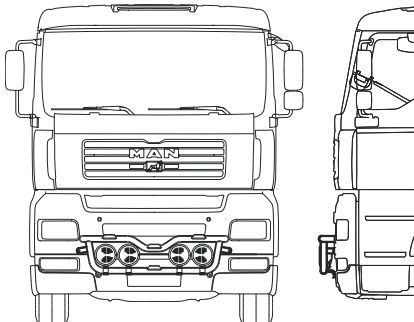

**Light-Bar separat med monteringsats**

För **LX, L och M**

H73-2

**4 600,-**

*OBS! Lyktor och klämfästen ingår ej!*

**X-Light komplett med tillbehör: Fördragna elkablar, 4 st klämfästen för extraljus**

För **XL, XLX och XXL**

K73-1

**7 700,-**

För **XL, XLX och XXL (kipper)**

K73-5

**7 700,-**

*OBS! Lyktor ingår ej!*

För **LX, L och M (kipper)**

K73-4