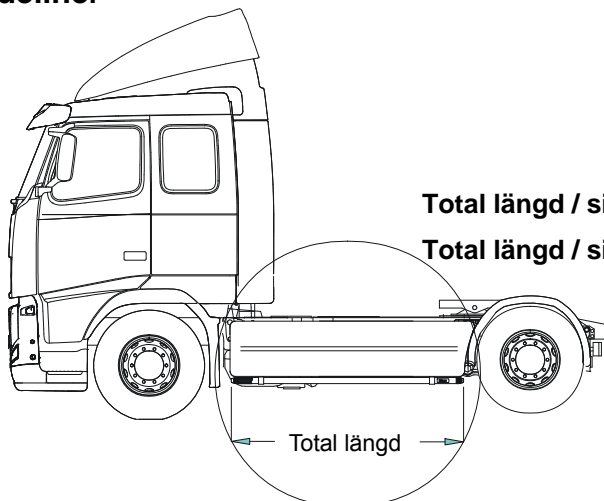

K73-1

**7 700,-**

För **XL, XLX och XXL (kipper)**

K73-5

**7 700,-**

*OBS! Lyktor ingår ej!*

För **LX, L och M (kipper)**

K73-4

**7 700,-**

**Sideliner**

**Total längd / sida 0 – 2500 mm**

S-1

**2 700,-**

**Total längd / sida 2501 – 5000 mm**

S-2

**3 100,-**