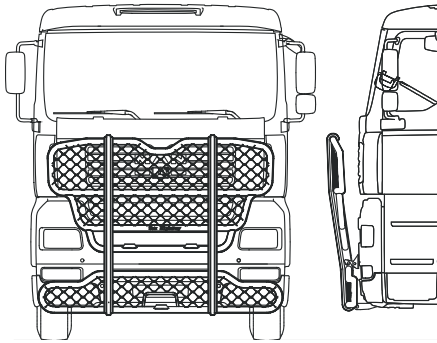

**Frontskydd komplett med tillbehör: Ramfästen, skruvsats och spärrskaft i skinnpåse**

	Art.nr	
Typ <b>HIGHWAY</b> för <b>XL, XLX</b> och <b>XXL</b>	A73-1	<b>32 100,-</b>
Mont.sats	80752	

Typ <b>HIGHWAY</b> för <b>LX, L</b> och <b>M</b>	A73-2	<b>30 100,-</b>
Mont.sats	80752	

Typ <b>OFFROAD</b> för <b>XL, XLX</b> och <b>XXL</b>	B73-1	<b>25 600,-</b>
Mont.sats	80706	

Typ <b>OFFROAD</b> för <b>LX, L</b> och <b>M</b>	B73-2	<b>25 200,-</b>
Mont.sats	80707	

1	<b>Främre Top-Bar</b> , med mont.sats			
	för <b>XXL</b> och <b>XLX</b> hytt	G73-1	<b>4 100,-</b>	
	för <b>LX</b> hytt	G73-3	<b>4 100,-</b>	
2	för <b>XL</b> hytt	G73-2	<b>4 100,-</b>	
	för <b>L</b> och <b>M</b> hytt	G73-4	<b>4 100,-</b>	
3	<b>Mellanrör</b> , med mont.sats			
	för <b>XL</b> hytt	E73-2	<b>2 700,-</b>	
	för <b>L</b> hytt	E73-4	<b>3 100,-</b>	
	för <b>M</b> hytt	E73-5	<b>3 100,-</b>	
4	<b>Bakre Top-Bar</b> , med mont.sats			
	för <b>XL</b> hytt	G73-6	<b>3 500,-</b>	
	för <b>L</b> och <b>M</b> hytt	G73-7	<b>3 500,-</b>	
5	<b>Gångbord</b> med fästen	15935	<b>2 050,-</b>	
6	<b>Klämfäste</b>	15902	<b>220,-</b>	
7	<b>Monteringsplatta</b> för varningsfyr			
	y d 150 mm	15915	<b>170,-</b>	
	y d 170 mm	15917	<b>180,-</b>	
	y d 240 mm	15916	<b>210,-</b>	
8	<b>Vinklad förlängare</b> för varningsfyr	(8°)	15945	<b>75,-</b>
9	<b>Förlängare</b>		15912	<b>65,-</b>
10	<b>Universalfäste</b> för takslytt		20409	<b>290,-</b>
	<b>Monteringsplatta</b> för Hella Luminator		15907	<b>160,-</b>