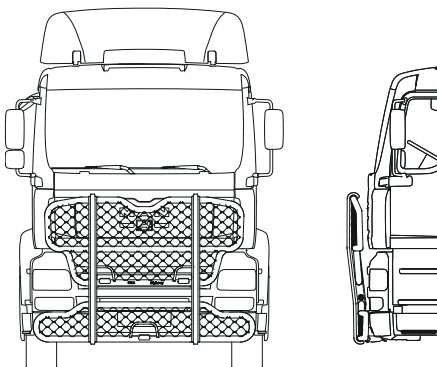

**Frontskydd komplett med tillbehör: Ramfästen, skruvsats och spärrskaft i skinnpåse**

	Art.nr	
Typ <b>HIGHWAY</b> för <b>XL, XLX</b> och <b>XXL</b>	A73-1	<b>32 100,-</b>
Mont.sats	80752	

Typ <b>HIGHWAY</b> för <b>LX, L</b> och <b>M</b>	A73-2	<b>30 100,-</b>
Mont.sats	80752	

Typ <b>OFFROAD</b> för <b>XL, XLX</b> och <b>XXL</b>	B73-1	<b>25 600,-</b>
Mont.sats	80706	

Typ <b>OFFROAD</b> för <b>LX, L</b> och <b>M</b>	B73-2	<b>25 200,-</b>
Mont.sats	80707	

1	<b>Främre Top-Bar</b> , med mont.sats			
	för <b>XXL</b> och <b>XLX</b> hytt	G73-1	<b>4 100,-</b>	
	för <b>LX</b> hytt	G73-3	<b>4 100,-</b>	
2	för <b>XL</b> hytt	G73-2	<b>4 100,-</b>	
	för <b>L</b> och <b>M</b> hytt	G73-4	<b>4 100,-</b>	
3	<b>Mellanrör</b> , med mont.sats			
	för <b>XL</b> hytt	E73-2	<b>2 700,-</b>	
	för <b>L</b> hytt	E73-4	<b>3 100,-</b>	
	för <b>M</b> hytt	E73-5	<b>3 100,-</b>	
4	<b>Bakre Top-Bar</b> , med mont.sats			
	för <b>XL</b> hytt	G73-6	<b>3 500,-</b>	
	för <b>L</b> och <b>M</b> hytt	G73-7	<b>3 500,-</b>	
5	<b>Gångbord</b> med fästen	15935	<b>2 050,-</b>	
6	<b>Klämfäste</b>	15902	<b>220,-</b>	
7	<b>Monteringsplatta</b> för varningsfyr			
	y d 150 mm	15915	<b>170,-</b>	
	y d 170 mm	15917	<b>180,-</b>	
	y d 240 mm	15916	<b>210,-</b>	
8	<b>Vinklad förlängare</b> för varningsfyr	(8°)	15945	<b>75,-</b>
9	<b>Förlängare</b>		15912	<b>65,-</b>
10	<b>Universalfäste</b> för takslytt		20409	<b>290,-</b>
	<b>Monteringsplatta</b> för Hella Luminator		15907	<b>160,-</b>