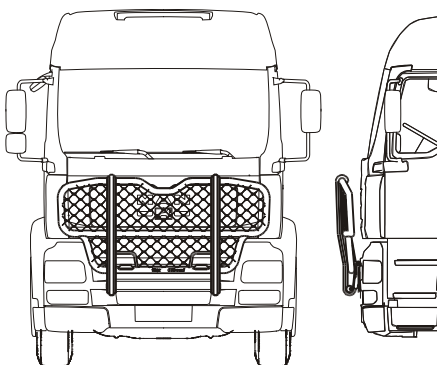

**Frontskydd komplett med tillbehör: Ramfästen, skruvsats och spärrskaft i skinnpåse**

	Art.nr	
Typ <b>HIGHWAY</b> för <b>XL, XLX</b> och <b>XXL</b>	A73-1	<b>32 100,-</b>
Mont.sats	80752	

Typ <b>HIGHWAY</b> för <b>LX, L</b> och <b>M</b>	A73-2	<b>30 100,-</b>
Mont.sats	80752	

Typ <b>OFFROAD</b> för <b>XL, XLX</b> och <b>XXL</b>	B73-1	<b>25 600,-</b>
Mont.sats	80706	

Typ <b>OFFROAD</b> för <b>LX, L</b> och <b>M</b>	B73-2	<b>25 200,-</b>
Mont.sats	80707	

1	<b>Främre Top-Bar</b> , med mont.sats			
	för <b>XXL</b> och <b>XLX</b> hytt	G73-1	<b>4 100,-</b>	
	för <b>LX</b> hytt	G73-3	<b>4 100,-</b>	
2	för <b>XL</b> hytt	G73-2	<b>4 100,-</b>	
	för <b>L</b> och <b>M</b> hytt	G73-4	<b>4 100,-</b>	
3	<b>Mellanrör</b> , med mont.sats			
	för <b>XL</b> hytt	E73-2	<b>2 700,-</b>	
	för <b>L</b> hytt	E73-4	<b>3 100,-</b>	
	för <b>M</b> hytt	E73-5	<b>3 100,-</b>	
4	<b>Bakre Top-Bar</b> , med mont.sats			
	för <b>XL</b> hytt	G73-6	<b>3 500,-</b>	
	för <b>L</b> och <b>M</b> hytt	G73-7	<b>3 500,-</b>	
5	<b>Gångbord</b> med fästen	15935	<b>2 050,-</b>	
6	<b>Klämfäste</b>	15902	<b>220,-</b>	
7	<b>Monteringsplatta</b> för varningsfyr			
	y d 150 mm	15915	<b>170,-</b>	
	y d 170 mm	15917	<b>180,-</b>	
	y d 240 mm	15916	<b>210,-</b>	
8	<b>Vinklad förlängare</b> för varningsfyr	(8°)	15945	<b>75,-</b>
9	<b>Förlängare</b>		15912	<b>65,-</b>
10	<b>Universalfäste</b> för takslytt		20409	<b>290,-</b>
	<b>Monteringsplatta</b> för Hella Luminator		15907	<b>160,-</b>