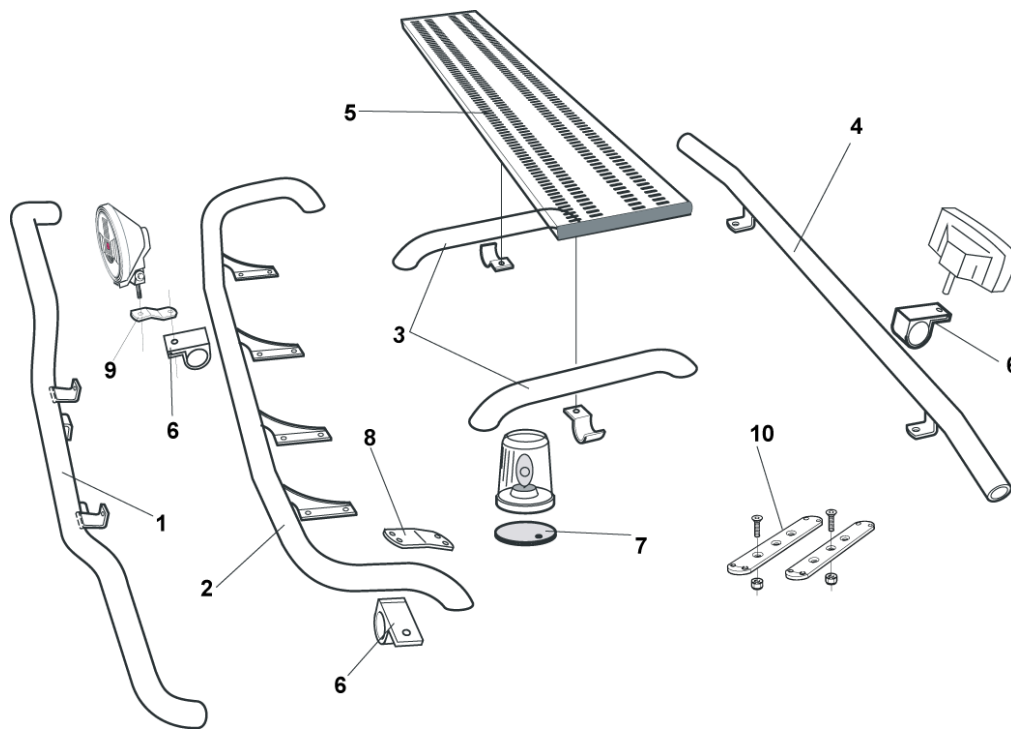

**Frontskydd komplett med tillbehör: Ramfästen, skruvsats och spärrskaft i skinnpåse**

	Art.nr	
Typ <b>HIGHWAY</b> för <b>XL, XLX</b> och <b>XXL</b>	A73-1	<b>32 100,-</b>
Mont.sats	80752	

Typ <b>HIGHWAY</b> för <b>LX, L</b> och <b>M</b>	A73-2	<b>30 100,-</b>
Mont.sats	80752	

Typ <b>OFFROAD</b> för <b>XL, XLX</b> och <b>XXL</b>	B73-1	<b>25 600,-</b>
Mont.sats	80706	

Typ <b>OFFROAD</b> för <b>LX, L</b> och <b>M</b>	B73-2	<b>25 200,-</b>
Mont.sats	80707	

1	<b>Främre Top-Bar</b> , med mont.sats			
	för <b>XXL</b> och <b>XLX</b> hytt	G73-1	<b>4 100,-</b>	
	för <b>LX</b> hytt	G73-3	<b>4 100,-</b>	
2	för <b>XL</b> hytt	G73-2	<b>4 100,-</b>	
	för <b>L</b> och <b>M</b> hytt	G73-4	<b>4 100,-</b>	
3	<b>Mellanrör</b> , med mont.sats			
	för <b>XL</b> hytt	E73-2	<b>2 700,-</b>	
	för <b>L</b> hytt	E73-4	<b>3 100,-</b>	
	för <b>M</b> hytt	E73-5	<b>3 100,-</b>	
4	<b>Bakre Top-Bar</b> , med mont.sats			
	för <b>XL</b> hytt	G73-6	<b>3 500,-</b>	
	för <b>L</b> och <b>M</b> hytt	G73-7	<b>3 500,-</b>	
5	<b>Gångbord</b> med fästen	15935	<b>2 050,-</b>	
6	<b>Klämfäste</b>	15902	<b>220,-</b>	
7	<b>Monteringsplatta</b> för varningsfyr			
	y d 150 mm	15915	<b>170,-</b>	
	y d 170 mm	15917	<b>180,-</b>	
	y d 240 mm	15916	<b>210,-</b>	
8	<b>Vinklad förlängare</b> för varningsfyr	(8°)	15945	<b>75,-</b>
9	<b>Förlängare</b>		15912	<b>65,-</b>
10	<b>Universalfäste</b> för takslytt		20409	<b>290,-</b>
	<b>Monteringsplatta</b> för Hella Luminator		15907	<b>160,-</b>

**Light-Bar separat med monteringsats**

För **LX, L och M**

H73-2

**4 600,-**

*OBS! Lyktor och klämfästen ingår ej!*

**X-Light komplett med tillbehör: Fördragna elkablar, 4 st klämfästen för extraljus**

För **XL, XLX och XXL**

**7 700,-**

**Sideliner**

**Total längd / sida 0 – 2500 mm**

S-1

**2 700,-**

**Total längd / sida 2501 – 5000 mm**

S-2

**3 100,-**