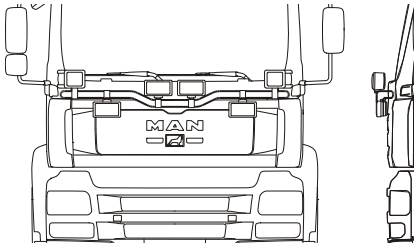

Typ <b>OFFROAD</b> för <b>XL, XLX</b> och <b>XXL</b>	B73-1	<b>25 600,-</b>
Mont.sats	80706	

Typ <b>OFFROAD</b> för <b>LX, L</b> och <b>M</b>	B73-2	<b>25 200,-</b>
Mont.sats	80707	

1	<b>Främre Top-Bar</b> , med mont.sats			
	för <b>XXL</b> och <b>XLX</b> hytt	G73-1	<b>4 100,-</b>	
	för <b>LX</b> hytt	G73-3	<b>4 100,-</b>	
2	för <b>XL</b> hytt	G73-2	<b>4 100,-</b>	
	för <b>L</b> och <b>M</b> hytt	G73-4	<b>4 100,-</b>	
3	<b>Mellanrör</b> , med mont.sats			
	för <b>XL</b> hytt	E73-2	<b>2 700,-</b>	
	för <b>L</b> hytt	E73-4	<b>3 100,-</b>	
	för <b>M</b> hytt	E73-5	<b>3 100,-</b>	
4	<b>Bakre Top-Bar</b> , med mont.sats			
	för <b>XL</b> hytt	G73-6	<b>3 500,-</b>	
	för <b>L</b> och <b>M</b> hytt	G73-7	<b>3 500,-</b>	
5	<b>Gångbord</b> med fästen	15935	<b>2 050,-</b>	
6	<b>Klämfäste</b>	15902	<b>220,-</b>	
7	<b>Monteringsplatta</b> för varningsfyr			
	y d 150 mm	15915	<b>170,-</b>	
	y d 170 mm	15917	<b>180,-</b>	
	y d 240 mm	15916	<b>210,-</b>	
8	<b>Vinklad förlängare</b> för varningsfyr	(8°)	15945	<b>75,-</b>
9	<b>Förlängare</b>		15912	<b>65,-</b>
10	<b>Universalfäste</b> för takslytt		20409	<b>290,-</b>
	<b>Monteringsplatta</b> för Hella Luminator		15907	<b>160,-</b>

**Light-Bar separat med monteringsats**

För **LX, L och M**

H73-2

**4 600,-**

*OBS! Lyktor och klämfästen ingår ej!*

**X-Light komplett med tillbehör: Fördragna elkablar, 4 st klämfästen för extraljus**

För **XL, XLX och XXL**