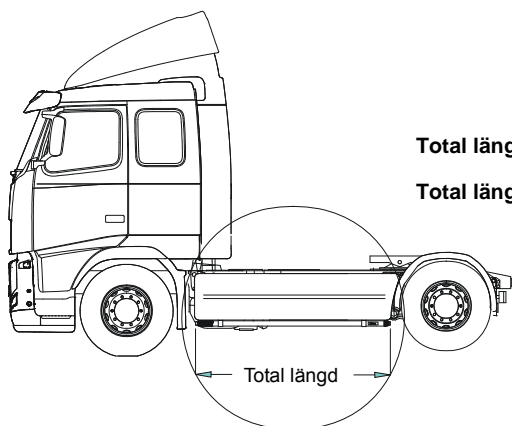

Sideliner

Total längd / sida 0 – 2500 mm	S-1	2 700,-
Total längd / sida 2501 – 5000 mm	S-2	3 100,-

YTBEHANDLING

Som standard levereras tillbehören eloxerade i silverkulör alt. pulverlackerade i svart eller vit kulör.

Produkterna kan även erhållas **blästrade** för egen lackering (utan pristillägg) eller **våtlackerade** i valfri kulör (pristillägg - mot förfrågan).

OBS! Gångångbord levereras endast i eloxerat utförande

PRISERNA GÄLLER: Valuta **SEK**, exkl moms fritt lastat bil i Ljusdal, inkl emballage

Rätt till ändringar utan föregående meddelande förbehålles

YTTERLIGARE UPPLYSNINGAR om våra tillbehör för montering av bl.a. belysning finner du i vår folder
"Monteringstillbehör"