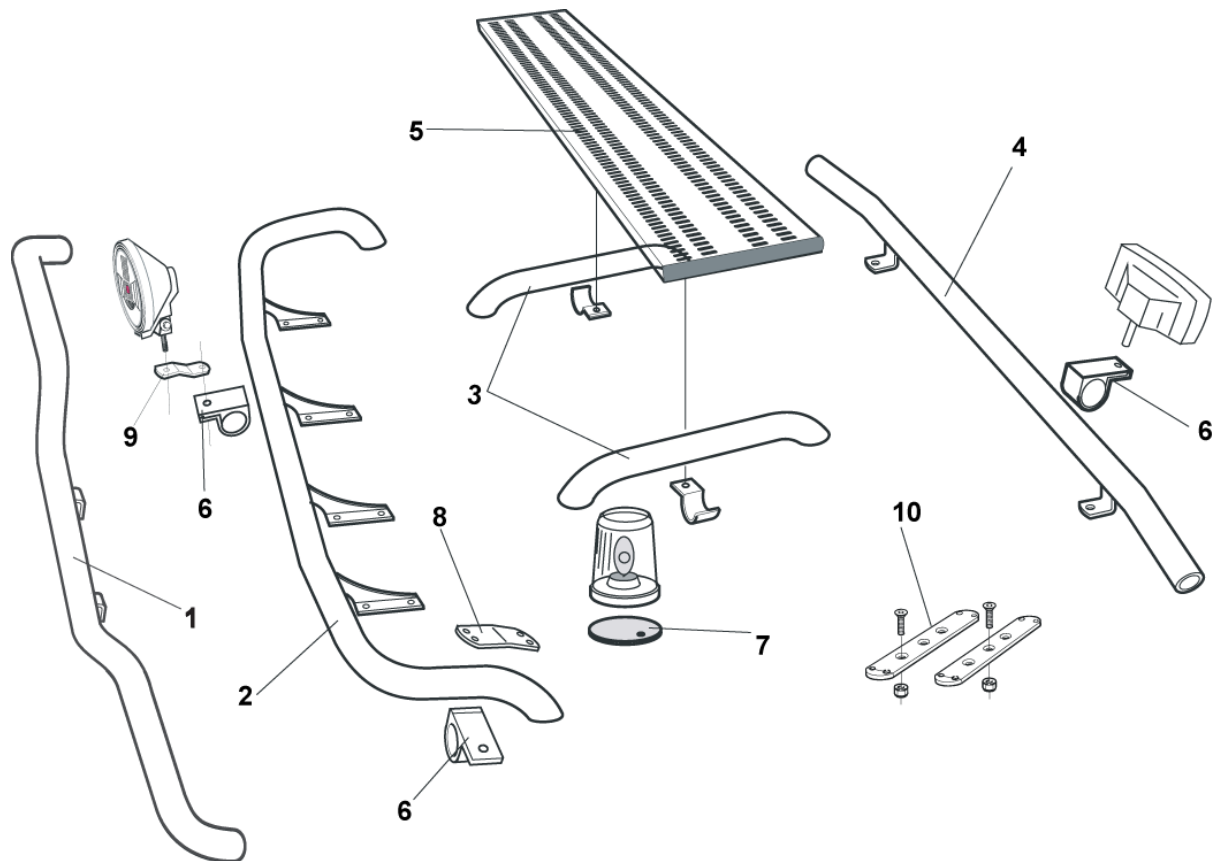

Släta rör B73-1S **26 700,-**

Monteringssats 80713

Lyktramp separat med monteringsats

Airflow H73-3A **4 600,-**

Släta rör H73-3S **4 600,-**

OBS! Lyktor och klämfästen ingår ej!

X-Light komplett med tillbehör, Skruvsats, fördragna elkablar, 4 st klämfästen för extraljus

Bild saknas!

För Plaststötfångare

| | | |
|-----------|--------|----------------|
| Airflow | K75-5 | <i>Pågång!</i> |
| Släta rör | K75-5S | <i>Pågång!</i> |

OBS! Lyktor ingår ej!

För "Kipper"

| | | |
|-----------|--------|----------------|
| Airflow | K75-3 | 8 100,- |
| Släta rör | K75-3S | 8 100,- |

Främre Top-Bar, med monteringsats

| | | | | |
|----|--|---------------|--------|----------------|
| 1 | för XXL och XLX hytt | Airflow | G73-1A | 4 100,- |
| | | Släta rör | G73-1 | 4 100,- |
| 2 | för XL hytt | Släta rör | G73-2 | 4 100,- |
| 3 | Mellanrör , med mont-sats för XL hytt | Släta rör | E73-2 | 2 700,- |
| 4 | Bakre Top-Bar , med mont-sats för XL hytt | Släta rör | G73-6 | 3 500,- |
| 5 | Gångbord med fästen | | 15935 | 2 050,- |
| 6 | Klämfäste | För Airflow | 15903 | 260,- |
| | | För släta rör | 15902 | 220,- |
| 7 | Monteringsplatta för varningsfyr | Ø 150 mm | 15915 | 170,- |
| | | Ø 170 mm | 15917 | 180,- |
| | | Ø 240 mm | 15916 | 210,- |
| 8 | Vinklad förlängare för varningsfyr (8°) | | 15945 | 75,- |
| 9 | Förlängare | För Airflow | 15923 | 80,- |
| | | För släta rör | 15912 | 65,- |
| 10 | Universalfäste för takskylt | | 20409 | 290,- |
| | Monteringsplatta för Hella Luminator | | 15907 | 160,- |

Sideliner

| | | |
|-----------------------------------|-----|---------|
| Total längd / sida 0 – 2500 mm | S-1 | 2 700,- |
| Total längd / sida 2501 – 5000 mm | S-2 | 3 100,- |

YTBEHANDLING

Som standard levereras tillbehören eloxerade i silverkulör alt. pulverlackerade i svart eller vit kulör.