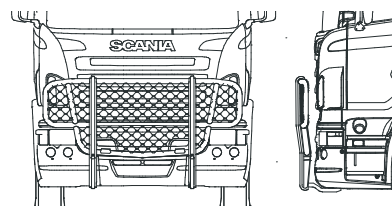

Typ OFFROAD för R

Låg stötfångare (hög modell av Offroad) B23-2 **27 300,-**
Monteringssats 80212

Låg stötfångare (låg modell av Offroad) B23-3 **27 300,-**
Monteringssats 80212

Hög stötfångare (låg modell av Offroad) B23-5 **27 300,-**
Monteringssats 80214