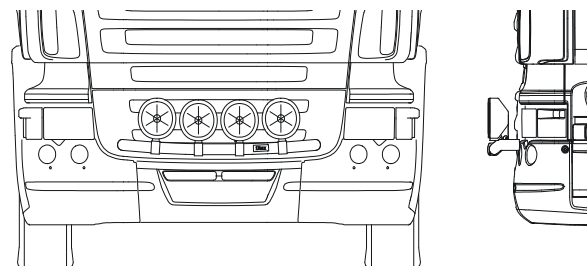

Lyktramp separat med monteringsats

R,G,P-s

H23-2

4 200,-

OBS! Lyktor och klämfästen ingår ej!

Extraljusramp separat med monteringsats

R,G,P-s

H23-3