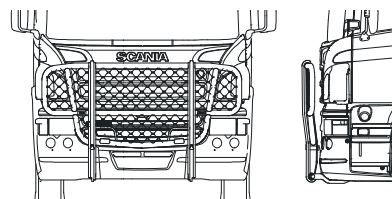

Typ OFFROAD för P

Låg stötfångare B23-3 **27 300,-**
Monteringssats 80212

Hög stötfångare B23-5 **27 300,-**
Monteringssats 80214