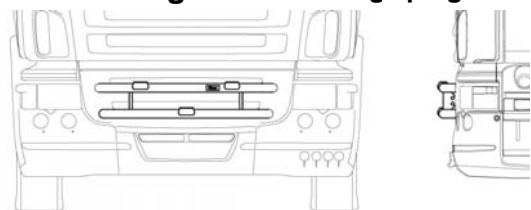

3 400,-

OBS! Lyktor och klämfästen ingår ej!

U-liner med monteringsats (kan ej kombineras med frontskydd)

L23-2

3 900,-

Pos. 1	Top-Bar med monteringsats		
	för C14L, C16L och C19L	G23-1	4 100,-
	för C19N	G23-2	4 100,-
	för C19H	G23-6	4 100,-
	för C19T	G23-3	4 100,-
Pos. 2	Bakre Top-Bar med monteringsats		
	för C14L, C16L och C19L	G23-5	3 500,-
	för C19N och C19H	G23-4	3 500,-
Pos. 3	Gångbord , med fästen	15938	2 500,-
Pos. 4	Airflow Klämfäste	15903	260,-
Pos. 5	Airflow Förlängare	15923	80,-
Pos. 6	Vinklad Förlängare för varningsfyr		
	8°	15945	75,-
	17°	15946	75,-
	50°	15947	75,-
Pos. 7	Monteringsplatta för varningsfyr		
	Ø 150 mm	15915	170,-
	Ø 170 mm	15917	180,-
	Ø 240 mm	15916	210,-
Pos. 8	Monteringsfäste för montering av tillbehör på original takskenor	17920	590,-
Pos. 9	Universalfäste för takskylt	20409	290,-
	Monteringsplatta för Hella Luminator	15907	160,-

Hyttstege komplett med monteringsatts

Vänster sida	M22-251L	6 200,-
Höger sida	M22-251R	6 200,-
Hyttstege separat (L = 2,7 m)	15940	4 200,-
Kort stege separat (L = 1,35 m)	15990	3 100,-

Säkerhetsbåge för montering i plogfästen