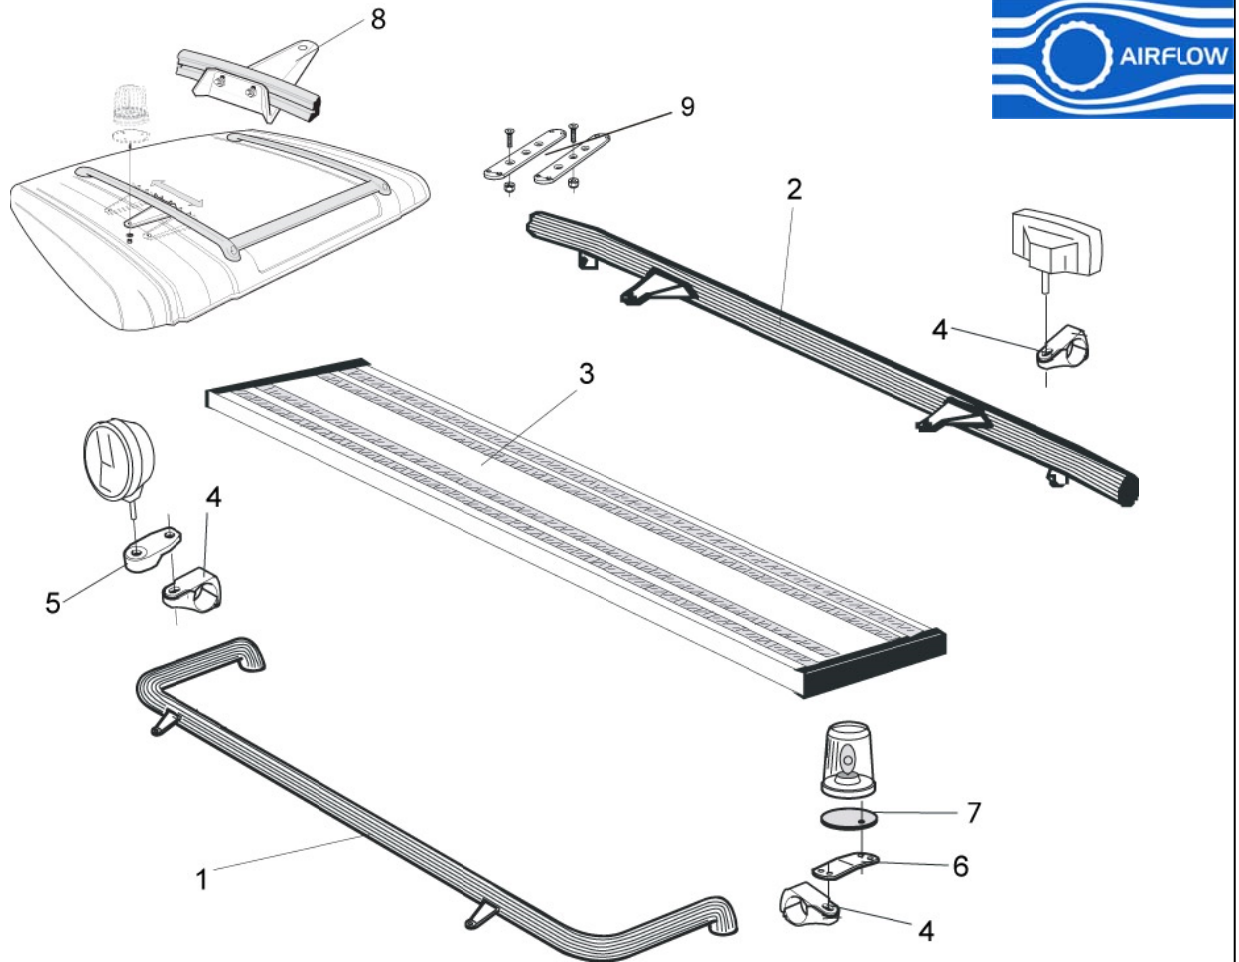

3 400,-

OBS! Lyktor och klämfästen ingår ej!

U-liner med monteringsats (kan ej kombineras med frontskydd)

L23-2

3 900,-

Pos. 1	Top-Bar med monteringsats		
	för C14L, C16L och C19L	G23-1	4 100,-
	för C19N	G23-2	4 100,-
	för C19H	G23-6	4 100,-
	för C19T	G23-3	4 100,-
Pos. 2	Bakre Top-Bar med monteringsats		
	för C14L, C16L och C19L	G23-5	3 500,-
	för C19N och C19H	G23-4	3 500,-
Pos. 3	Gångbord , med fästen	15938	2 500,-
Pos. 4	Airflow Klämfäste	15903	260,-
Pos. 5	Airflow Förlängare	15923	80,-
Pos. 6	Vinklad Förlängare för varningsfyr		
	8°	15945	75,-
	17°	15946	75,-
	50°	15947	75,-
Pos. 7	Monteringsplatta för varningsfyr		
	Ø 150 mm	15915	170,-
	Ø 170 mm	15917	180,-
	Ø 240 mm	15916	210,-
Pos. 8	Monteringsfäste för montering av tillbehör på original takskenor	17920	590,-
Pos. 9	Universalfäste för takskylt	20409	290,-
	Monteringsplatta för Hella Luminator	15907	160,-

Hyttstege komplett med monteringsatts

Vänster sida	M22-251L	6 200,-
Höger sida	M22-251R	6 200,-
Hyttstege separat (L = 2,7 m)	15940	4 200,-
Kort stege separat (L = 1,35 m)	15990	3 100,-

Säkerhetsbåge för montering i plogfästen