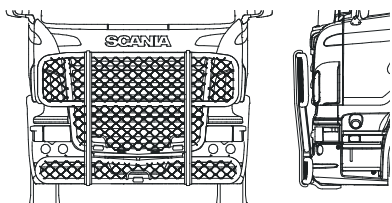

FRONTSKYDD komplett med tillbehör: Ramfästen, skruvsats och vev i skinnpåse

(Kontakta oss om ni behöver mer info om vilken mont.sats som passar till bilar med framflyttad stötfångare)

Typ HIGHWAY för R

Låg stötfångare (hög modell av Highway) A23-2 **32 800,-**
 Monteringssats 80258