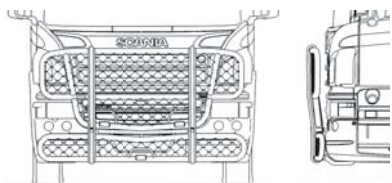

Typ HIGHWAY för P

Låg stötfångare A23-3 **32 800,-**
Monteringssats 80258

Hög stötfångare A23-3 **32 800,-**
Monteringssats 80259