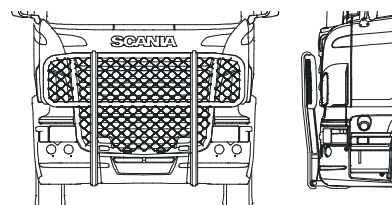

Typ OFFROAD för R

Låg stötfångare (hög modell av Offroad) B23-2 **27 300,-**
Monteringssats 80212

Låg stötfångare (låg modell av Offroad) B23-3 **27 300,-**
Monteringssats 80212

Hög stötfångare (låg modell av Offroad) B23-5 **27 300,-**
Monteringssats 80214