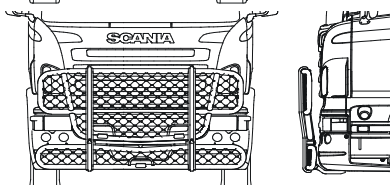

Typ HIGHWAY för R

Låg stötfångare (hög modell av Highway) A23-2 **32 800,-**
Monteringssats 80258

Låg stötfångare (låg modell av Highway) A23-3 **32 800,-**
Monteringssats 80258

Hög stötfångare (låg modell av Highway) A23-3 **32 800,-**
Monteringssats 80259