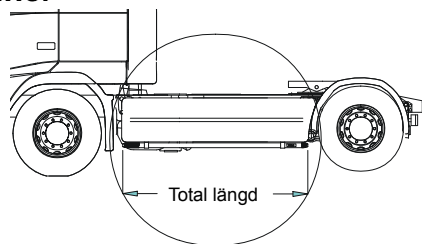

Lyktramp separat med monteringsats

R,G,P-s

H23-2

4 200,-

OBS! Lyktor och klämfästen ingår ej!

Extraljusramp separat med monteringsats

R,G,P-s

H23-3

3 400,-

OBS! Lyktor och klämfästen ingår ej!

U-liner med monteringsats (kan ej kombineras med frontskydd)

L23-2

3 900,-

Pos. 1	Top-Bar med monteringsats		
	för C14L, C16L och C19L	G23-1	4 100,-
	för C19N	G23-2	4 100,-
	för C19H	G23-6	4 100,-
	för C19T	G23-3	4 100,-
Pos. 2	Bakre Top-Bar med monteringsats		
	för C14L, C16L och C19L	G23-5	3 500,-
	för C19N och C19H	G23-4	3 500,-
Pos. 3	Gångbord , med fästen	15938	2 500,-
Pos. 4	Airflow Klämfäste	15903	260,-
Pos. 5	Airflow Förlängare	15923	80,-
Pos. 6	Vinklad Förlängare för varningsfyr		
	8°	15945	75,-
	17°	15946	75,-
	50°	15947	75,-
Pos. 7	Monteringsplatta för varningsfyr		
	Ø 150 mm	15915	170,-
	Ø 170 mm	15917	180,-
	Ø 240 mm	15916	210,-
Pos. 8	Monteringsfäste för montering av tillbehör på original takskenor	17920	590,-
Pos. 9	Universalfäste för takskylt	20409	290,-
	Monteringsplatta för Hella Luminator	15907	160,-

Hyttstege komplett med monteringsatts

Vänster sida	M22-251L	6 200,-
Höger sida	M22-251R	6 200,-
Hyttstege separat (L = 2,7 m)	15940	4 200,-
Kort stege separat (L = 1,35 m)	15990	3 100,-

Säkerhetsbåge för montering i plogfästen

Mählers	(ym 794 mm mellan fästen)	J23-2	3 300,-
----------------	---------------------------	-------	----------------

Sideliner

Total längd / sida 0 – 2500 mm	S-1	2 800,-
Total längd / sida 2501 – 5000 mm	S-2	3 100,-