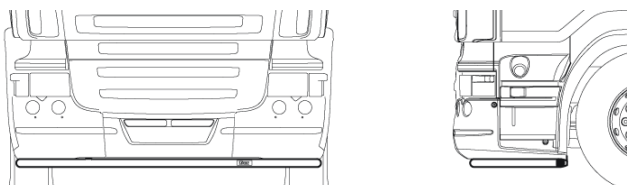

U-liner med monteringsats (kan ej kombineras med frontskydd)