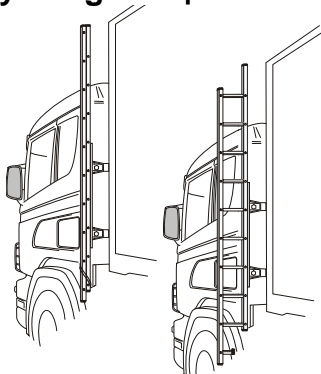

3 400,-

OBS! Lyktor och klämfästen ingår ej!

U-liner med monteringsats (kan ej kombineras med frontskydd)

L23-2

3 900,-

Pos. 1	Top-Bar med monteringsats		
	för C14L, C16L och C19L	G23-1	4 100,-
	för C19N	G23-2	4 100,-
	för C19H	G23-6	4 100,-
	för C19T	G23-3	4 100,-
Pos. 2	Bakre Top-Bar med monteringsats		
	för C14L, C16L och C19L	G23-5	3 500,-
	för C19N och C19H	G23-4	3 500,-
Pos. 3	Gångbord , med fästen	15938	2 500,-
Pos. 4	Airflow Klämfäste	15903	260,-
Pos. 5	Airflow Förlängare	15923	80,-
Pos. 6	Vinklad Förlängare för varningsfyr		
	8°	15945	75,-
	17°	15946	75,-
	50°	15947	75,-
Pos. 7	Monteringsplatta för varningsfyr		
	Ø 150 mm	15915	170,-
	Ø 170 mm	15917	180,-
	Ø 240 mm	15916	210,-
Pos. 8	Monteringsfäste för montering av tillbehör på original takskenor	17920	590,-
Pos. 9	Universalfäste för takskylt	20409	290,-
	Monteringsplatta för Hella Luminator	15907	160,-

Hyttstege komplett med monteringsatts

Vänster sida	M22-251L	6 200,-
Höger sida	M22-251R	6 200,-
Hyttstege separat (L = 2,7 m)	15940	4 200,-
Kort stege separat (L = 1,35 m)	15990	3 100,-

Säkerhetsbåge för montering i plogfästen