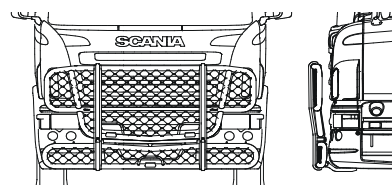

Typ HIGHWAY för G

Låg stötfångare A23-3 **32 800,-**
Monteringssats 80258

Hög stötfångare A23-3 **32 800,-**
Monteringssats 80259