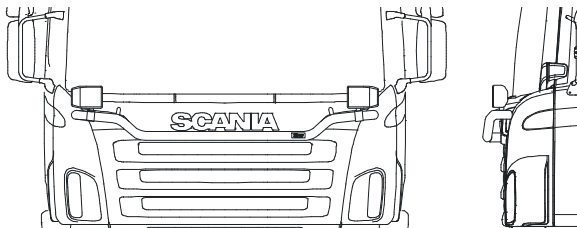

Lyktramp separat med monteringsats

R,G,P-s

H23-2

4 200,-

OBS! Lyktor och klämfästen ingår ej!

Extraljusramp separat med monteringsats

R,G,P-s

H23-3