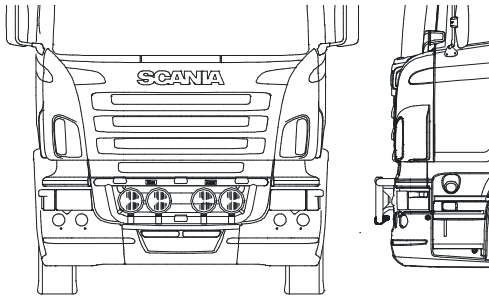

X-Light komplett med tillbehör: Skruvsats, fördragen elkabel och 4st AF klämfästen för extraljus

OBS: Ej för bilar med framflyttad stötfångare!