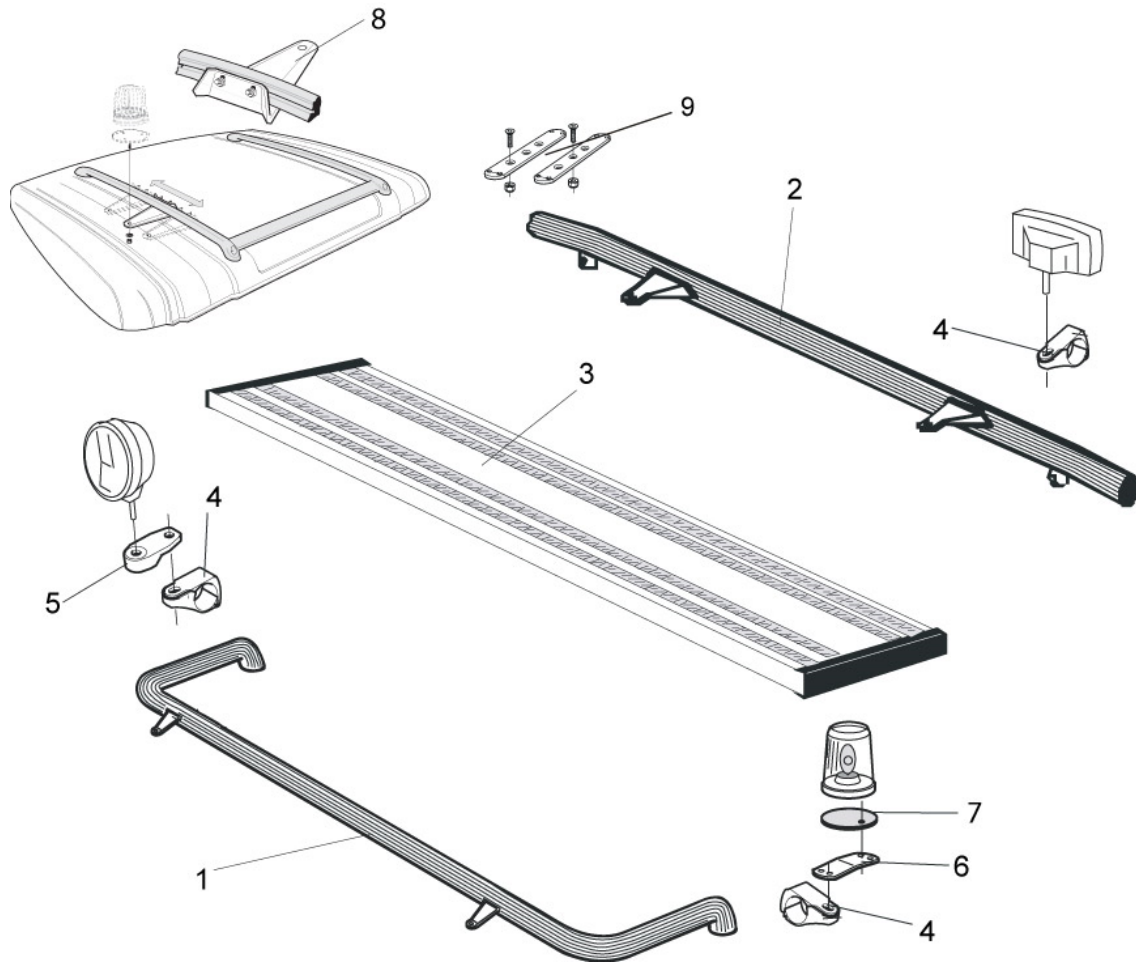

Pos. 1	Top-Bar med monteringsatts för C14L, C16L och C19L för C19N för C19H	G23-1 G23-2 G23-6	4 100,- 4 100,- 4 100,-	
Pos. 2	Bakre Top-Bar med monteringsatts för C14L, C16L och C19L för C19N och C19H	G23-5 G23-4	3 500,- 3 500,-	
Pos. 3	Gångbord, med fästen	15938	2 500,-	
Pos. 4	Airflow Klämfäste	15903	260,-	
Pos. 5	Airflow Förlängare	15923	80,-	
Pos. 6	Vinklad Förlängare för varningsfyr	8° 17° 50°	15945 15946 15947	75,- 75,- 75,-
Pos. 7	Monteringsplatta för varningsfyr	Ø 150 mm Ø 170 mm Ø 240 mm	15915 15917 15916	170,- 180,- 210,-
Pos. 8	Monteringsfäste för montering av tillbehör på original takskenor	17920	590,-	
Pos. 9	Universalfäste för takskyllt Monteringsplatta för Hella Luminator	20409 15907	290,- 160,-