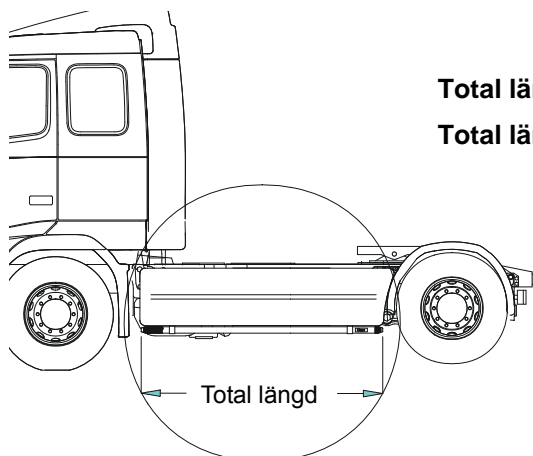

Hyttstege, komplett med monteringsatts

Vänster sida

M22-251L

6 200,-

Höger sida

M22-251R

6 200,-

Hyttstege separat (L = 2,7 m)

15940

4 200,-

Hyttstege kort separat (L = 1,35 m)

15990

3 100,-

Pos. 1	Top-Bar med monteringsatts för C14L, C16L och C19L för C19N för C19H	G23-1 G23-2 G23-6	4 100,- 4 100,- 4 100,-	
Pos. 2	Bakre Top-Bar med monteringsatts för C14L, C16L och C19L för C19N och C19H	G23-5 G23-4	3 500,- 3 500,-	
Pos. 3	Gångbord , med fästen	15938	2 500,-	
Pos. 4	Airflow Klämfäste	15903	260,-	
Pos. 5	Airflow Förlängare	15923	80,-	
Pos. 6	Vinklad Förlängare för varningsfyr	8° 17° 50°	15945 15946 15947	75,- 75,- 75,-
Pos. 7	Monteringsplatta för varningsfyr	Ø 150 mm Ø 170 mm Ø 240 mm	15915 15917 15916	170,- 180,- 210,-
Pos. 8	Monteringsfäste för montering av tillbehör på original takskenor	17920	590,-	
Pos. 9	Universalfäste för takskyllt Monteringsplatta för Hella Luminator	20409 15907	290,- 160,-	

Sideliner

Total längd / sida 0 – 2500 mm	S-1	2 700,-
Total längd / sida 2501 – 5000 mm	S-2	3 100,-

AIRFLOW

Dessa produkter levereras som standard i vår AIRFLOW-profil. Den profilen är aerodynamiskt utformat för högsta prestanda. Vid förfrågan kan produkterna även levereras i den traditionella "släta" profilen.