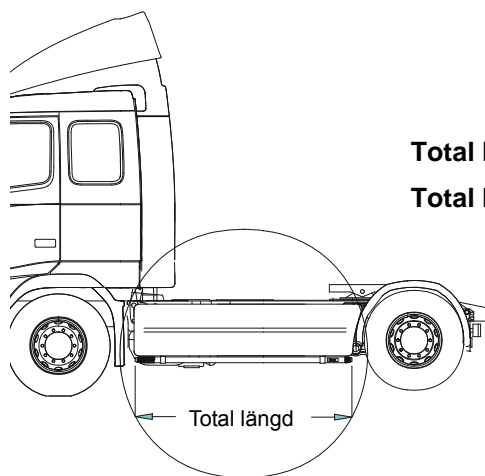

För hög och låg stötfångare	L23-2	3 900,-
---	-------	----------------

Säkerhetsbåge, för montering i plogfästen

Mählers (ym 794 mm mellan fästen)	J23-2	3 300,-
--	-------	----------------

Pos. 1	Främre Top-Bar , med monteringsats för C16L och C19L för C19N för C19H för C19T	G23-1 G23-2 G23-6 G23-3	4 100,- 4 100,- 4 100,- 4 100,-	
Pos. 2	Top-Bar , hög modell (för tex. takljusskyltar) med monteringsats för C19T	G23-7	3 000,-	
Pos. 3	Bakre Top-Bar , med monteringsats för C16L och C19L för C19N och C19H	G23-5 G23-4	3 500,- 3 500,-	
Pos. 4	Gångbord , med fästen	15938	2 500,-	
Pos. 5	Airflow Klämfäste	15903	260,-	
Pos. 6	Airflow Förlängare	15923	80,-	
Pos. 7	Vinklad Förlängare för varningsfyr	8° 17° 50°	15945 15946 15947	75,- 75,- 75,-
Pos. 8	Monteringsplatta för varningsfyr	Ø 150 mm Ø 170 mm Ø 240 mm	15915 15917 15916	170,- 180,- 210,-
Pos. 9	Monteringsfäste för montering av tillbehör på original takskenor	17920	590,-	
Pos. 10	Universalfäste för takskylt Monteringsplatta för Hella Luminator	20409 15907	290,- 160,-	

Hyttstege, Längd 2,7m komplett med monteringsatts

Vänster sida	M22-251L	6 200,-
Höger sida	M22-251R	6 200,-
Hyttstege, separat (L = 2,7 m)	15940	4 200,-
Hyttstege kort, separat (L = 1,35 m)	15990	3 100,-

Sideliner

Total längd / sida 0 – 2500 mm	S-1	2 700,-
Total längd / sida 2501 – 5000 mm	S-2	3 100,-

AIRFLOW

Dessa produkter levereras som standard i vår AIRFLOW-profil.
Den profilen är aerodynamiskt utformat för högsta prestanda.
Vid förfrågan kan produkterna även levereras i den traditionella "släta" profilen.