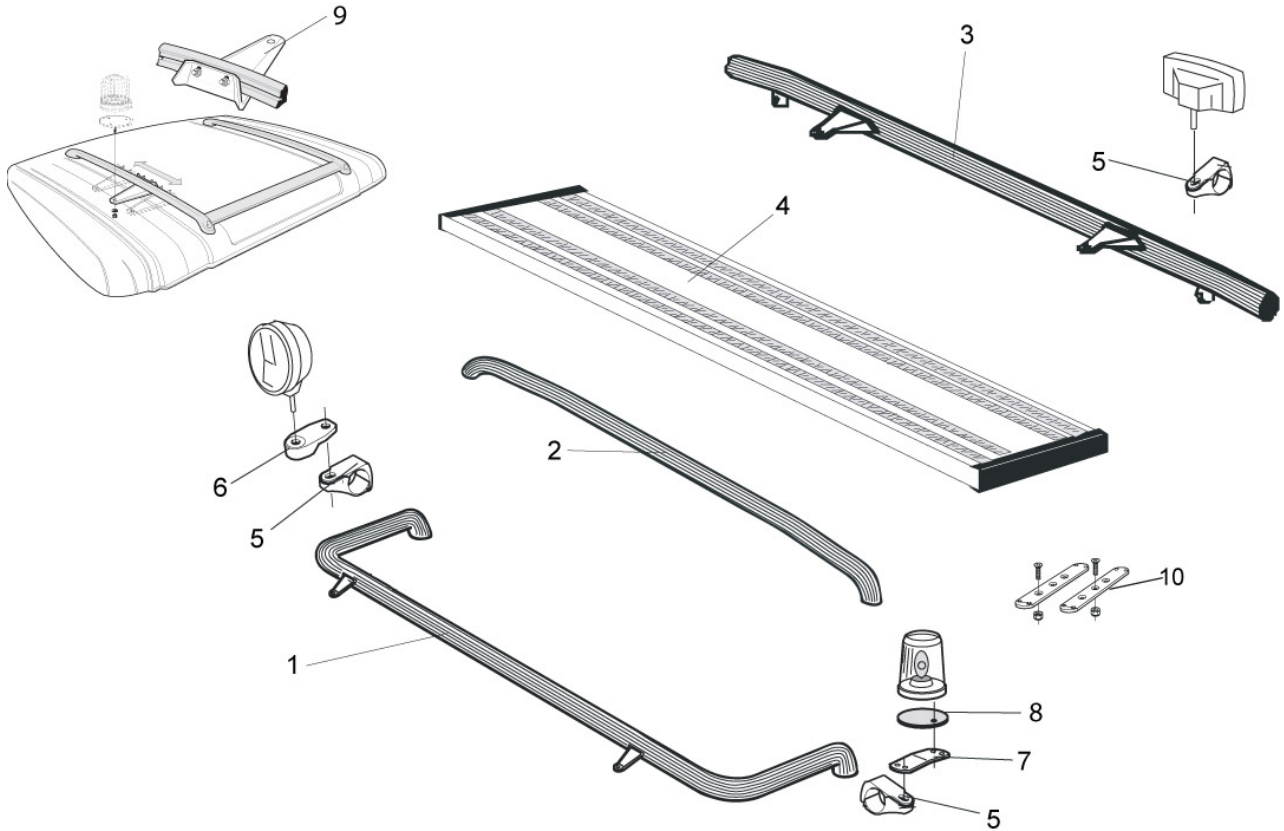

Pos. 1	Främre Top-Bar, med monteringsats för C16L och C19L för C19N för C19H för C19T	G23-1 G23-2 G23-6 G23-3	4 100,- 4 100,- 4 100,- 4 100,-	
Pos. 2	Top-Bar, hög modell (för tex. takljusskyltar) med monteringsats för C19T	G23-7	3 000,-	
Pos. 3	Bakre Top-Bar, med monteringsats för C16L och C19L för C19N och C19H	G23-5 G23-4	3 500,- 3 500,-	
Pos. 4	Gångbord, med fästen	15938	2 500,-	
Pos. 5	Airflow Klämfäste	15903	260,-	
Pos. 6	Airflow Förlängare	15923	80,-	
Pos. 7	Vinklad Förlängare för varningsfyr	8° 17° 50°	15945 15946 15947	75,- 75,- 75,-
Pos. 8	Monteringsplatta för varningsfyr	Ø 150 mm Ø 170 mm Ø 240 mm	15915 15917 15916	170,- 180,- 210,-
Pos. 9	Monteringsfäste för montering av tillbehör på original takskenor	17920	590,-	
Pos. 10	Universalfäste för takskylt Monteringsplatta för Hella Luminator	20409 15907	290,- 160,-