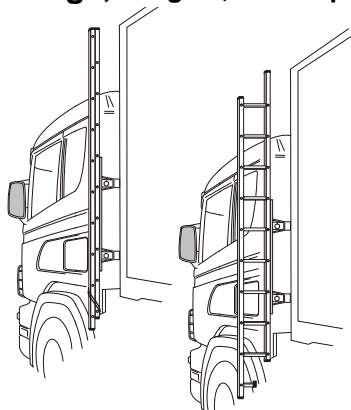

För hög och låg stötfångare	L23-2	3 900,-
---	-------	----------------

Säkerhetsbåge, för montering i plogfästen

Mählers (ym 794 mm mellan fästen)	J23-2	3 300,-
--	-------	----------------

Pos. 1	Främre Top-Bar , med monteringsats för C16L och C19L för C19N för C19H för C19T	G23-1 G23-2 G23-6 G23-3	4 100,- 4 100,- 4 100,- 4 100,-	
Pos. 2	Top-Bar , hög modell (för tex. takljusskyltar) med monteringsats för C19T	G23-7	3 000,-	
Pos. 3	Bakre Top-Bar , med monteringsats för C16L och C19L för C19N och C19H	G23-5 G23-4	3 500,- 3 500,-	
Pos. 4	Gångbord , med fästen	15938	2 500,-	
Pos. 5	Airflow Klämfäste	15903	260,-	
Pos. 6	Airflow Förlängare	15923	80,-	
Pos. 7	Vinklad Förlängare för varningsfyr	8° 17° 50°	15945 15946 15947	75,- 75,- 75,-
Pos. 8	Monteringsplatta för varningsfyr	Ø 150 mm Ø 170 mm Ø 240 mm	15915 15917 15916	170,- 180,- 210,-
Pos. 9	Monteringsfäste för montering av tillbehör på original takskenor	17920	590,-	
Pos. 10	Universalfäste för takskylt Monteringsplatta för Hella Luminator	20409 15907	290,- 160,-	

Hyttstege, Längd 2,7m komplett med monteringsatts

Vänster sida	M22-251L	6 200,-
Höger sida	M22-251R	6 200,-
Hyttstege, separat (L = 2,7 m)	15940	4 200,-
Hyttstege kort, separat (L = 1,35 m)	15990	3 100,-

Sideliner

Total längd / sida 0 – 2500 mm	S-1	2 700,-
Total längd / sida 2501 – 5000 mm	S-2	3 100,-

AIRFLOW

Dessa produkter levereras som standard i vår AIRFLOW-profil.
Den profilen är aerodynamiskt utformat för högsta prestanda.
Vid förfrågan kan produkterna även levereras i den traditionella "släta" profilen.