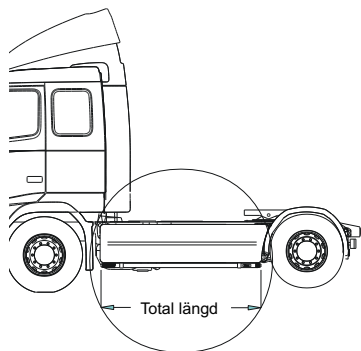

För Highline (C20H)

G24-7 **4 300,-**

Ej för bilar med takluftriktarhöjd 65 cm

(Lyktor och klämfästen ingår ej!)

Bakre Top-Bar med monteringsatts (kan ej kombineras med takspoiler)

För daghytt (C17N)

G24-5 **3 600,-**

För sovhytt (C20N och C20H)

G24-4 **3 600,-**

Bild visar sovhytt (G24-4)

Sideliner

Total längd / sida 0 – 2500 mm	S-1	2 700,-
Total längd / sida 2501 – 5000 mm	S-2	3 100,-

Airflow Klämfäste		15903	260,-
Airflow Förlängare		15923	80,-
Klämfäste		15902	220,-
Förlängare		15912	65,-
Vinklad Förlängare för varningsfyr	5° (till G24-2)	15961	75,-
	8° (till G24-6, G24-7 och H24-2)	15945	75,-
	17° (till G24-1)	15946	75,-
Monteringsplatta för varningsfyr	Ø 150 mm	15915	170,-
	Ø 165 mm	15917	180,-
	Ø 240 mm	15916	210,-
Universalfäste för takslykt		20409	290,-
Monteringsplatta för Hella Luminator		15907	160,-