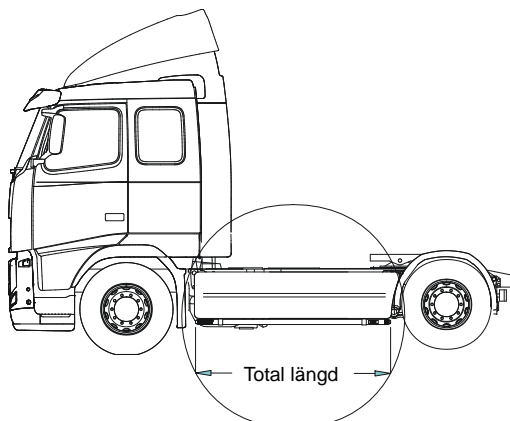

K73-4

7 500,-

Lyktor ingår ej!

Monteringsplatta för Hella luminator

15907

160,-

Sideliner

Total längd / sida 0 – 2500 mm

Airflow

S-1A

2 900,-

Slät profil

S-1S

2 900,-

Total längd / sida 2501 – 5000 mm

Airflow

S-2A

3 500,-

Slät profil

S-2S

3 500,-

AIRFLOW

Dessa produkter levereras som standard i vår AIRFLOW-profil.
Den profilen är aerodynamiskt utformat för högsta prestanda.
Vid förfrågan kan produkterna även levereras i den traditionella "släta" profilen.