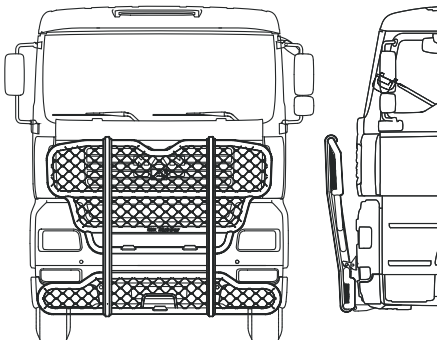

Frontskydd komplett med tillbehör: Ramfästen, skruvsats och spärrskaft i skinnpåse

Typ **HIGHWAY** för **XL, XLX** och **XXL**

Slät profil

A73-1

33 500,-

Monteringssats

80752

Typ **HIGHWAY** för **LX, L** och **M**