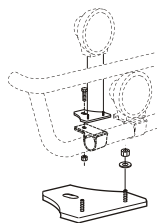

Monteringsplatta för Hella luminator

15907

160,-