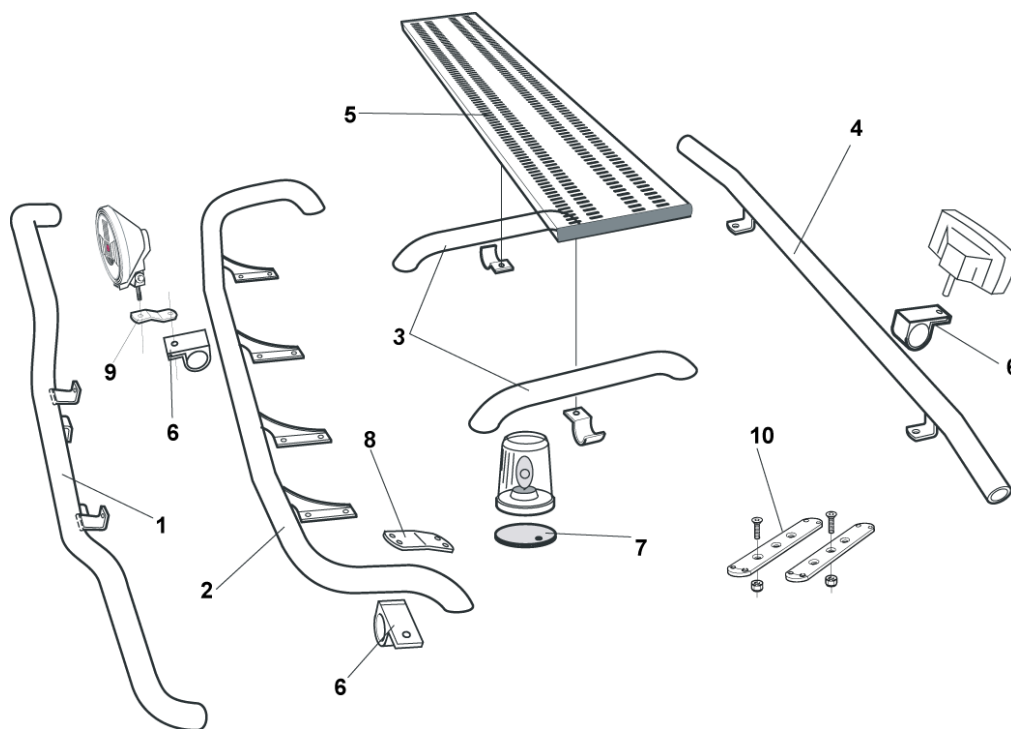

27 000,-

Monteringssats

80706

Typ **OFFROAD** för **LX, L** och **M**

Slät profil

B73-2

27 000,-

Monteringssats

80707

1 Främre Top-Bar, med monteringsats

för **XXL** och **XLX** hytt

Airflow G73-1A **4 300,-**

Slät profil G73-1 **4 300,-**

för **LX** hytt

Slät profil G73-3 **4 300,-**

2 för **XL** hytt