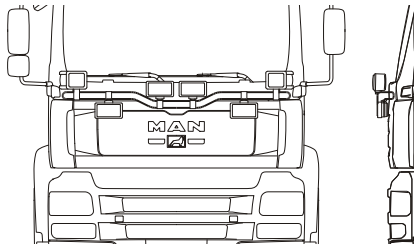

9 Förlängare

15912 **70,-**

Airflow förlängare

15923 **90,-**

10 Universalfäste för takskylt

20409 **350,-**

Light-Bar med monteringsatts

För **LX, L och M**

Slät profil

H73-2

4 800,-

Lyktor och klämfästen ingår ej!

X-Light komplett med tillbehör: Skruvsats, fördragna elkablar och 4 st. klämfästen för extraljus

För **XL, XLX och XXL**

Slät profil

K73-1