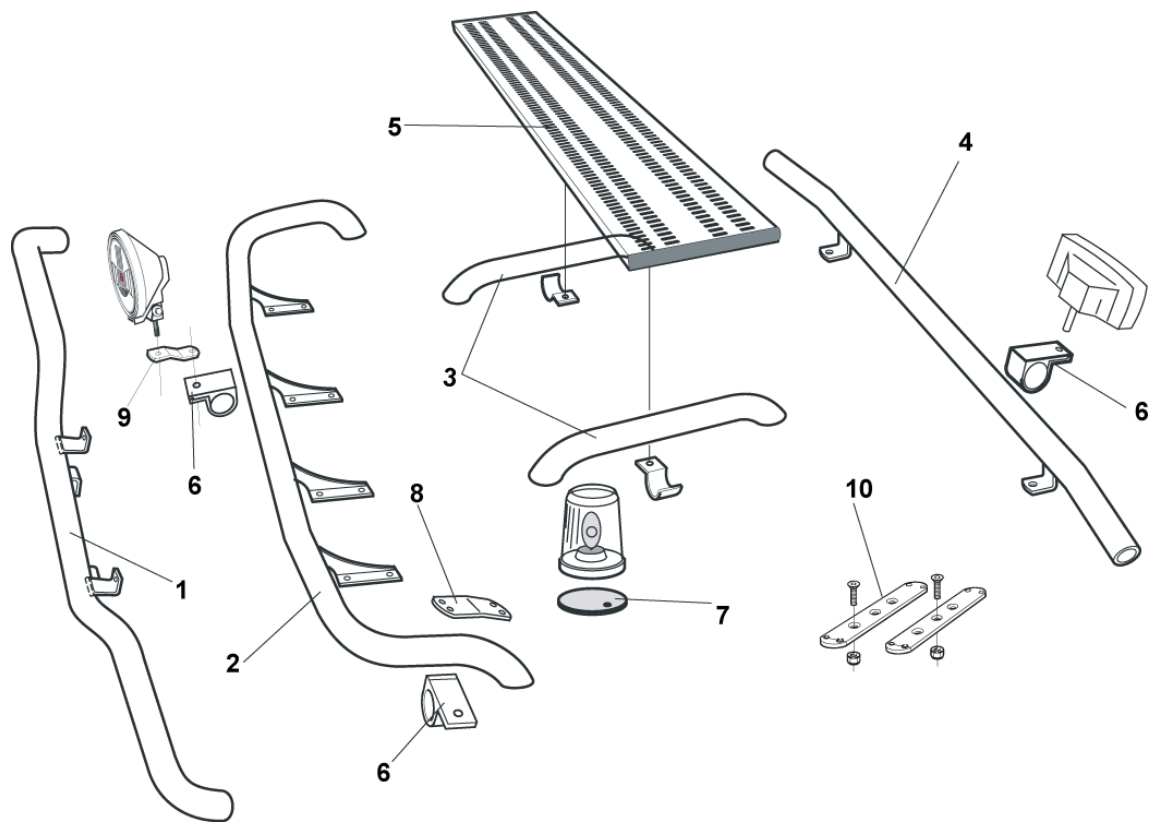

Lyktor ingår ej!

För <b>"kipper"</b>	<i>Slät profil</i>	K73-4	<b>7 500,-</b>
---------------------	--------------------	-------	----------------

**Light-Bar med monteringssats**

Lyktor och klämfästen ingår ej!

<i>Airflow</i>	H73-2A	<b>4 800,-</b>
<i>Slät profil</i>	H73-2	<b>4 800,-</b>

<b>Fämre Top-Bar, med monteringsats</b>				
1	för LX hytt	Slät profil	G73-3	<b>4 300,-</b>
2	för L och M hytt	Airflow	G73-4A	<b>4 500,-</b>
		Slät profil	G73-4	<b>4 500,-</b>
<b>Mellanrör, med monteringsats</b>				
3	för L hytt	Slät profil	E73-4	<b>3 300,-</b>
	för M hytt	Slät profil	E73-5	<b>3 300,-</b>
<b>Bakre Top-Bar, med monteringsats</b>				
4	för L och M hytt	Slät profil	G73-7	<b>3 800,-</b>
5	<b>Gångbord med fästen</b>		15935	<b>2 400,-</b>
6	<b>Klämfäste (för slät profil)</b>		15902	<b>220,-</b>
	<b>Airflow klämfäste</b>		15903	<b>260,-</b>
7	<b>Monteringsplatta för varningsfyr</b>	Ø 150 mm	15915	<b>180,-</b>
		Ø 165 mm	15917	<b>190,-</b>
		Ø 240 mm	15916	<b>220,-</b>
8	<b>Vinklad förlängare för varningsfyr (8°)</b>		15945	<b>90,-</b>
9	<b>Förlängare</b>		15912	<b>70,-</b>
	<b>Airflow förlängare</b>		15923	<b>90,-</b>
10	<b>Universalfäste för takskylt</b>		20409	<b>350,-</b>