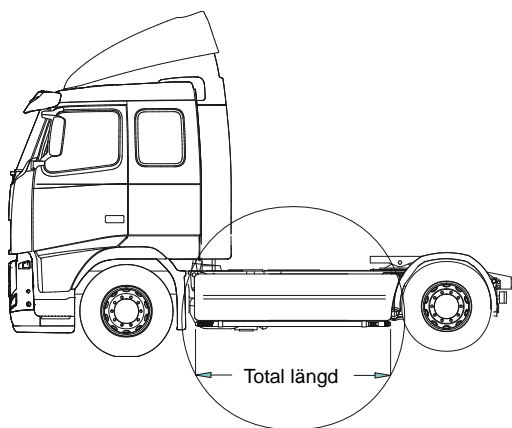

Sideliner

Total längd / sida 0 – 2500 mm

<i>Airflow</i>	S-1A	2 900,-

<i>Slät profil</i>	S-1S	2 900,-

Total längd / sida 2501 – 5000 mm

<i>Airflow</i>	S-2A	3 500,-

<i>Slät profil</i>	S-2S	3 500,-

AIRFLOW

Dessa produkter levereras som standard i vår AIRFLOW-profil.

Den profilen är aerodynamiskt utformat för högsta prestanda.

Vid förfrågan kan produkterna även levereras i den traditionella "släta" profilen.

YTBEHANDLING

Som standard levereras produkterna **eloxerade** i silverkulör.

Produkterna kan även erhållas **blästrade** för egen lackering (utan pristillägg) alt. **pulverlackerade**

Svart eller vit kulör eller **våtlackerade** i valfri kulör (pristillägg – mot förfrågan).

OBS! Gångbord levereras endast i eloxerat utförande.

PRISERNA GÄLLER: Valuta **SEK**, exkl. moms fritt lastat bil i Färila, inkl. emballage

Rätt till ändringar utan föregående meddelande förbehålls

YTTERLIGARE UPPLYSNINGAR om våra tillbehör för montering av bl.a. belysning finner du i vår folder

"Monteringstillbehör"