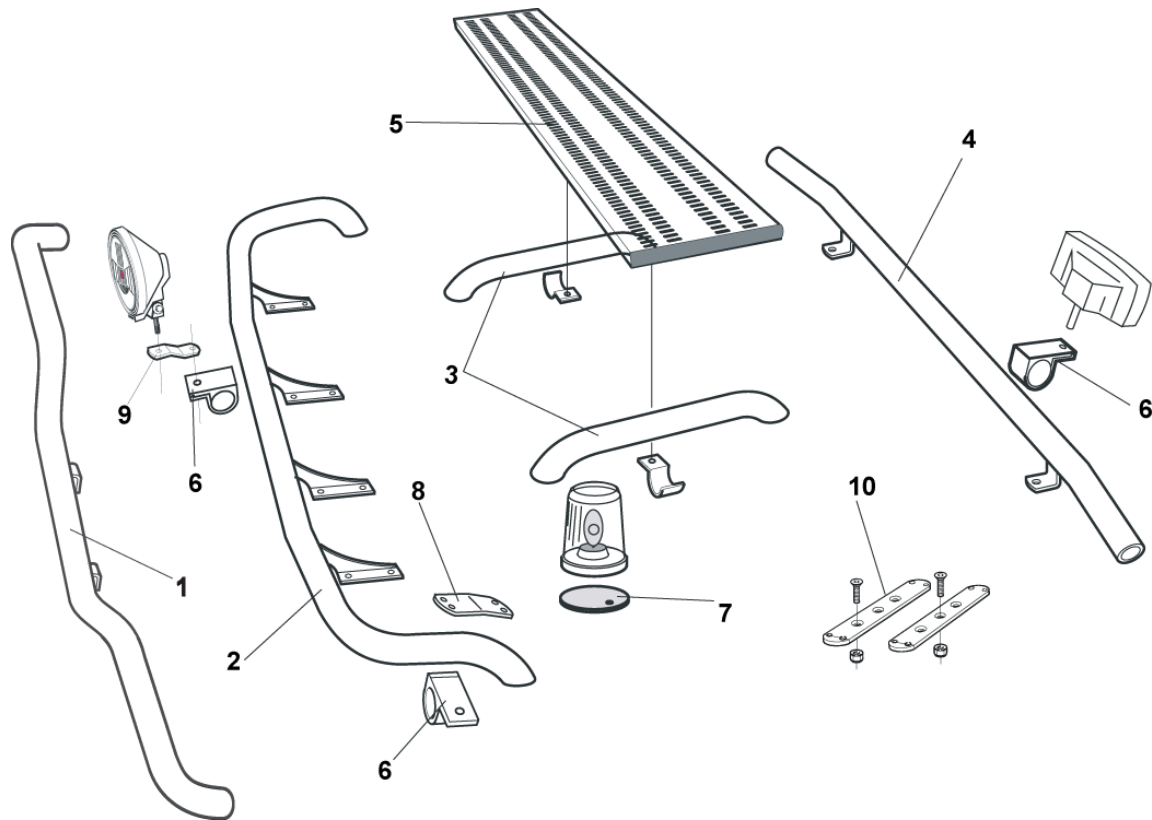

**Frontskydd komplett med tillbehör: Ramfästen, skruvsats och spärrskaft i skinnpåse**

**Typ HIGHWAY** för plaststötfångare

Airflow	A75-2	<b>33 500,-</b>
Slät profil	A75-2S	<b>33 500,-</b>
Monteringssats	80756	

**X-Light komplett med tillbehör: Skruvsats, fördragna elkablar och 4 st. klämfästen för extraljus**

Lyktor ingår ej!

För **stålstötfångare** ("Kipper")

Airflow	K75-3	<b>7 500,-</b>
Slät profil	K75-3S	<b>7 500,-</b>

Monteringsplatta för Hella luminator	15907	<b>160,-</b>
--------------------------------------	-------	--------------

**Light-Bar med monteringsats**

Airflow	H75-2	<b>4 400,-</b>
Slät profil	H75-2S	<b>4 400,-</b>

**Främre Top-Bar, med monteringsats**

1	för <b>LX</b> hytt	<i>Slät profil</i>	G73-3	<b>4 300,-</b>
2	för <b>L</b> och <b>M</b> hytt	<i>Slät profil</i>	G73-4	<b>4 500,-</b>
		<i>Airflow</i>	G73-4A	<b>4 500,-</b>
3	<b>Mellanrör, med monteringsats</b> för <b>XL</b> hytt	<i>Slät profil</i>	E73-2	<b>2 900,-</b>
4	<b>Bakre Top-Bar, med monteringsats</b> för <b>L</b> och <b>M</b> hytt	<i>Slät profil</i>	G73-7	<b>3 800,-</b>
5	<b>Gångbord med fästen</b>		15935	<b>2 400,-</b>
6	<b>Klämfäste (för slät profil)</b>		15902	<b>220,-</b>
	<b>Airflow klämfäste</b>		15903	<b>260,-</b>
7	<b>Monteringsplatta för varningsfyr</b>	Ø 150 mm	15915	<b>180,-</b>
		Ø 165 mm	15917	<b>190,-</b>
		Ø 240 mm	15916	<b>220,-</b>
8	<b>Vinklad förlängare för varningsfyr (8°)</b>		15945	<b>90,-</b>
9	<b>Förlängare (för slät profil)</b>		15912	<b>70,-</b>
	<b>Airflow förlängare</b>		15923	<b>90,-</b>
10	<b>Universalfäste för takskylt</b>		20409	<b>350,-</b>