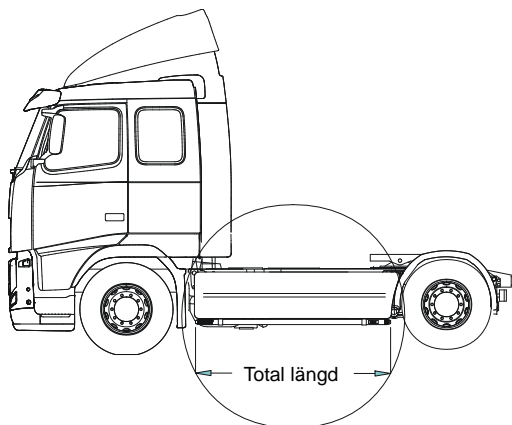

Sideliner

Total längd / sida 0 – 2500 mm

Airflow	S-1A	2 900,-

Slät profil	S-1S	2 900,-

Total längd / sida 2501 – 5000 mm

Airflow	S-2A	3 500,-

Slät profil	S-2S	3 500,-

AIRFLOW

Dessa produkter levereras som standard i vår AIRFLOW-profil.

Den profilen är aerodynamiskt utformat för högsta prestanda.

Vid förfrågan kan produkterna även levereras i den traditionella "släta" profilen.

YTBEHANDLING

Som standard levereras produkterna **eloxerade** i silverkulör.

Produkterna kan även erhållas **blästrade** för egen lackering (utan pristillägg) alt. **pulverlackerade** svart eller vit kulör eller **våtlackerade** i valfri kulör (pristillägg - mot förfrågan).

OBS! Gångbord levereras endast i eloxerat utförande

PRISERNA GÄLELR: Valuta **SEK**, exkl. moms fritt lastat bil i Färila, inkl. emballage

Rätt till ändringar utan föregående meddelande förbehålls.

YTTERLIGARE UPPLYSNINGAR om våra tillbehör för montering av bl.a. belysning finner du i vår folder

"Monteringstillbehör"