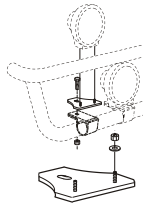

Lyktor ingår ej!

För **Plast stötfångare** *Airflow* K74-1 **7 500,-**

Slät profil K74-1S **7 500,-**

Lyktor ingår ej!

För **"Kipper"** *Slät profil* K73-5 **7 500,-**

Monteringsplatta för Hella Luminator 15907 **160,-**

Light-Bar med monteringsats

Lyktor och klämfästen ingår ej!

Airflow H73-3A **4600,-**

Slät profil H73-3S **4600,-**

Främre Top-Bar, med monteringsats

1	för XXL och XLX hytt	<i>Slät profil</i>	G73-1	4 300,-
		<i>Airflow</i>	G73-1A	4 300,-
2	för XL hytt	<i>Slät profil</i>	G73-2	4 500,-
3	Mellanrör, med monteringsats för XL hytt	<i>Slät profil</i>	E73-2	2 900,-
4	Bakre Top-Bar, med monteringsats för XL hytt	<i>Slät profil</i>	G73-6	3 800,-
5	Gångbord med fästen		15935	2 400,-
6	Klämfäste (för slät profil)		15902	220,-
	Airflow klämfäste		15903	260,-
7	Monteringsplatta för varningsfyr	Ø 150 mm	15915	180,-
		Ø 165 mm	15917	190,-
		Ø 240 mm	15916	220,-
8	Vinklad förlängare för varningsfyr (8°)		15945	90,-
9	Förlängare		15912	70,-
	Airflow förlängare		15923	90,-
10	Universalfäste för takskylt		20409	350,-