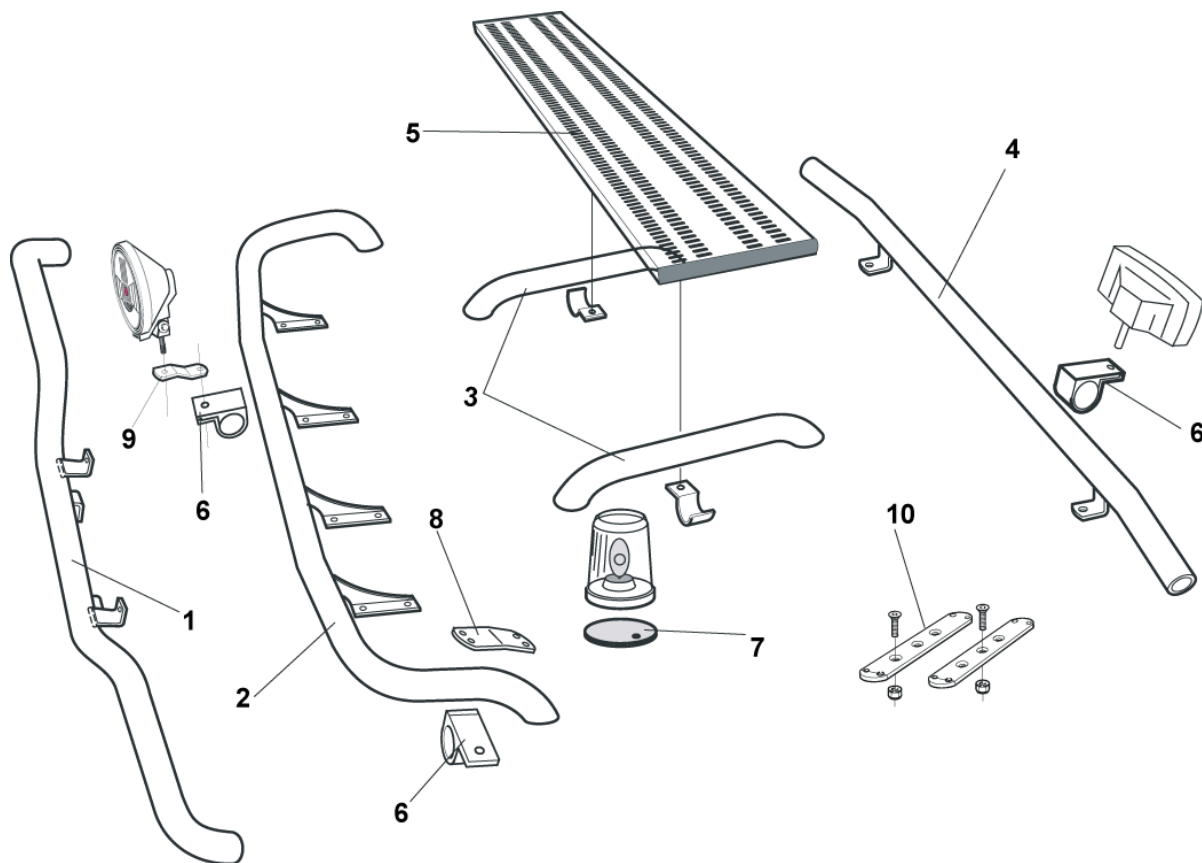

Lyktor ingår ej!

För **Plast stötfångare** *Airflow* K74-1 **7 500,-**

Slät profil K74-1S **7 500,-**

Lyktor ingår ej!

För **"Kipper"** *Slät profil* K73-5 **7 500,-**

Monteringsplatta för Hella Luminator 15907 **160,-**

Light-Bar med monteringsats

Lyktor och klämfästen ingår ej!

Airflow H73-3A **4600,-**

Slät profil H73-3S **4600,-**

Främre Top-Bar, med monteringsats

1	för XXL och XLX hytt	<i>Slät profil</i>	G73-1	4 300,-
		<i>Airflow</i>	G73-1A	4 300,-
2	för XL hytt	<i>Slät profil</i>	G73-2	4 500,-
3	Mellanrör, med monteringsats för XL hytt	<i>Slät profil</i>	E73-2	2 900,-
4	Bakre Top-Bar, med monteringsats för XL hytt	<i>Slät profil</i>	G73-6	3 800,-
5	Gångbord med fästen		15935	2 400,-
6	Klämfäste (för slät profil)		15902	220,-
	Airflow klämfäste		15903	260,-
7	Monteringsplatta för varningsfyr	Ø 150 mm	15915	180,-
		Ø 165 mm	15917	190,-
		Ø 240 mm	15916	220,-
8	Vinklad förlängare för varningsfyr (8°)		15945	90,-
9	Förlängare		15912	70,-
	Airflow förlängare		15923	90,-
10	Universalfäste för takskylt		20409	350,-

Sideliner

Total längd / sida 0 – 2500 mm

Airflow	S-1A	2 900,-
---------	------	----------------

Slät profil	S-1S	2 900,-
-------------	------	----------------

Total längd / sida 2501 – 5000 mm

Airflow	S-2A	3 500,-
---------	------	----------------