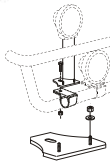

X-Light komplett med tillbehör: Skruvsats, fördragna elkablar och 4 st. klämfästen för extraljus

Lyktor ingår ej!

Bör ej monteras på bilar med "Active brake assist system"!

Airflow	K47-2	7 500,-
Slät profil	K47-2S	7 500,-

Monteringsplatta för Hella luminator	15907	160,-
---	-------	--------------

Light-Bar med monteringsats

Lyktor och klämfästen ingår ej!

Airflow	H47-1	4 400,-
Slät profil	H47-1S	4 400,-

Främre Top-bar, med monteringsatts (bild visar Streamspace)