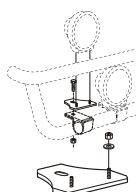

|   |                  |       |              |
|---|------------------|-------|--------------|
| 8 | <b>Klämfäste</b> | 15902 | <b>220,-</b> |
|---|------------------|-------|--------------|

|   |                   |       |             |
|---|-------------------|-------|-------------|
| 9 | <b>Förlängare</b> | 15912 | <b>70,-</b> |
|---|-------------------|-------|-------------|

**X-Light komplett med tillbehör: Skruvsats, fördragna elkablar och 4st klämfästen för extraljus**

Lyktor ingår ej!

Slät profil K45-2 **7 500,-**

Monteringsplatta för Hella luminator 15907 **160,-**

**Sideliner**