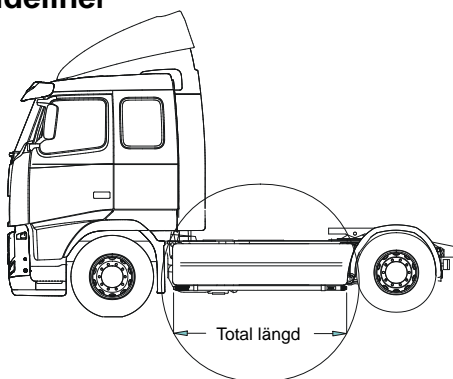

**X-Light komplett med tillbehör: Skruvsats, fördragna elkablar och 4st klämfästen för extraljus**

Lyktor ingår ej!

Slät profil K45-2 **7 500,-**

Monteringsplatta för Hella luminator 15907 **160,-**

**Sideliner**