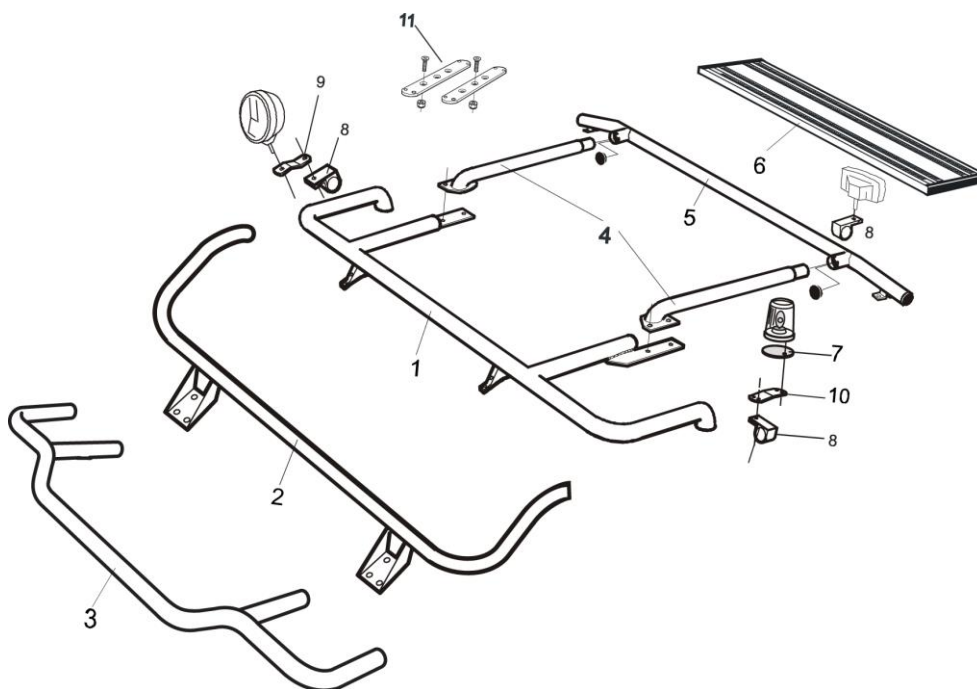

H44-2

**4 800,-**

För **Megaspace** (mp3)

*Slät profil*

H45-2

**4 800,-**

*Lyktor och klämfästen ingår ej!*

**Främre Top-Bar, med monteringsats**