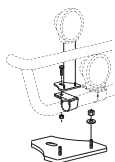

X-Light komplett med tillbehör: Skruvsats, fördragna elkablar och 4 st. klämfästen för extraljus

Bör ej monteras på bilar med "Active brake assist system"!

Bild saknas!

<i>Airflow</i>	K47-2	7 500,-
<i>Slät profil</i>	K47-2S	7 500,-